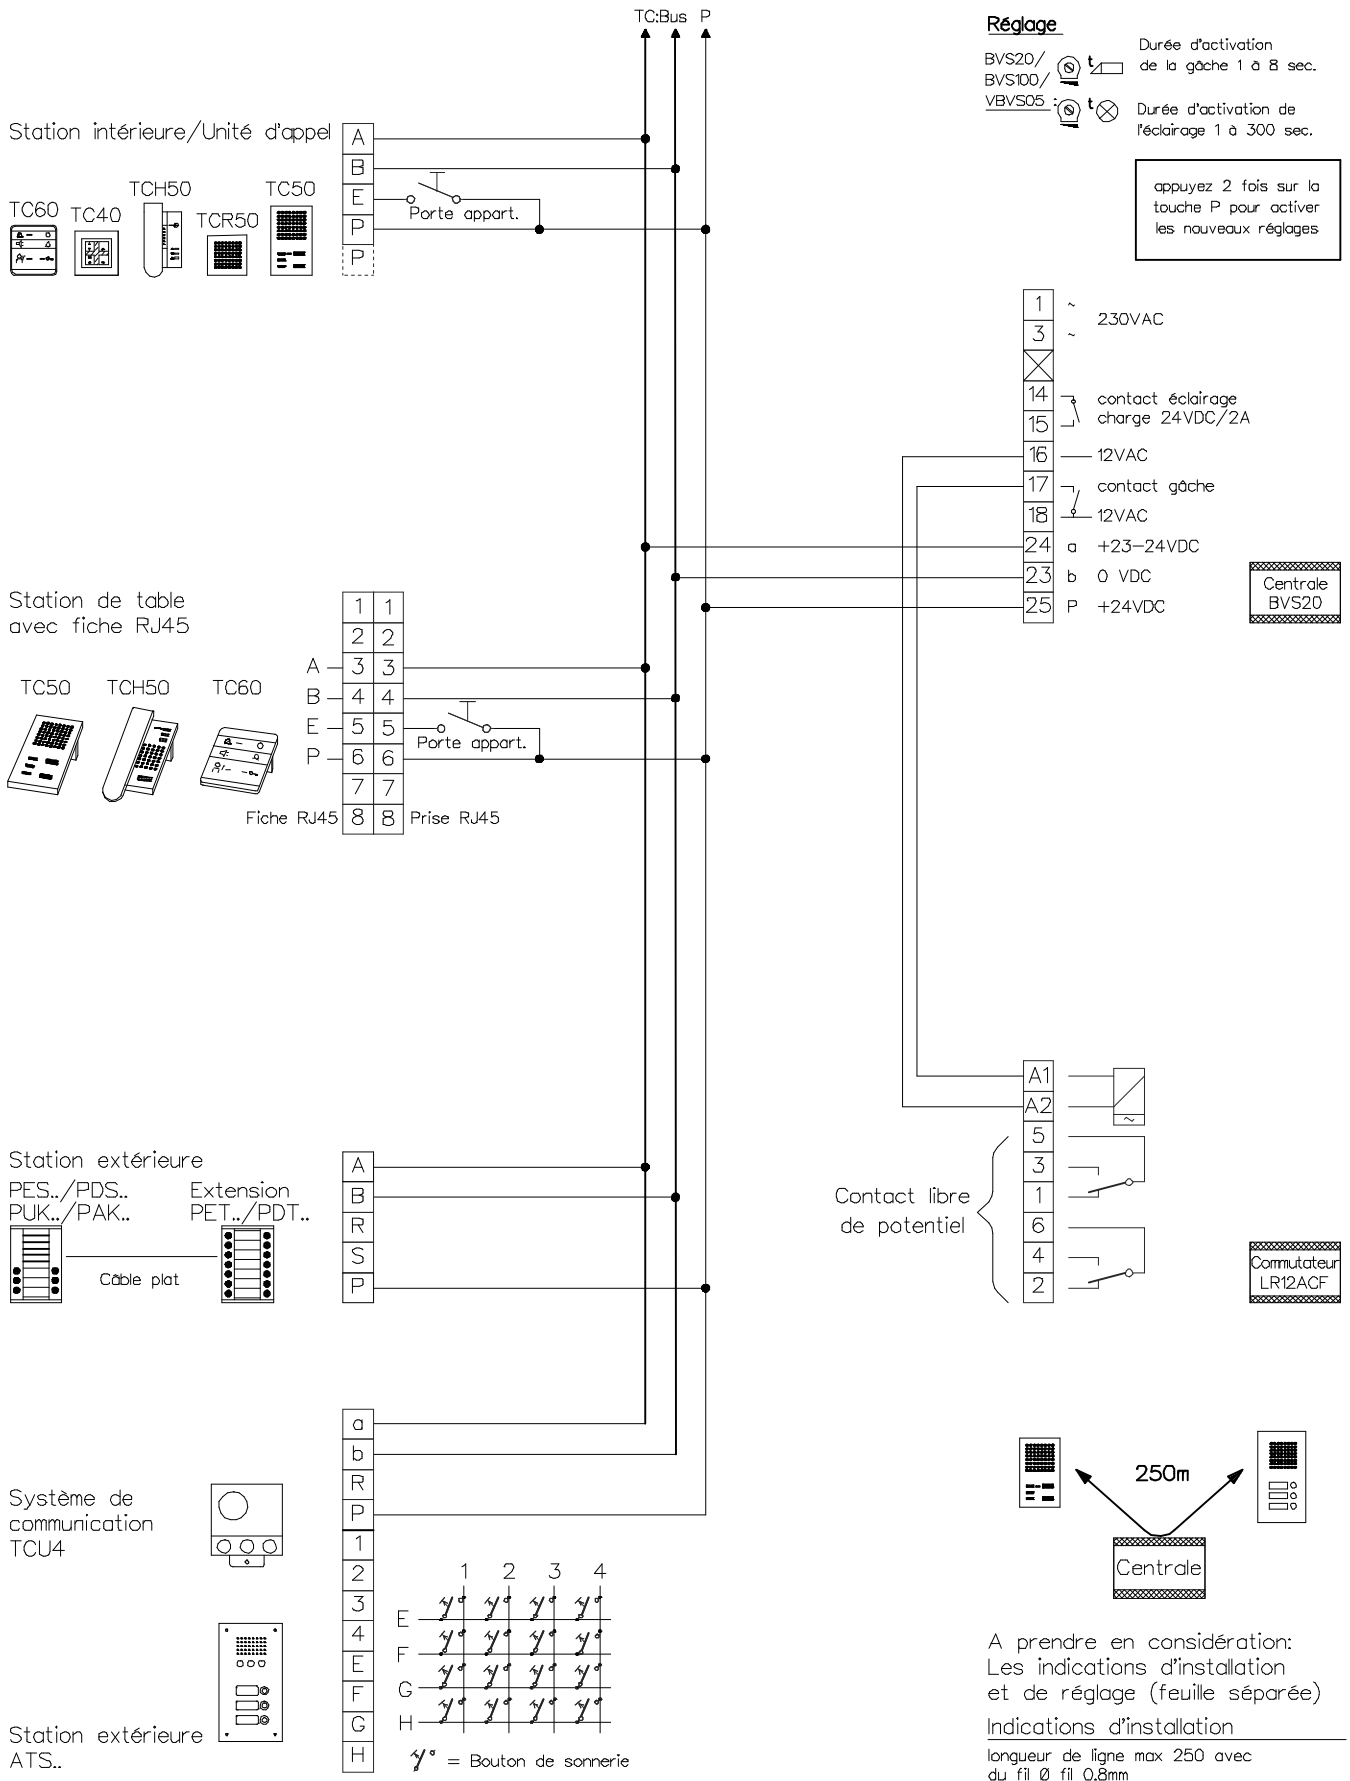

Interphone-portier TC:Bus pour 1 entrée

Client				
Réf			Vg.	
Index	F	CAD	01292/064	Schéma TC204/LR12ACF f
Gez.	20.02.19 CN	Geänd.	Geänd.	Blatt 1/1