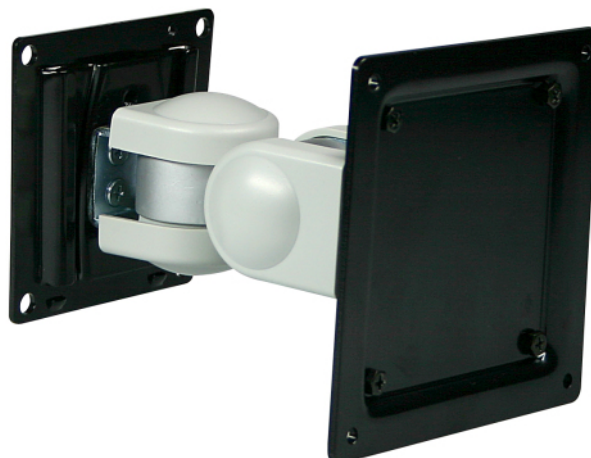

# VMC-LCD/WMB-4

Accueil | Studio | »> (Germanonly) | »> (Germanonly)

VMC-LCD/WMB-4  
Support mural pour moniteur LCD jusqu'à 23",  
pivotant et inclinable

Art-Nr. 90468

## Caractéristiques

Pour montage mural de moniteurs LCD jusqu'à 23"  
Réglage pivot et inclinaison  
Zone de réglage : +/-90° horizontal et vertical  
Zone de pivotement : 270°  
Fixation : VESA 75mm/VESA 100mm, 4x4mm

Construction métal robuste  
Portée max. : 13kg  
Plaque de montage  
Prêt à monter