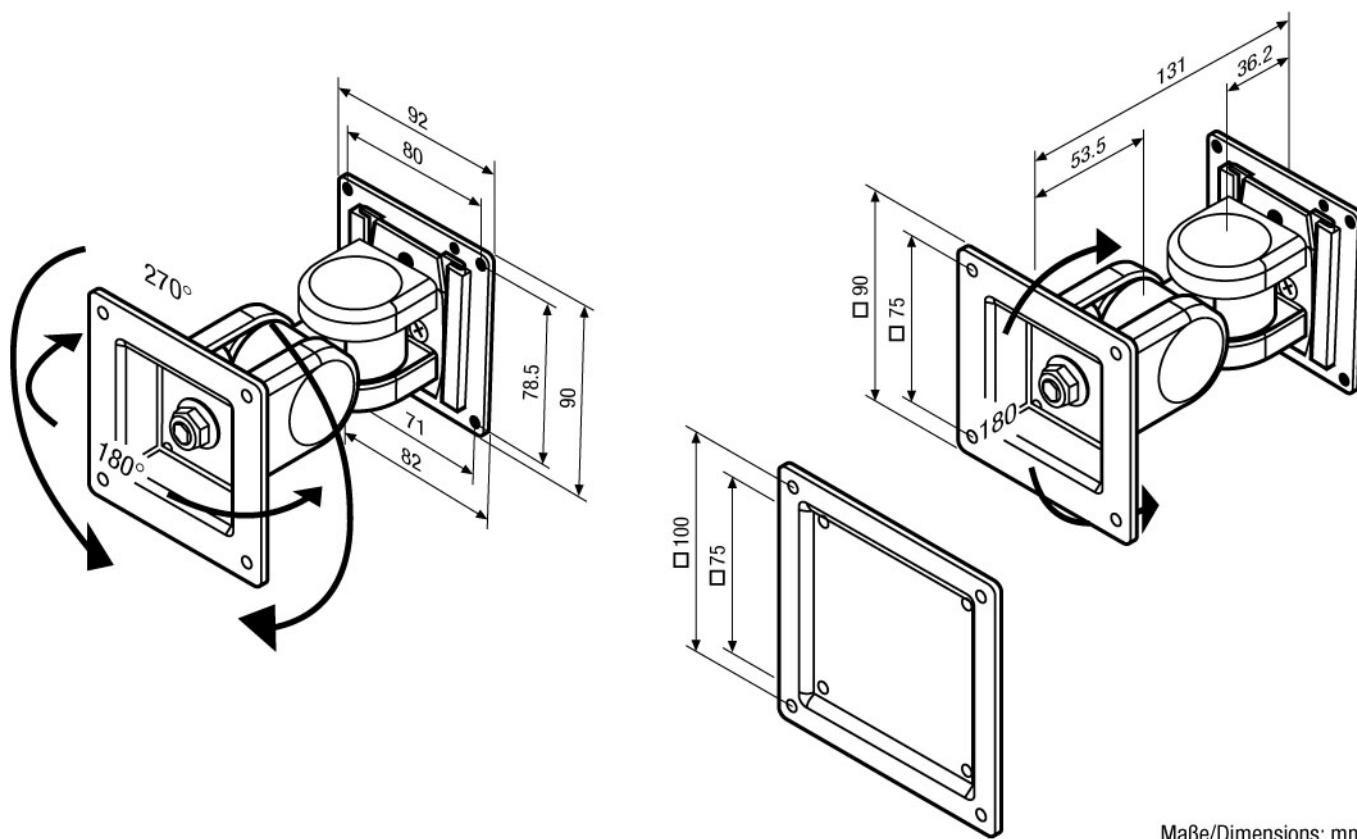

## Caractéristiques

Pour montage mural de moniteurs LCD jusqu'à 23"  
Réglage pivot et inclinaison  
Zone de réglage : +/-90° horizontal et vertical  
Zone de pivotement : 270°  
Fixation : VESA 75mm/VESA 100mm, 4x4mm

Construction métal robuste  
Portée max. : 13kg  
Plaque de montage  
Prêt à monter

## Figures

Maße/Dimensions: mm