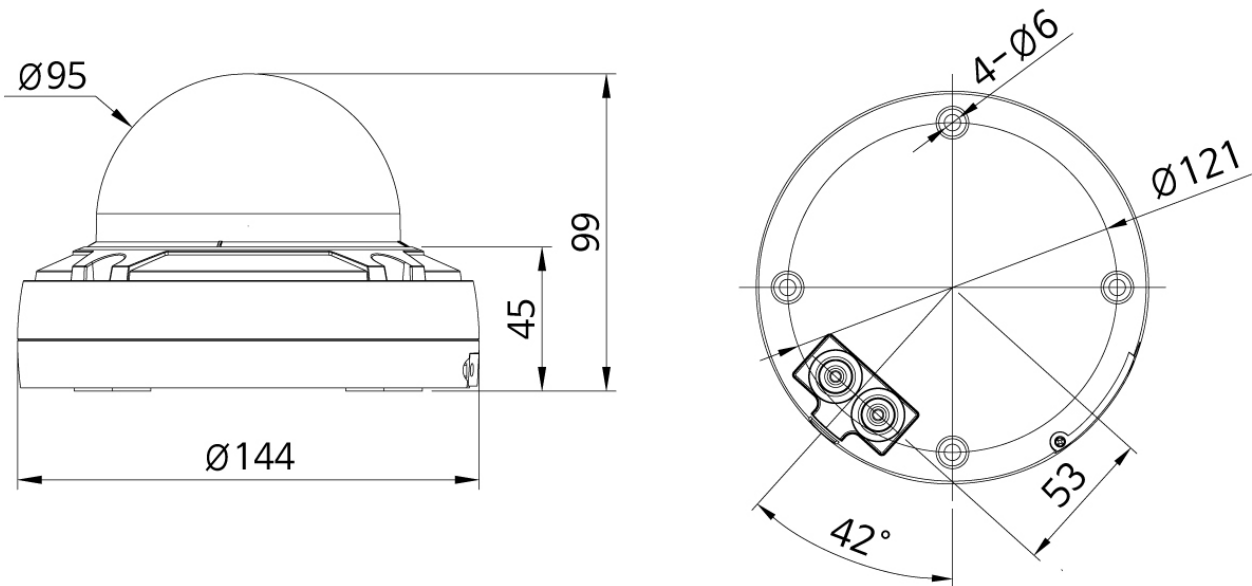

IED-68M3611MAA

Technische Zeichnung