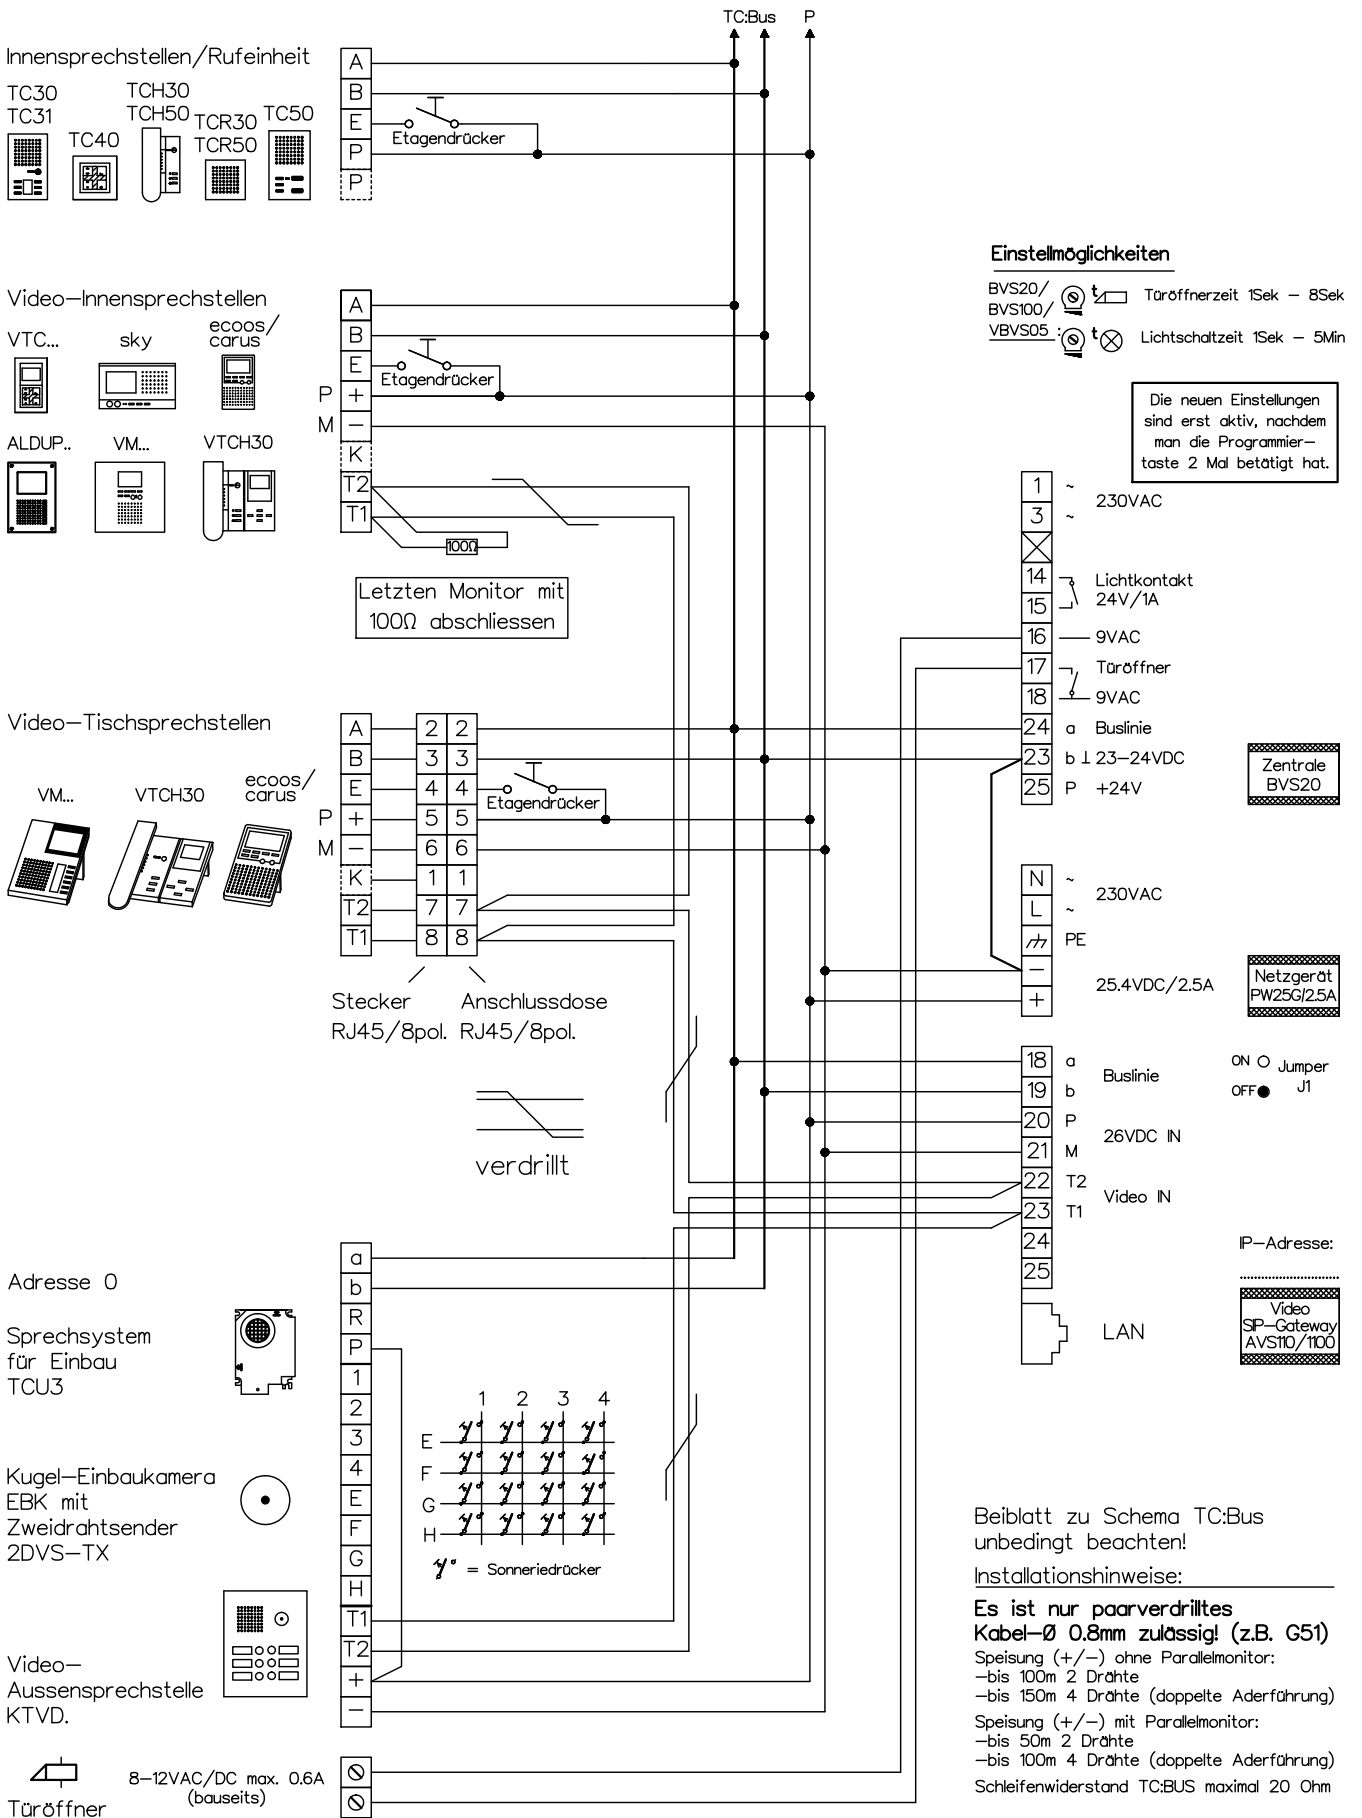

# Video-Türsprechanlage TC:Bus für 1 Eingang mit Anbindung an ein IP-Netzwerk

Kunde		Komm.		Vg.	
Index	F	CAD	01295/238	Schema	TCV203/AVS-SIP
Gez.	24.12.14 DF	Geänd.		Geänd.	Blatt 1/1