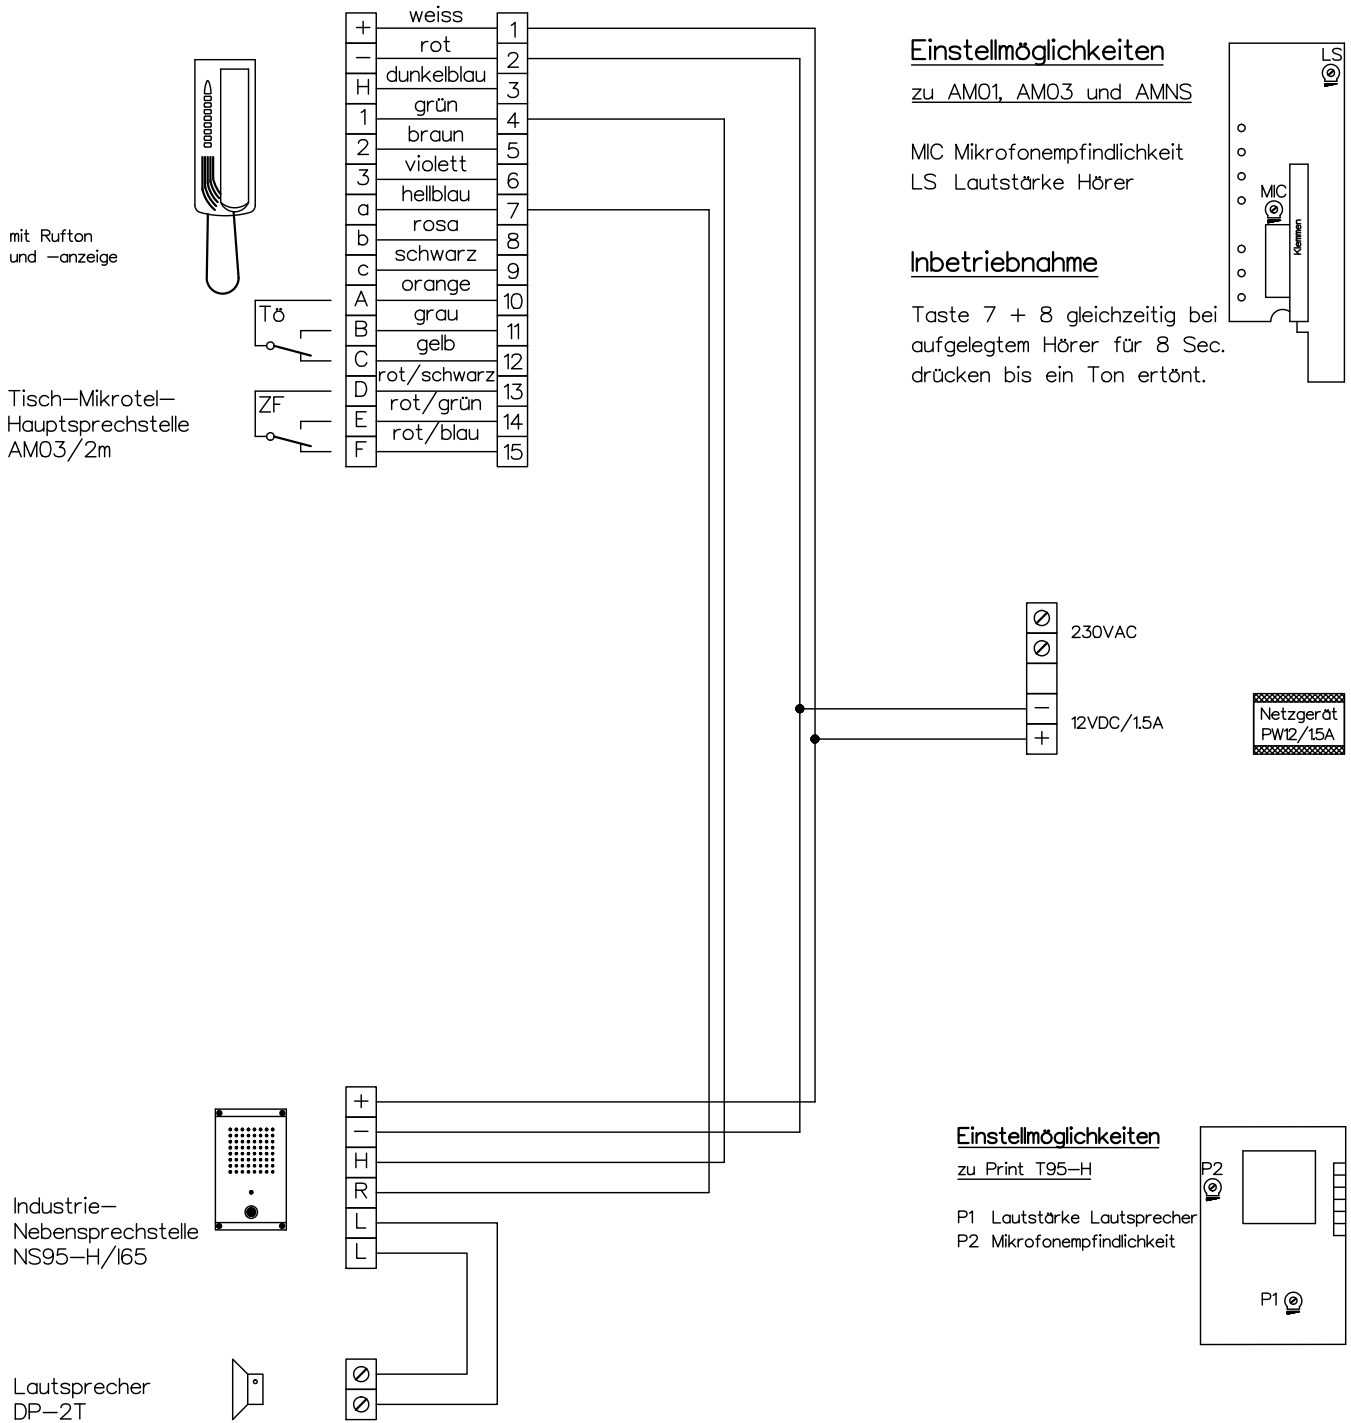

# Wechselsprechanlage 95-H Buffet – Küche

Kunde				
Kom.			Vg.	
Index	A	CAD	01229/160	Schema DH03
Gez.	26.08.09 DB	Geänd.	13.07.11 CN	Geänd. 01.12.15 CN Blatt 1/1