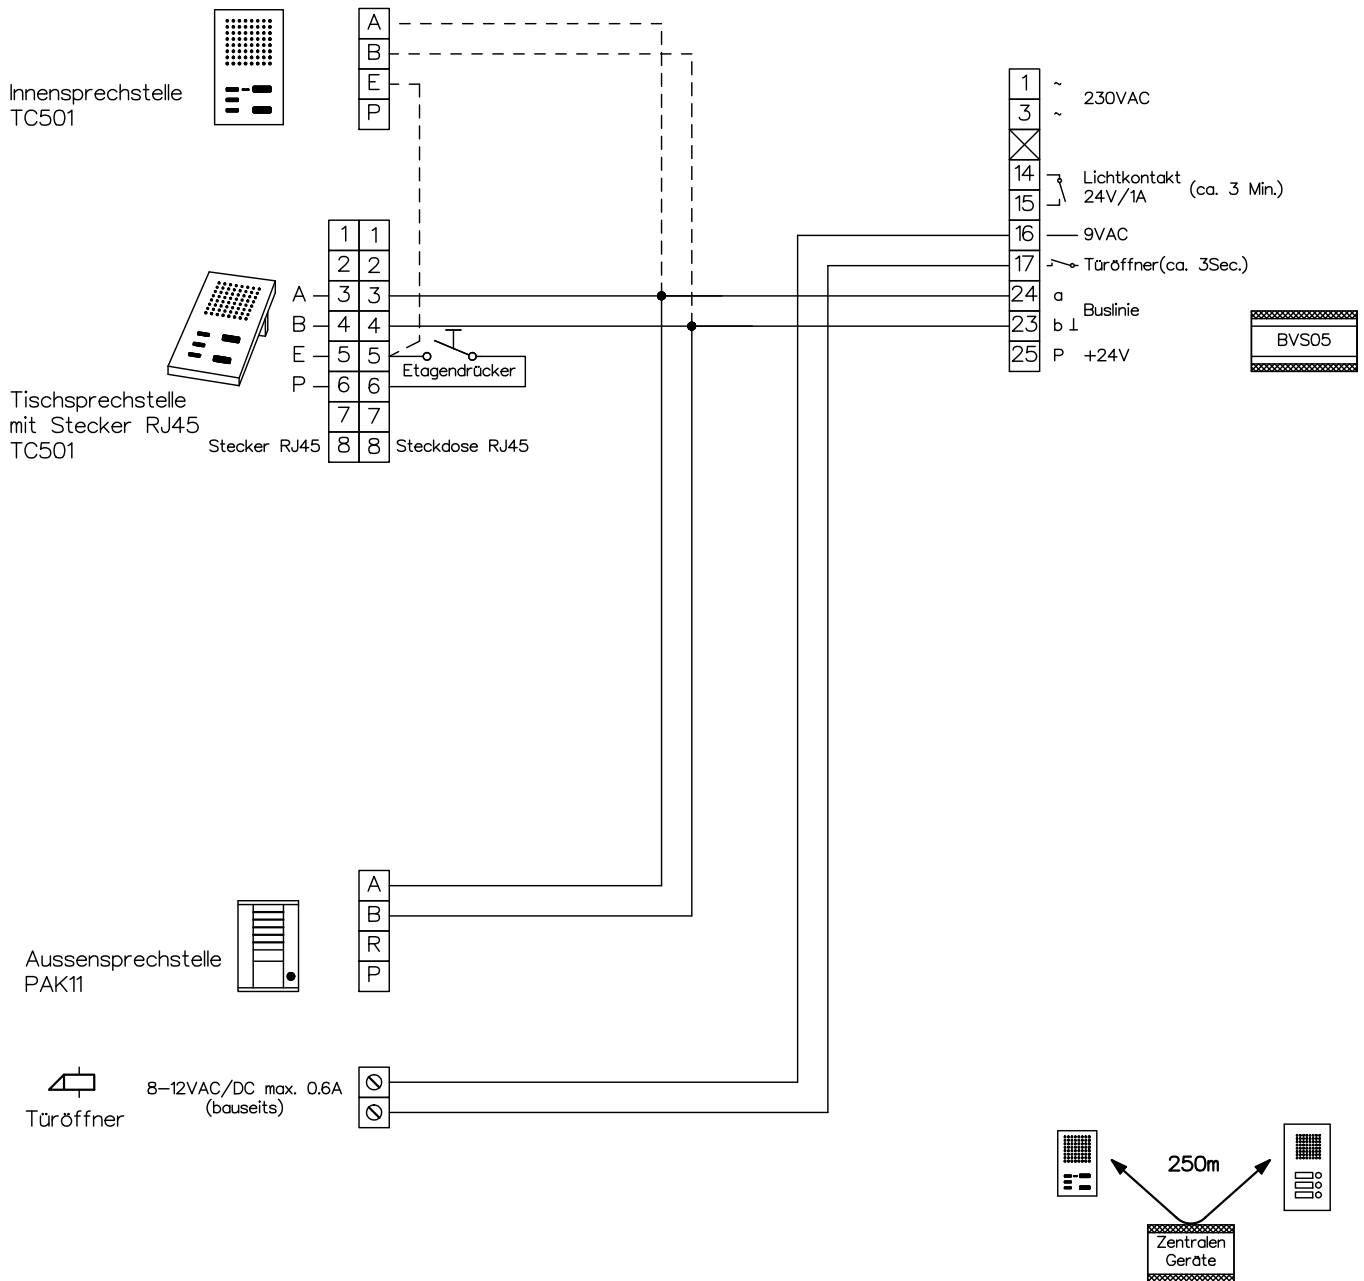

Türsprechanlage Home:Pack HP51/Tisch

Beiblatt Anschluss- und Einstellhinweise unbedingt beachten!

Installationshinweise

Maximale Leitungslänge pro Buslinie bei Draht-Ø 0.8mm bis 250m

KO(H)

René Koch AG
Seestrasse 241, 8804 Au/Wädenswil
044 782 6000, 044 782 6001 Fax
www.kochag.ch, info@kochag.ch

ISO 9001

Kunde				
Kom.			Vg.	
Index	F	CAD	01272/128	Schema HP51/Tisch
Gez.	29.05.13 TW	Geänd.	01.12.15 CN	Geänd. 16.03.16 CN Blatt 1/1