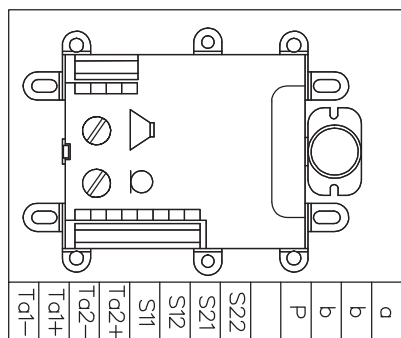

Belegungsplan Sonneriedrucker

Sprechsystem
für Einbau
TCP2

Bezeichnung

Sonneriedrucker 2:

Sonneriedrucker 1:

Kunde		Vg.	
Kom.		Vg.	
Index	F	CAD	20165/168
Schema		Belegungsplan TCP2	
Gez.	16.01.08 CN	Geänd.	Geänd.
Blatt		1/1	