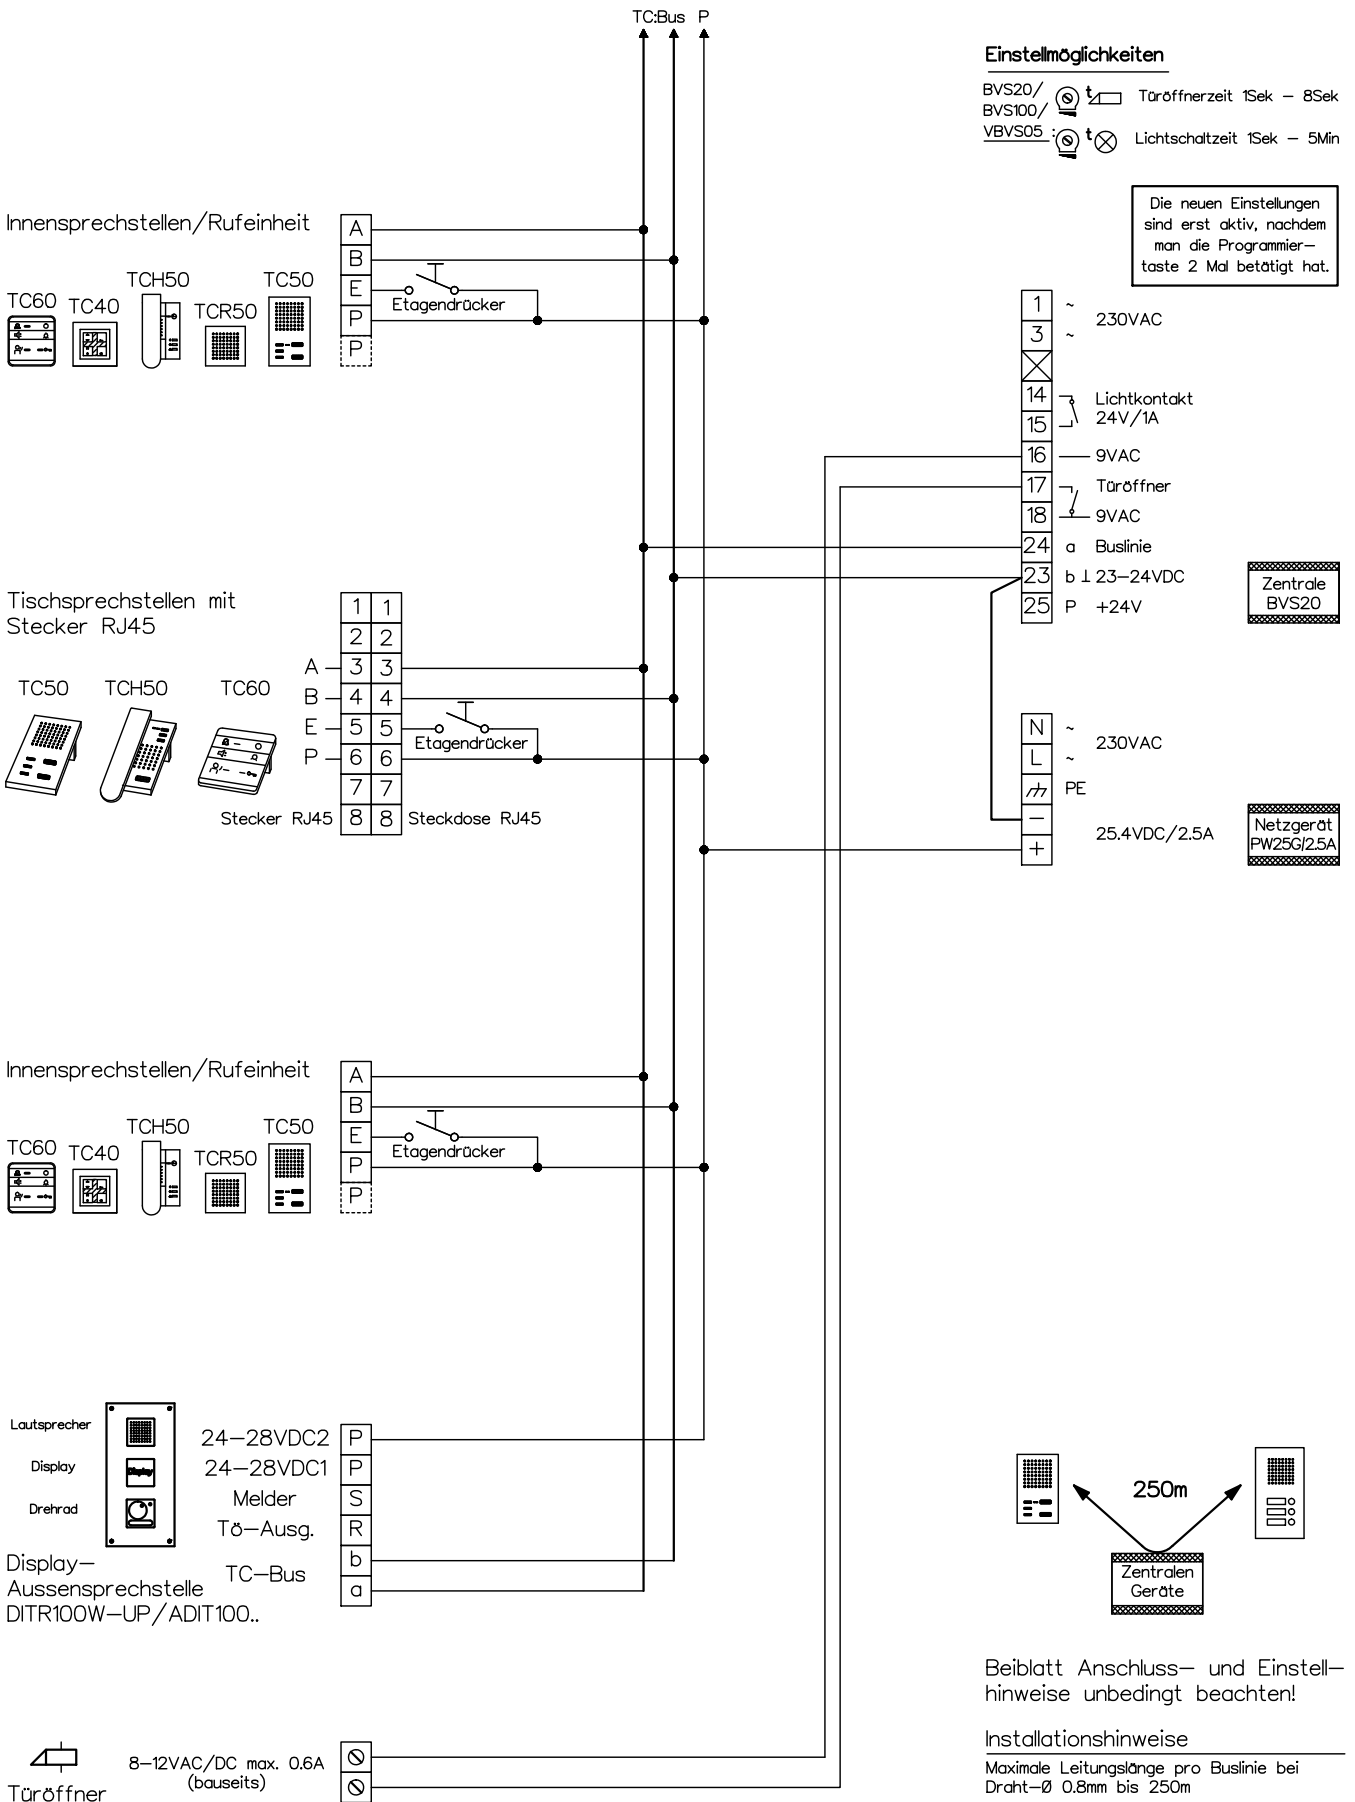

# Türsprechanlage TC:Bus für 1 Eingang

Beiblatt Anschluss- und Einstellhinweise unbedingt beachten!

## Installationshinweise

Maximale Leitungslänge pro Buslinie bei Draht- $\emptyset$  0.8mm bis 250m

René Koch AG  
 Seestrasse 241, 8804 Au/Wädenswil  
 044 782 6000, 044 782 6001 Fax  
 www.kochag.ch, info@kochag.ch