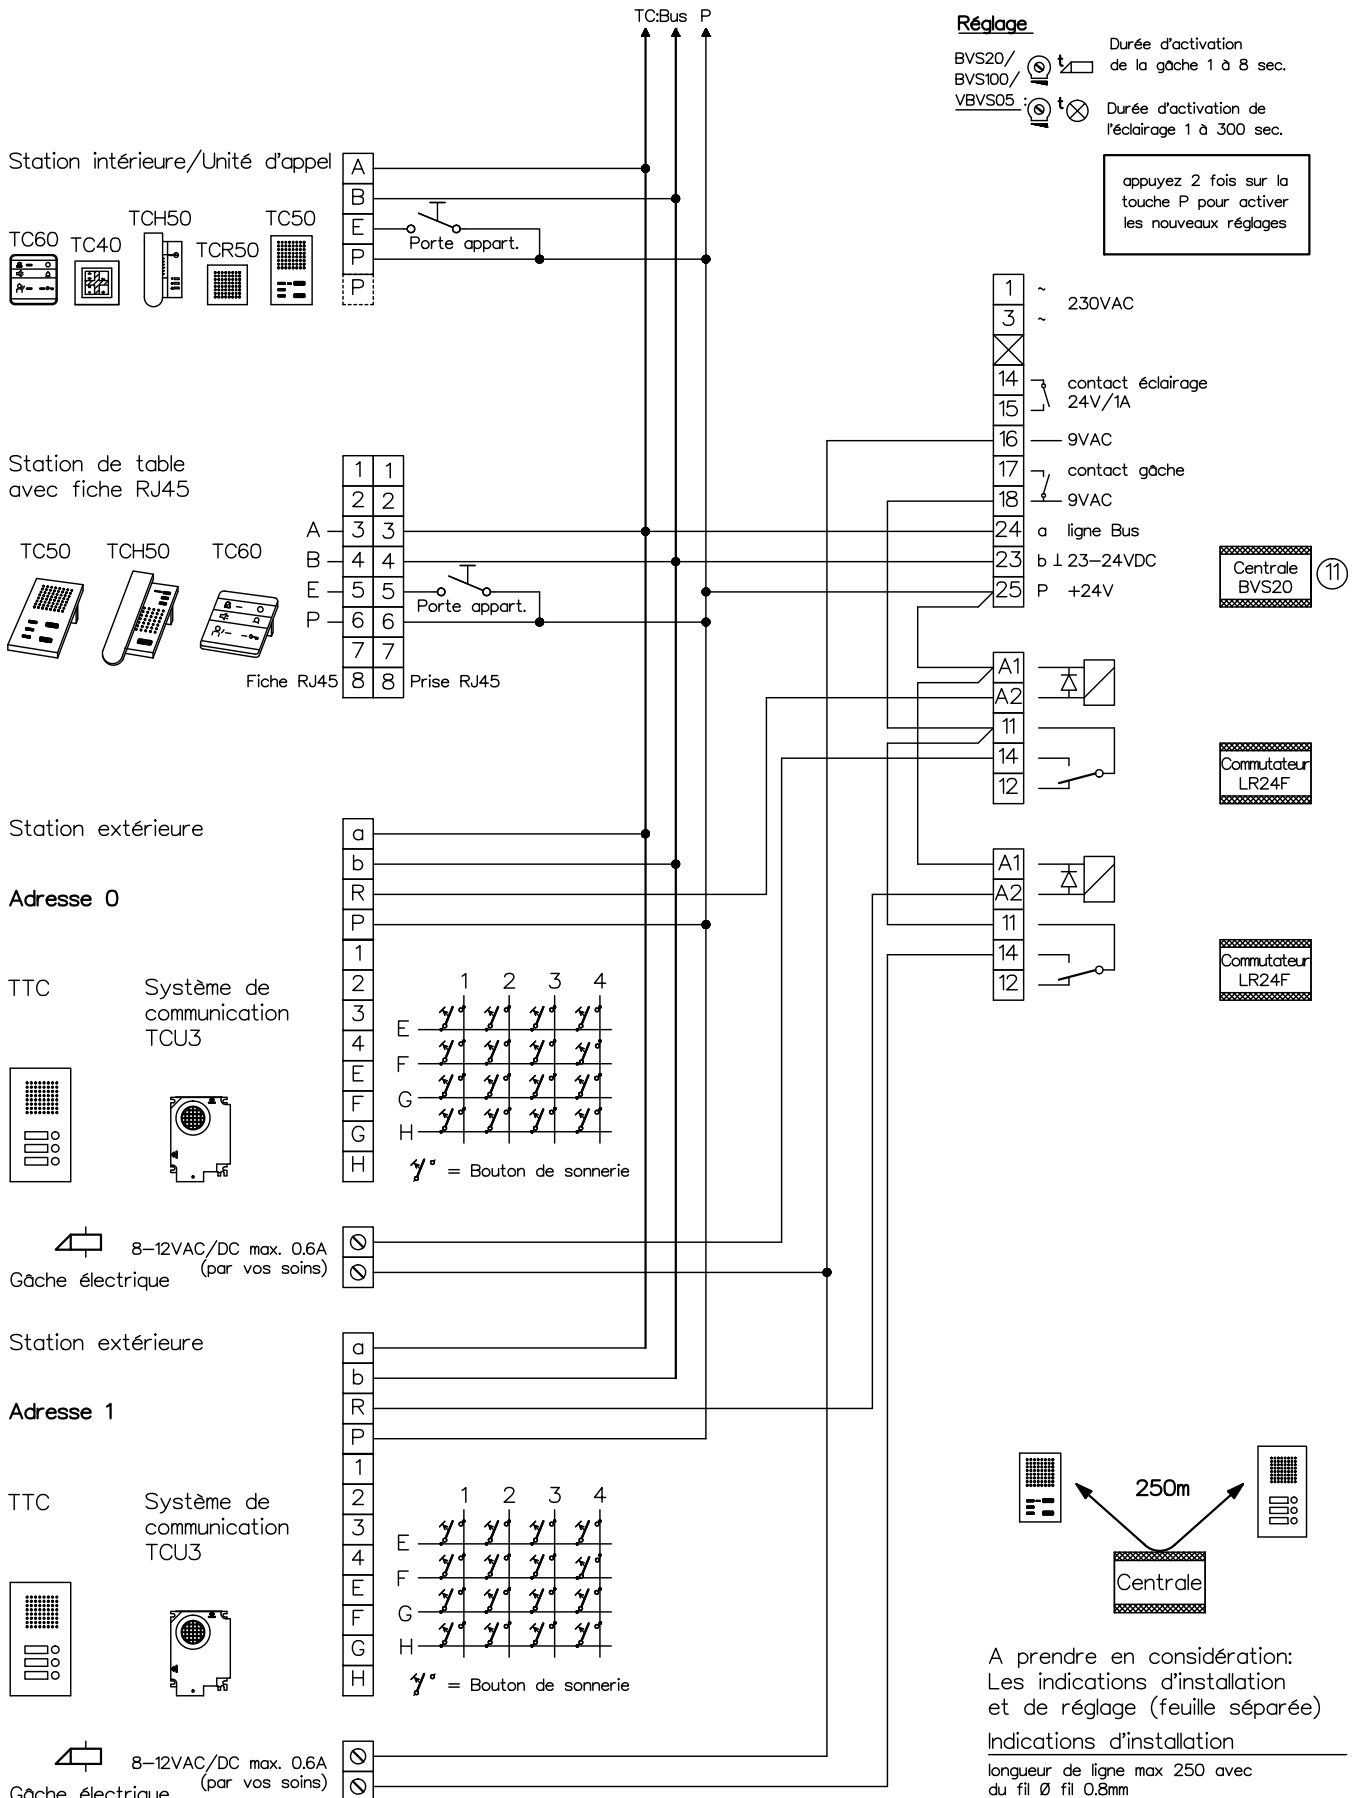

Interphone-portier TC:Bus pour 2 entrées avec Centrale téléphonique

Client				
Réf			Vg.	
Index	F	CAD	01291/098	Schéma TC203/TK112/TU2 f
Gez.	16.07.12 CN	Geänd.	01.12.15 CN	Geänd. 29.11.17 CN Blatt 1/2

Interphone-portier TC:Bus pour 2 entrées avec Centrale téléphonique

A prendre en considération:
Les indications d'installation
et de réglage (feuille séparée)

Indications d'installation

longueur de ligne max 250 avec
du fil Ø fil 0.8mm