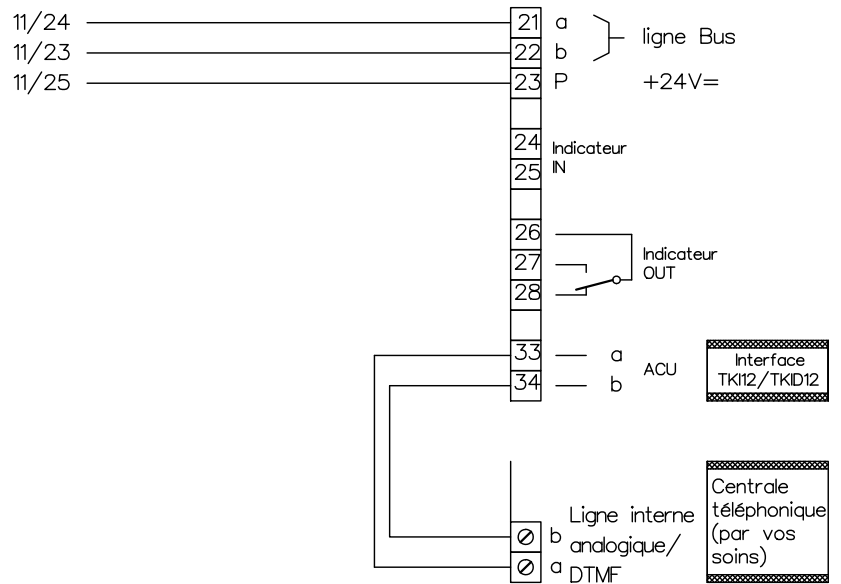

Interphone-portier TC:Bus pour 2 entrées avec Centrale téléphonique

Client				
Réf			Vg.	
Index	F	CAD	01291/098	Schéma TC203/TK112/TU2 f
Gez.	16.07.12 CN	Geänd.	01.12.15 CN	Geänd. 29.11.17 CN Blatt 1/2

Interphone-portier TC:Bus pour 2 entrées avec Centrale téléphonique

A prendre en considération:
Les indications d'installation
et de réglage (feuille séparée)

Indications d'installation

longueur de ligne max 250 avec
du fil Ø fil 0.8mm