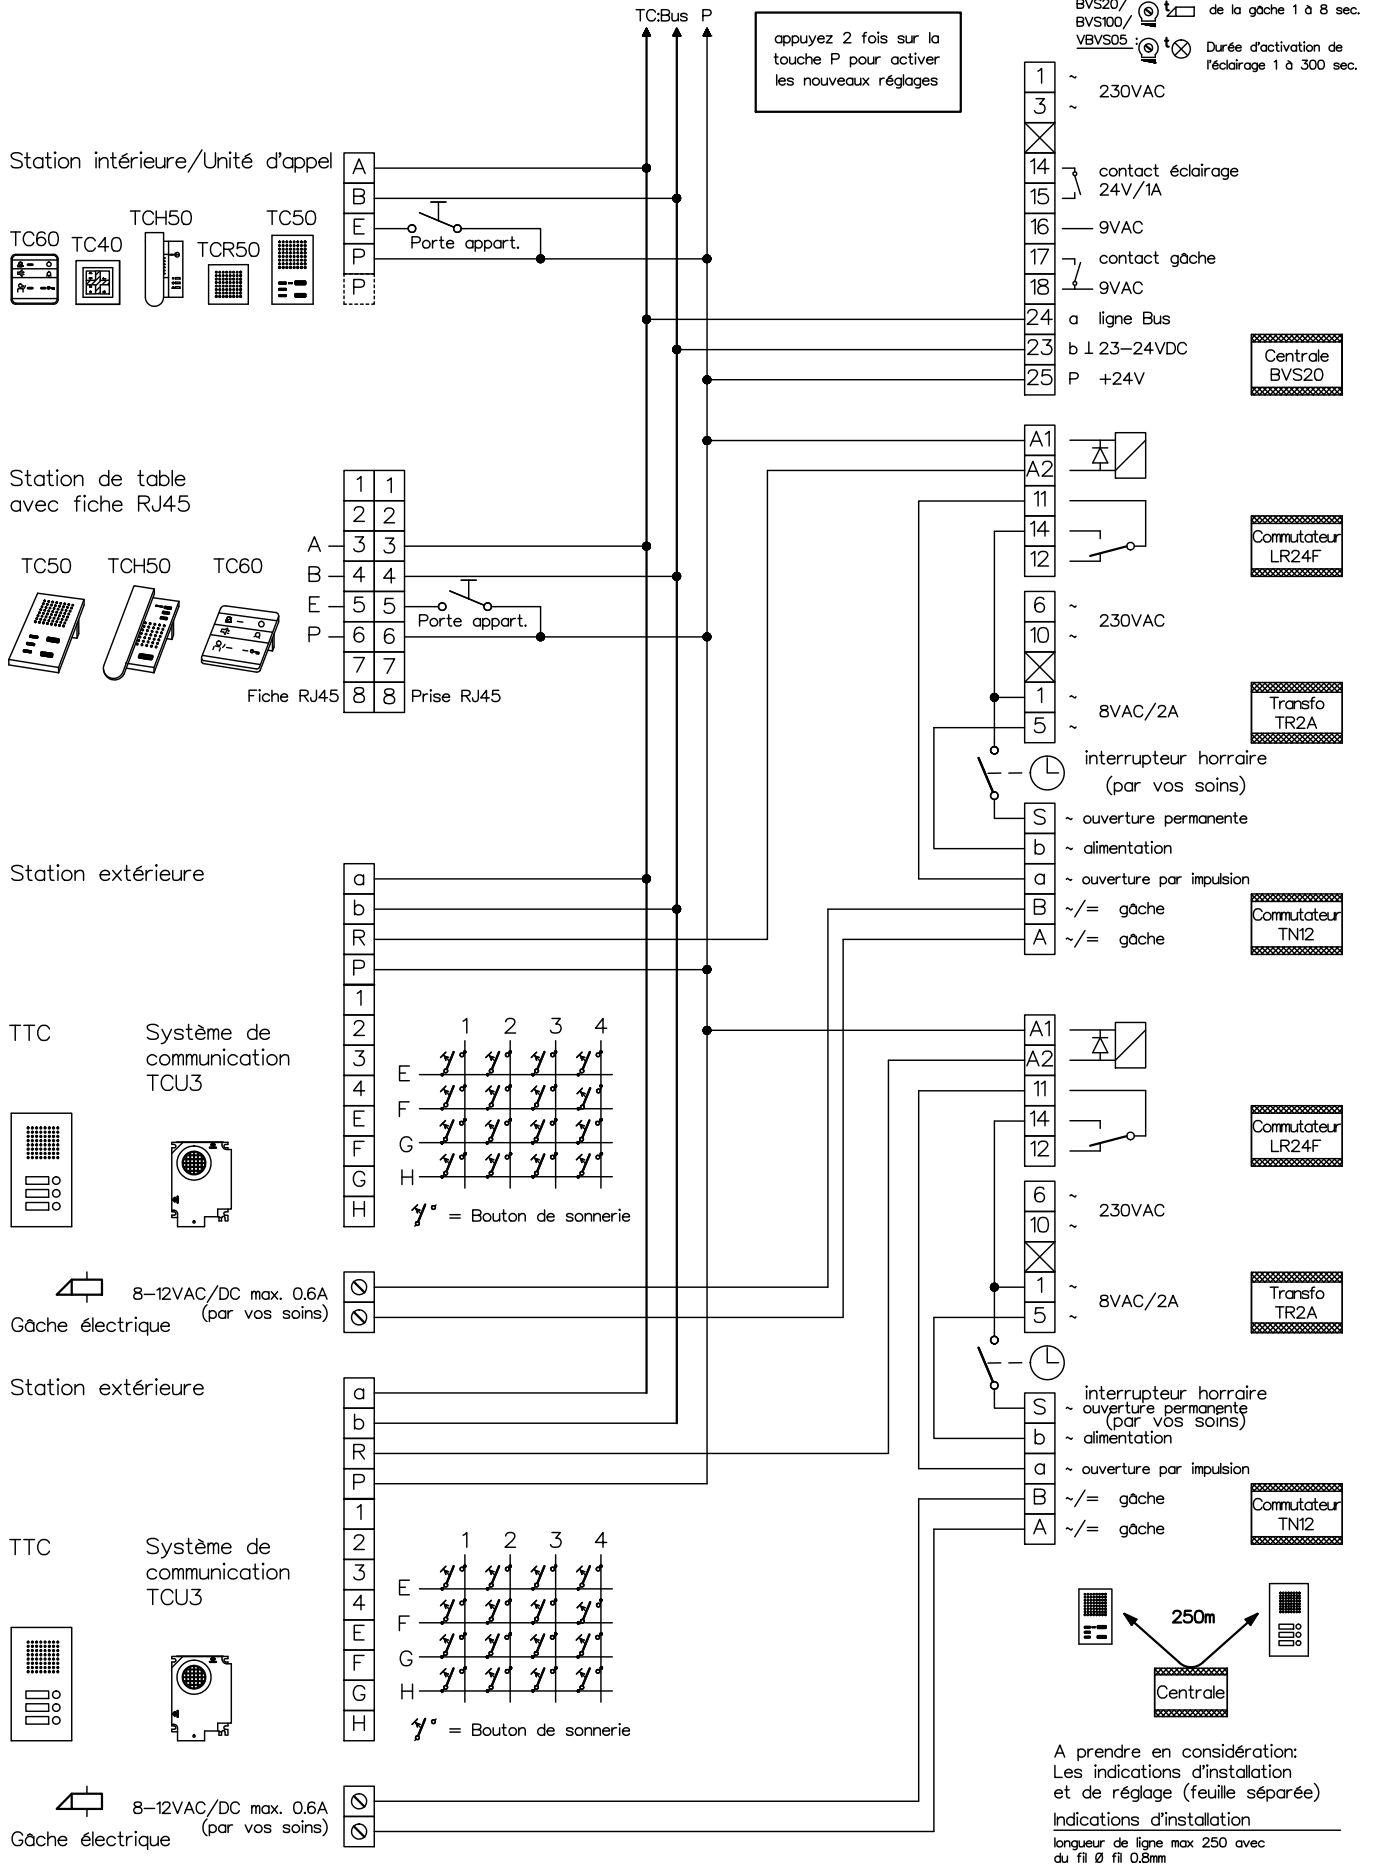

# Interphone-portier TC:Bus pour 2 entrées

Client			
Réf		Vg.	
Index F	CAD 01290/036	Schéma TC203/TU2/2TN f	
Gez. 01.07.09 CN	Geänd. 01.12.15 CN	Geänd. 29.11.17 CN	Blatt 1/1