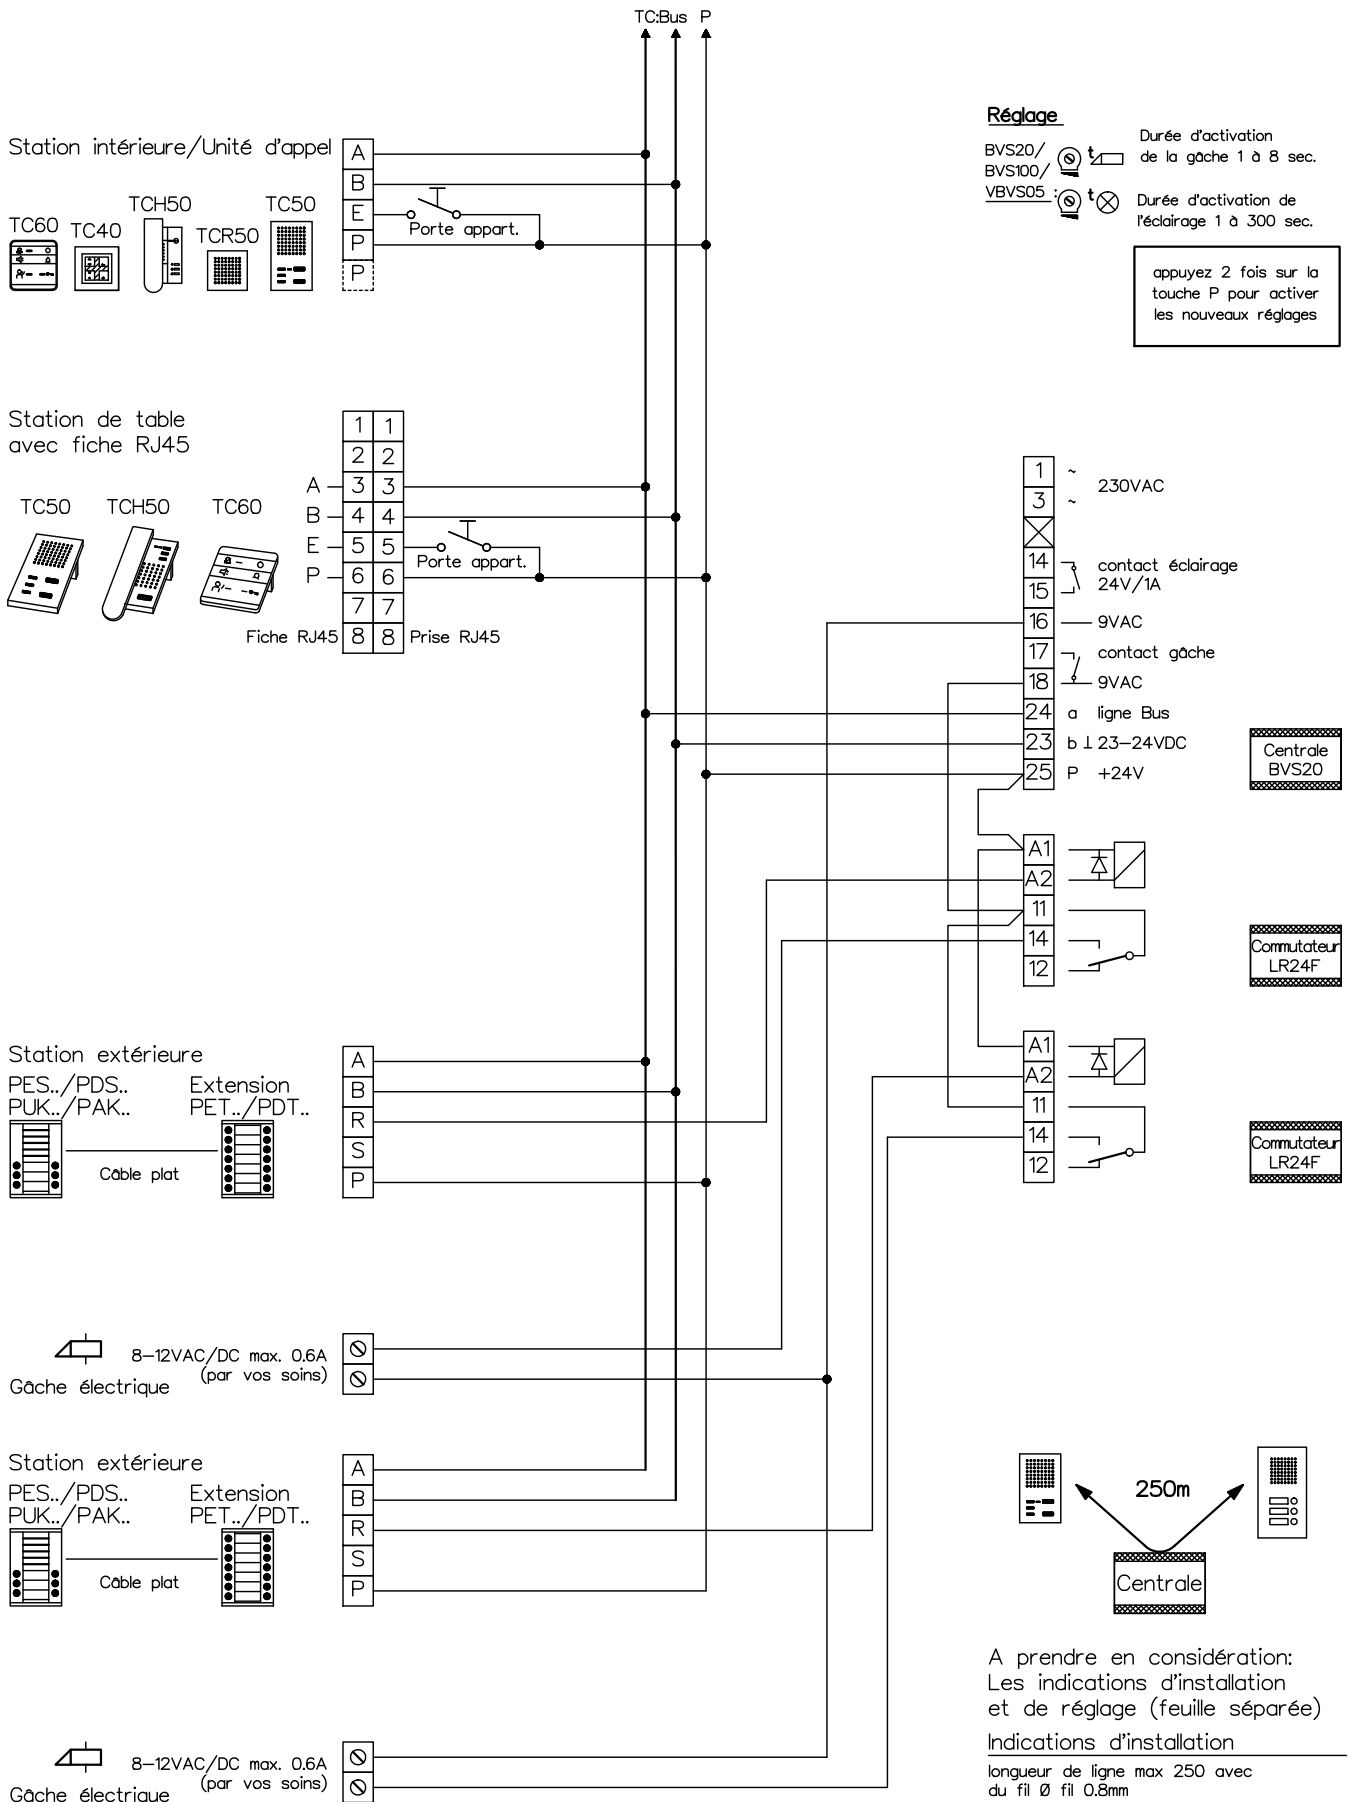

Interphone-portier TC:Bus pour 2 entrées

Client				
Réf			Vg.	
Index	F	CAD	01290/004	Schéma TC203/TU2/PES f
Gez.	01.07.09 CN	Geänd.	01.12.15 CN	Geänd. 29.11.17 CN Blatt 1/1