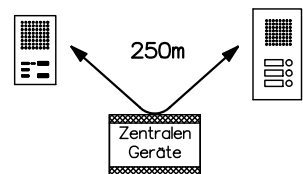

Türsprechanlage TC:Bus für 3 Eingänge

Beiblatt Anschluss- und Einstellhinweise unbedingt beachten!

Installationshinweise

Maximale Leitungslänge pro Buslinie bei Draht-Ø 0.8mm bis 250m

René Koch AG
Seestrasse 241, 8804 Au/Wädenswil
044 782 6000, 044 782 6001 Fax
www.kochag.ch, info@kochag.ch

ISO 9001

Kunde			
Kom.		Vg.	
Index F	CAD 01290/008	Schema TC203/TU3	
Gez. 01.07.09 CN	Geänd. 01.12.15 CN	Geänd. 29.11.17 CN	Blatt 1/2

Türsprechanlage TC:Bus für 3 Eingänge

René Koch AG
Seestrasse 241, 8804 Au/Wädenswil
044 782 6000, 044 782 6001 Fax
www.kochag.ch, info@kochag.ch