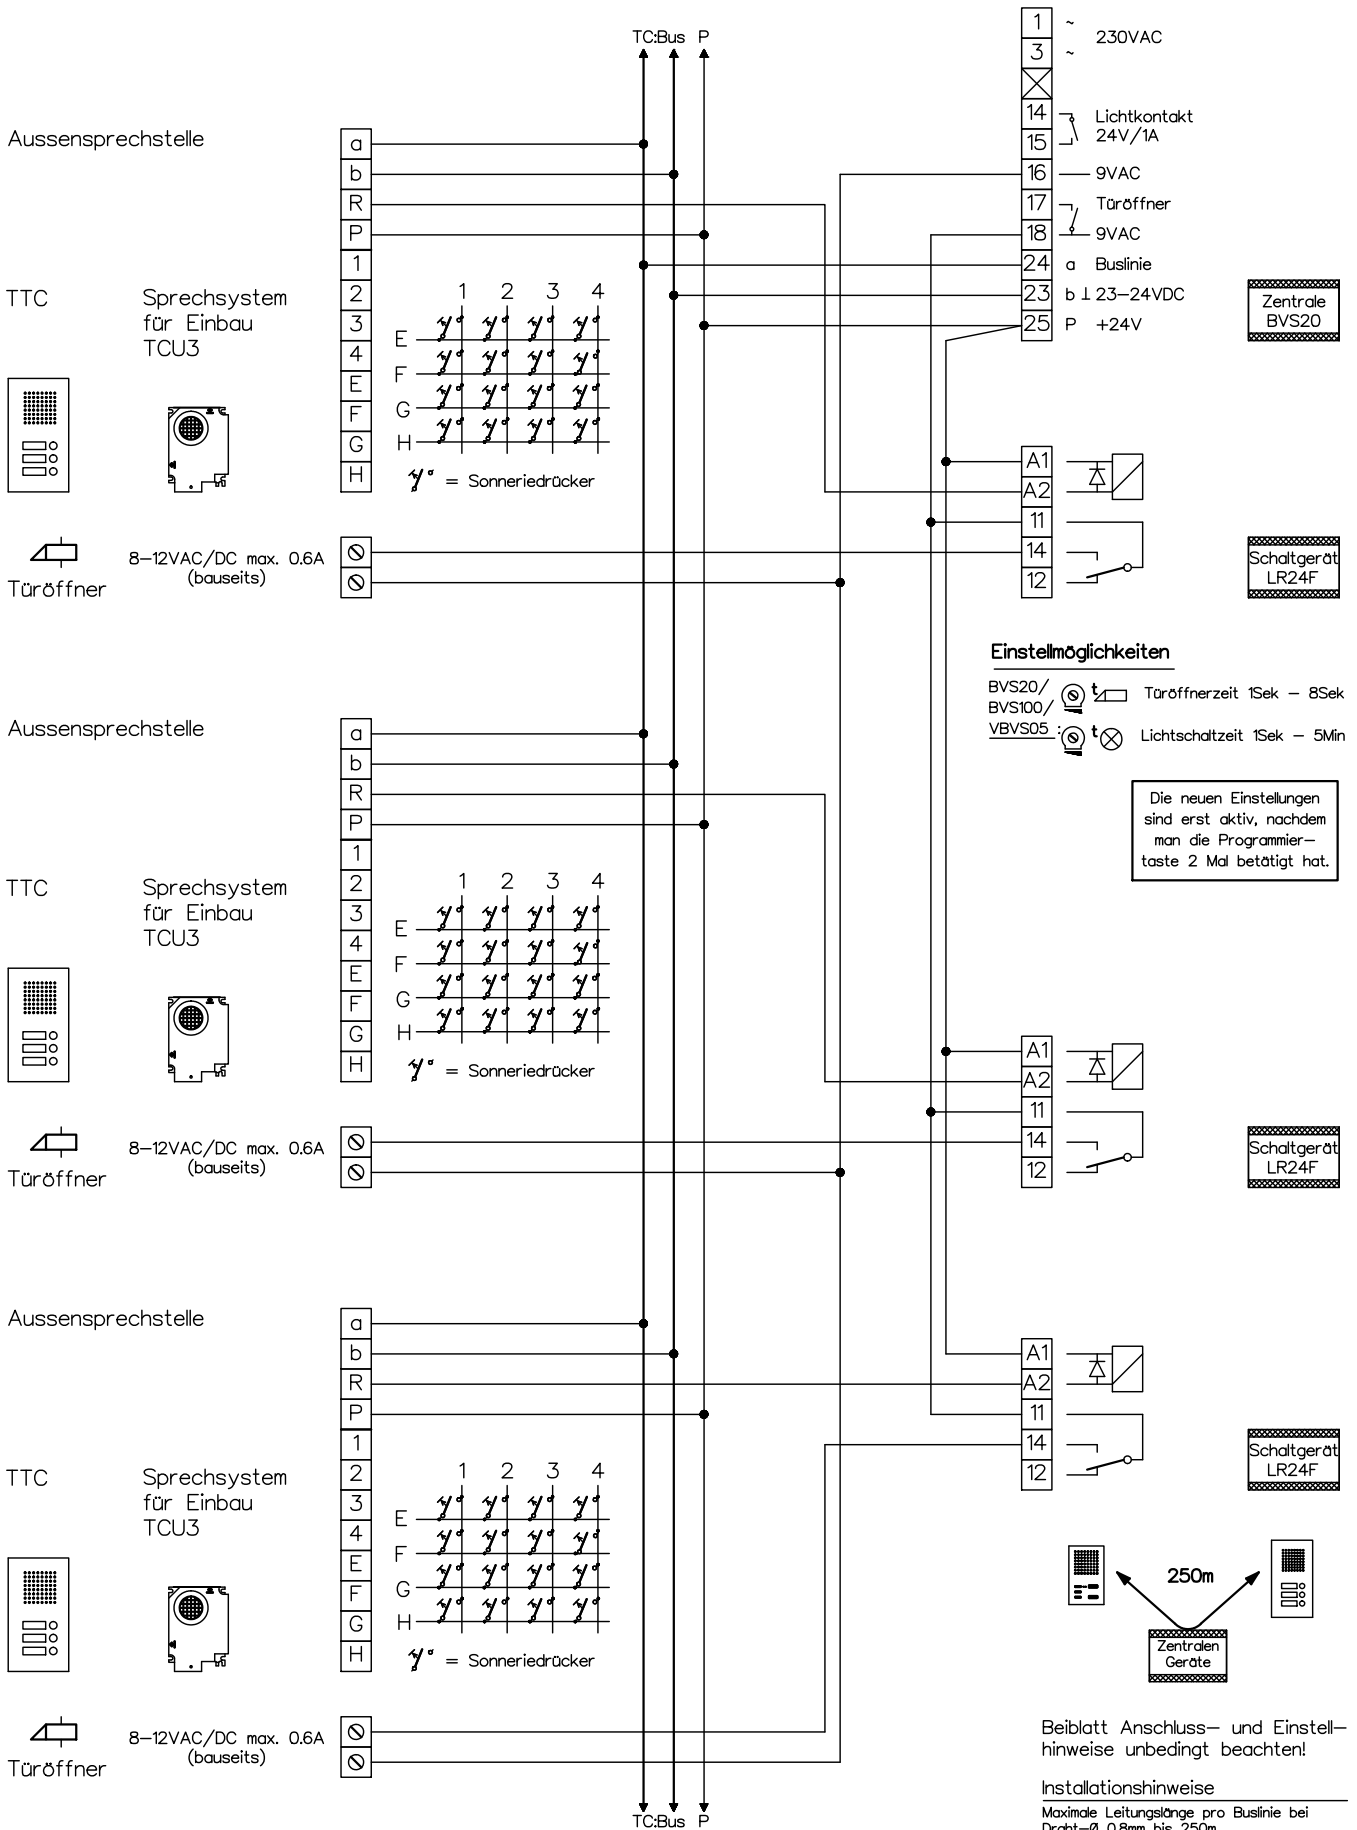

Türsprechanlage TC:Bus für 3 Eingänge

Beiblatt Anschluss- und Einstellhinweise unbedingt beachten!

Installationshinweise

Maximale Leitungslänge pro Buslinie bei Draht-Ø 0.8mm bis 250m

René Koch AG
Seestrasse 241, 8804 Au/Wädenswil
044 782 6000, 044 782 6001 Fax
www.kochag.ch, info@kochag.ch

ISO 9001

Kunde			
Kom.		Vg.	
Index F	CAD 01290/008	Schema TC203/TU3	
Gez. 01.07.09 CN	Geänd. 01.12.15 CN	Geänd. 29.11.17 CN	Blatt 1/2

Türsprechanlage TC:Bus für 3 Eingänge

René Koch AG
Seestrasse 241, 8804 Au/Wädenswil
044 782 6000, 044 782 6001 Fax
www.kochag.ch, info@kochag.ch

ISO 9001

Kunde			
Kom.		Vg.	
Index F	CAD 01290/010	Schema TC203/TU3	
Gez. 01.07.09 CN	Geänd. 01.12.15 CN	Geänd. 29.11.17 CN	Blatt 2/2