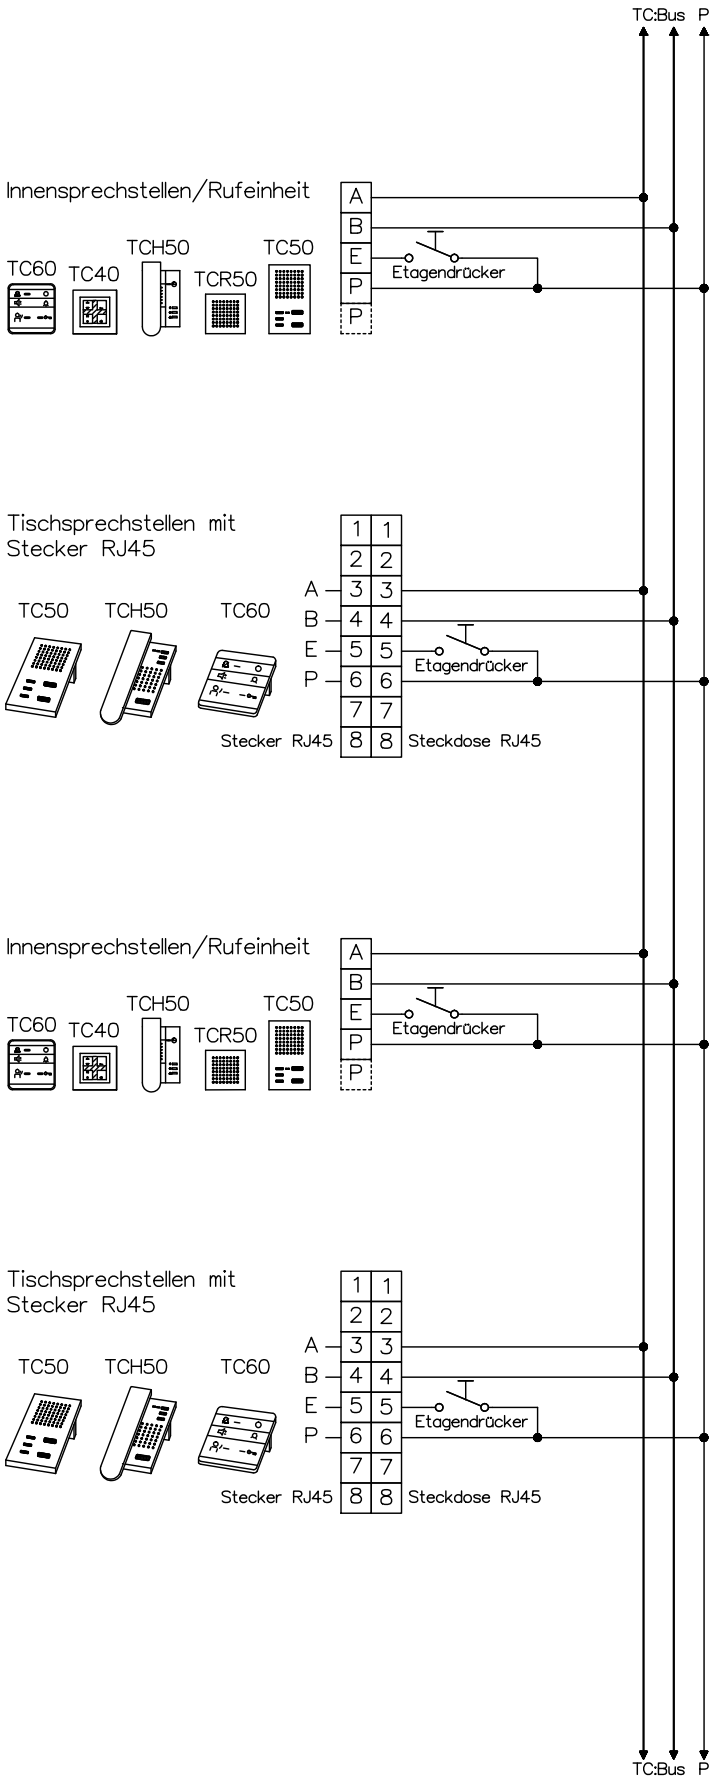

Türsprechanlage TC:Bus für 3 Eingänge

Beiblatt Anschluss- und Einstellhinweise unbedingt beachten!

Installationshinweise

Maximale Leitungslänge pro Buslinie bei Draht-Ø 0.8mm bis 250m

René Koch AG
Seestrasse 241, 8804 Au/Wädenswil
044 782 6000, 044 782 6001 Fax
www.kochag.ch, info@kochag.ch

ISO 9001

Kunde			
Kom.		Vg.	
Index F	CAD 01290/008	Schema TC203/TU3	
Gez. 01.07.09 CN	Geänd. 01.12.15 CN	Geänd. 29.11.17 CN	Blatt 1/2

Türsprechanlage TC:Bus für 3 Eingänge

René Koch AG
Seestrasse 241, 8804 Au/Wädenswil
044 782 6000, 044 782 6001 Fax
www.kochag.ch, info@kochag.ch

ISO 9001

Kunde			
Kom.		Vg.	
Index F	CAD 01290/010	Schema TC203/TU3	
Gez. 01.07.09 CN	Geänd. 01.12.15 CN	Geänd. 29.11.17 CN	Blatt 2/2