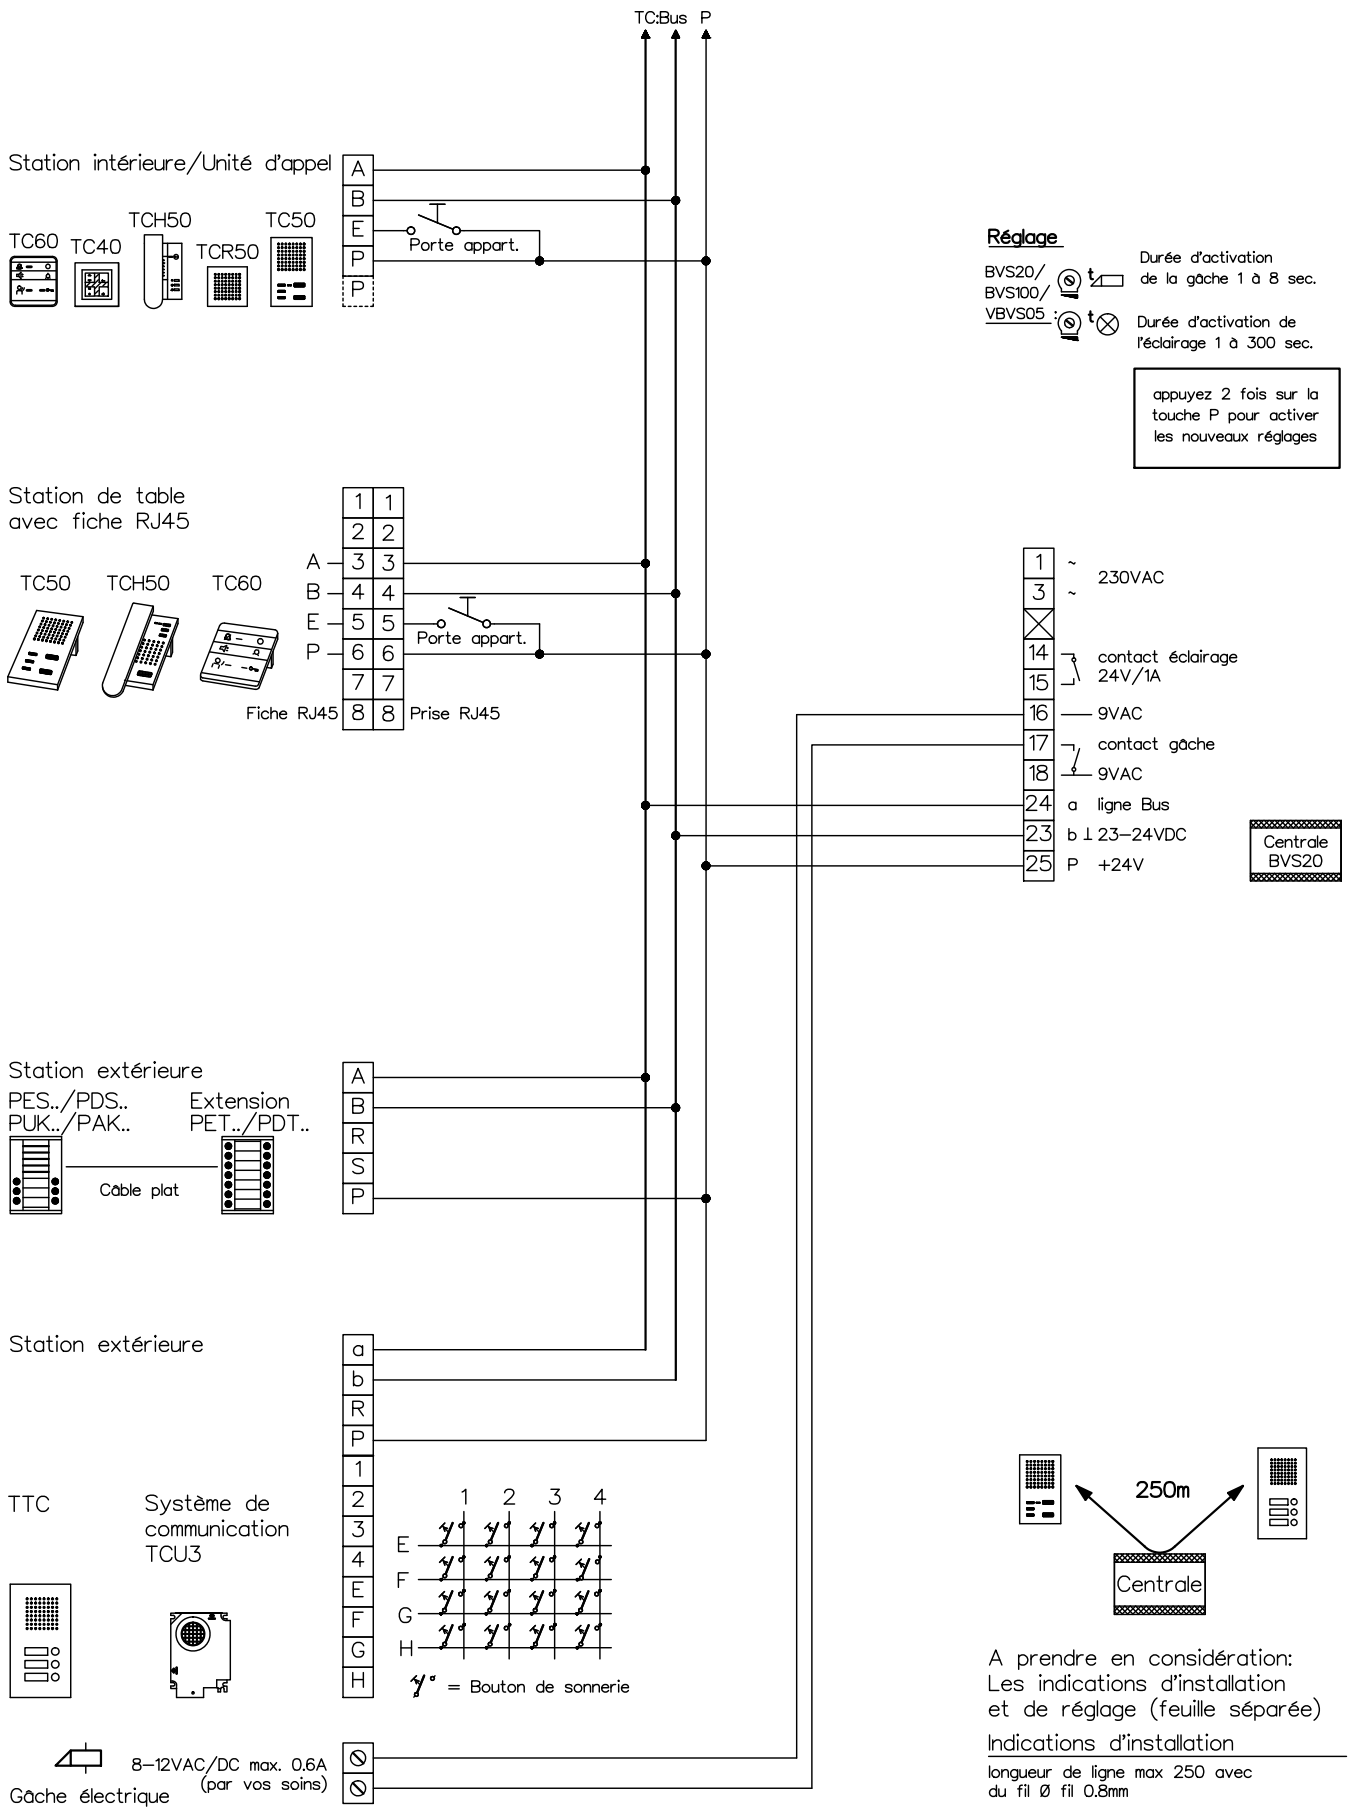

Interphone-portier TC:Bus pour 1 entrée

Client			
Réf		Vg.	
Index F	CAD 01290/000	Schéma TC203 f	
Gez. 01.07.09 CN	Geänd. 01.12.15 CN	Geänd. 29.11.17 CN	Blatt 1/1