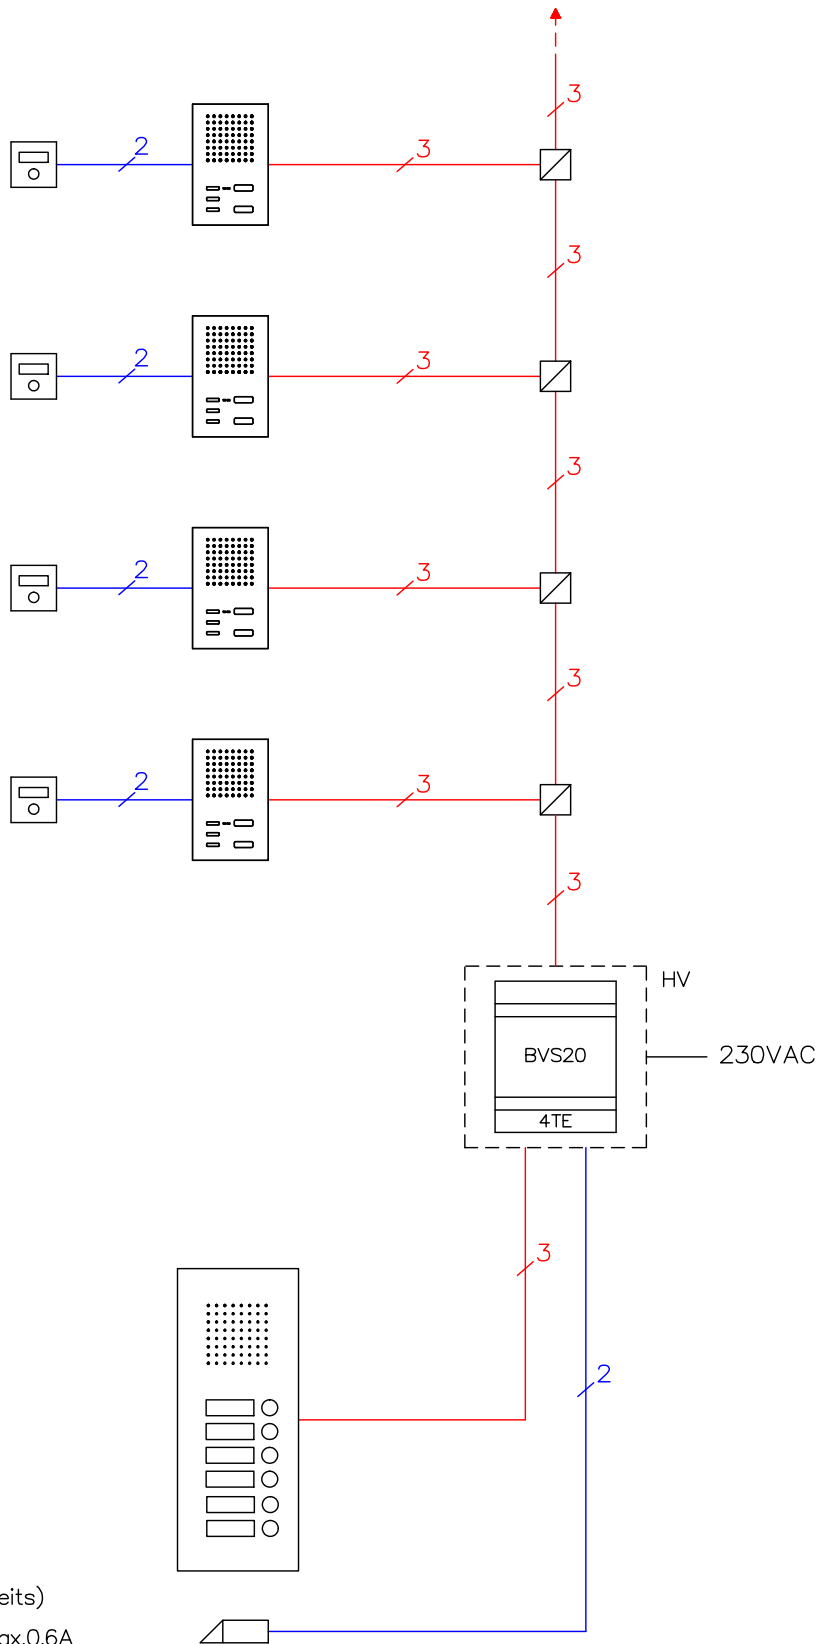

# Türsprechanlage TC:Bus für einen Eingang

Anlagentyp mit bis zu 30 Innensprechstellen mit der Zentrale BVS20.

Leitungslängen: Von der Zentrale bis zu entferntesten Aussen-/Innensprechstelle 250m, bei Draht-Ø 0.8mm.

Leitungslängen: Abhängig von der Anzahl Geräte und Klemmstellen, sowie Leistungsverbrauch und Draht-Ø.

Für grössere Anlagen wenden Sie sich an unsere Spezialisten.

Türöffner (bauseits)  
8-12VAC/DC max.0.6A

Kabelempfehlung  
U72 1x4x0,8mm / 1x2x0,8mm

René Koch AG  
Seestrasse 241, 8804 Au/Wädenswil  
044 782 6000, 044 782 6001 Fax  
www.kochag.ch, info@kochag.ch

ISO 9001

Kunde			
Kom.		Vg.	
Index	F	CAD	01103/128
Prinzipschema		TC203	
Gez.	29.01.15 CN	Geänd.	01.12.15 CN
Geänd.		Blatt 1/1	