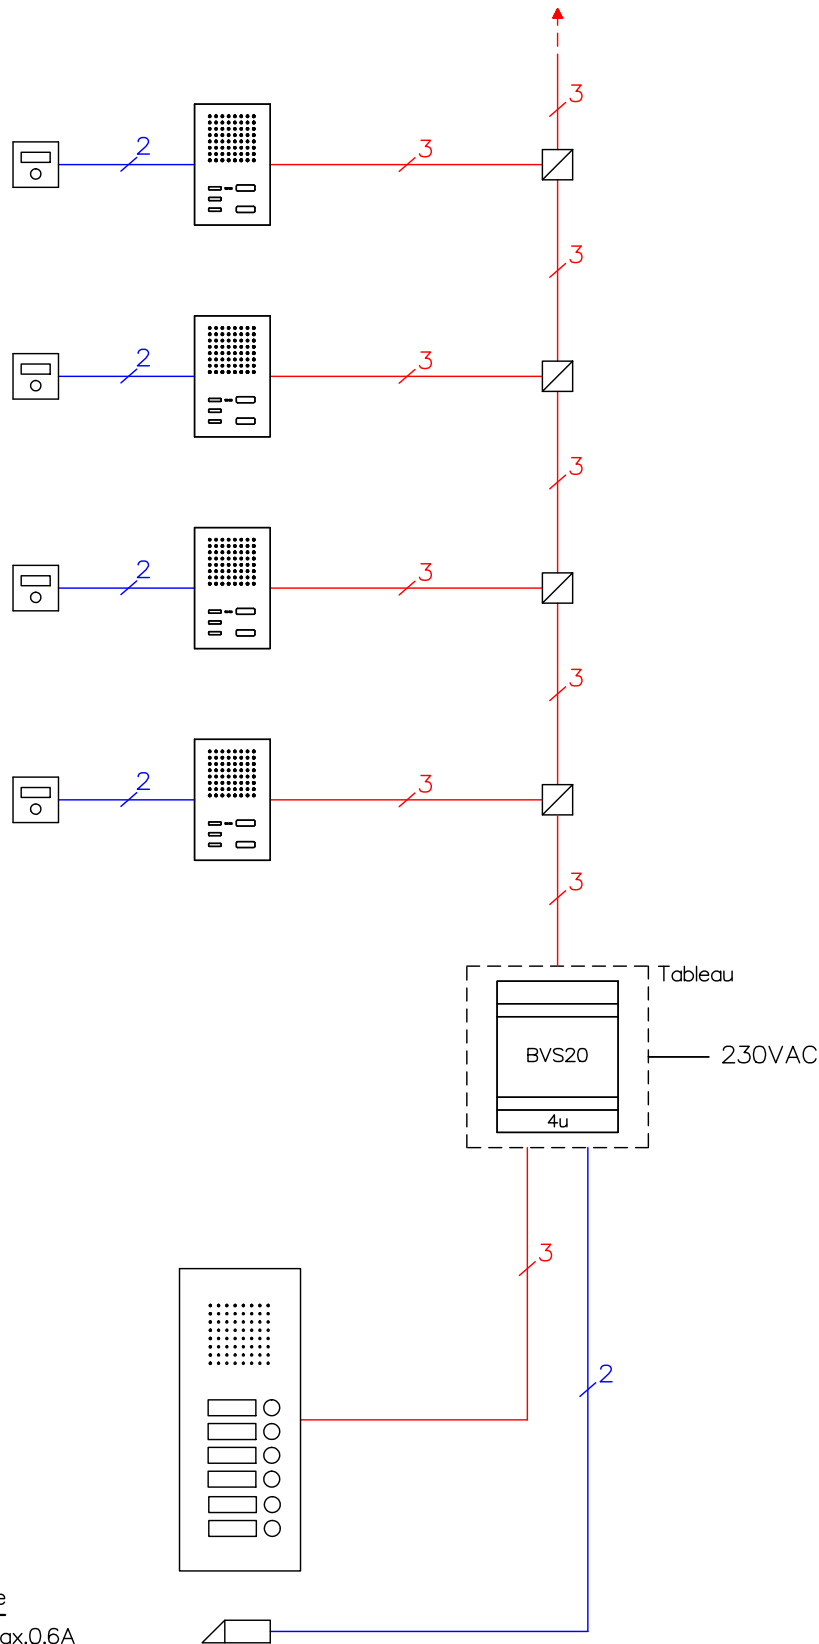

# Interphone-portier TC:Bus pour 1 entrée

jusqu'à 30 stations intérieures avec la centrale BVS20.

Longueur de ligne: max. 250m avec câble Ø 0.8mm entre la centrale et la station intérieure ou extérieure la plus éloignée (dépend du nombre d'appareils, points de raccordement, Ø du fil et de la consommation).

Pour des installations plus grandes contacter nos spécialistes.

Gâche électrique  
8-12VAC/DC max.0.6A  
(par vos soins)

Câble recommandé:  
U72 1x4x0,8mm / 1x2x0,8mm

René Koch AG  
Seestrasse 241, 8804 Au/Wädenswil  
044 782 6000, 044 782 6001 Fax  
www.kochag.ch, info@kochag.ch

ISO 9001

Client				
Réf			Vg.	
Index	F	CAD	01103/128	Schéma de principe TC203 f
Gez.	29.01.15 CN	Geänd.	01.12.15 CN	Geänd.
				Blatt 1/1