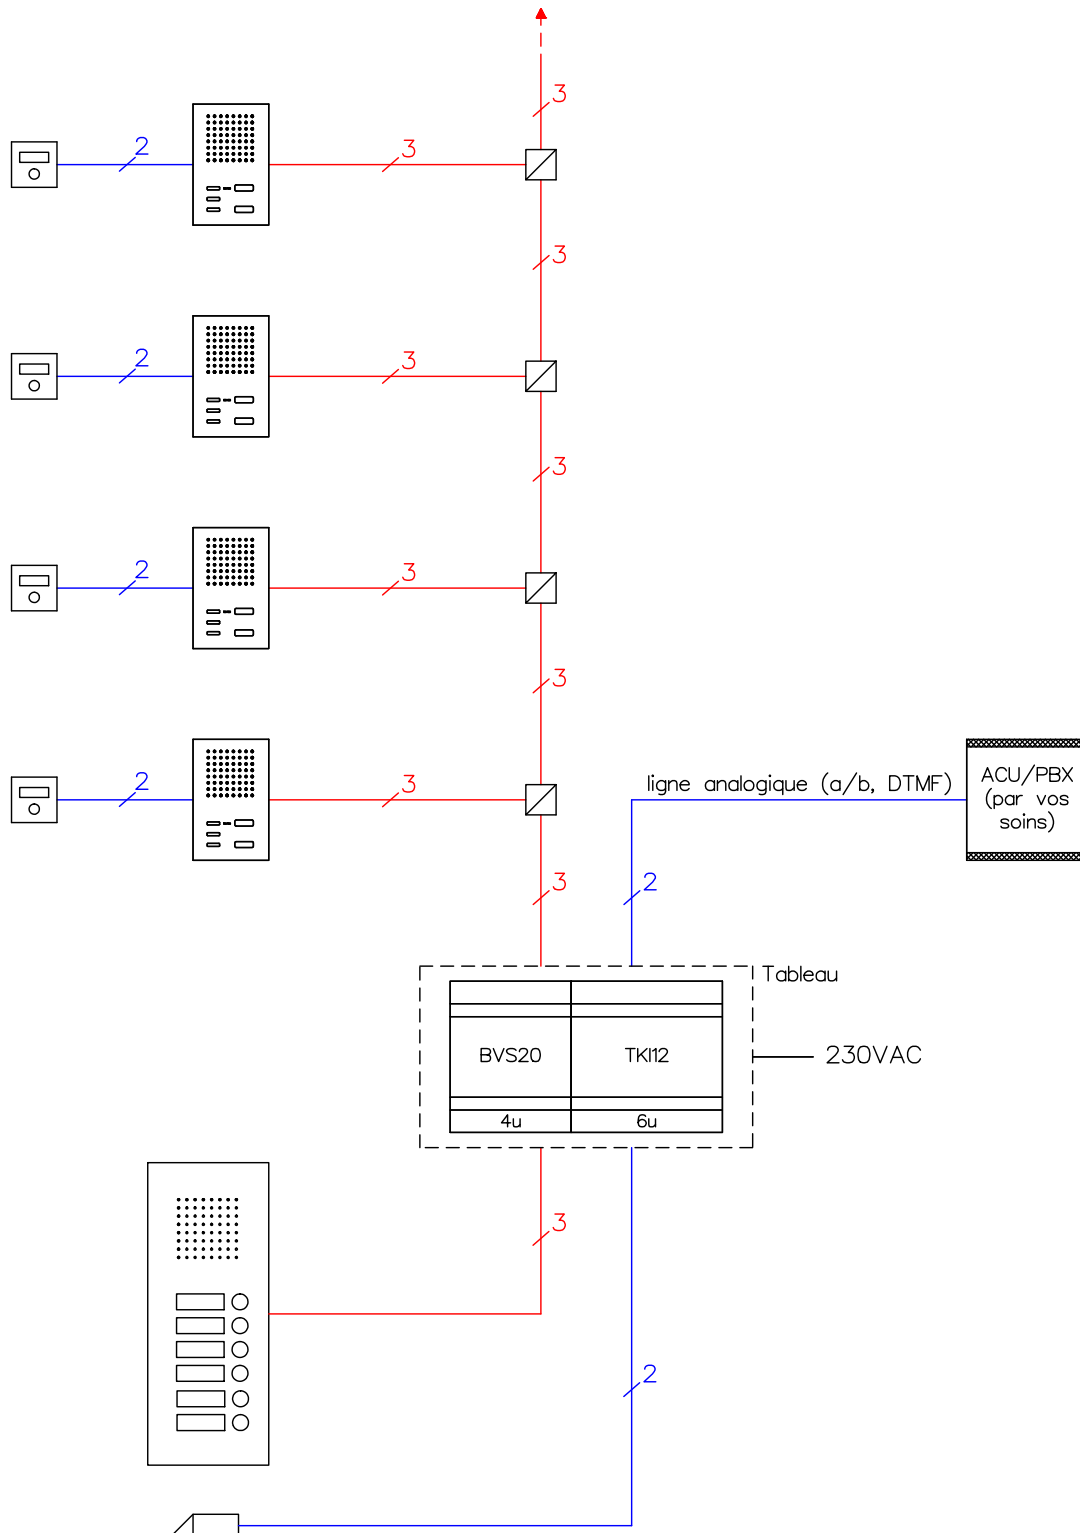

Interphone-portier TC:Bus pour 1 entrée avec Centrale téléphonique

jusqu'à 30 stations intérieures avec la centrale BVS20

Longueur de ligne: max. 250m avec câble Ø 0.8mm entre la centrale et la station intérieure ou extérieure la plus éloignée (dépend du nombre d'appareils, points de raccordement, Ø du fil et de la consommation).

Pour des installations plus grandes contacter nos spécialistes.

Gâche électrique

8–12VAC/DC max.0.6A
(par vos soins)

Câble recommandé:

U72 1x4x0,8mm / 1x2x0,8mm

René Koch AG
Seestrasse 241, 8804 Au/Wädenswil
044 782 6000, 044 782 6001 Fax
www.kochag.ch, info@kochag.ch

ISO 9001

Client			
Réf		Vg.	
Index	F	CAD	01103/134
Schéma de principe		TC203/TK12 f	
Gez.	29.01.15 CN	Geänd.	01.12.15 CN
Geänd.		Blatt 1/1	