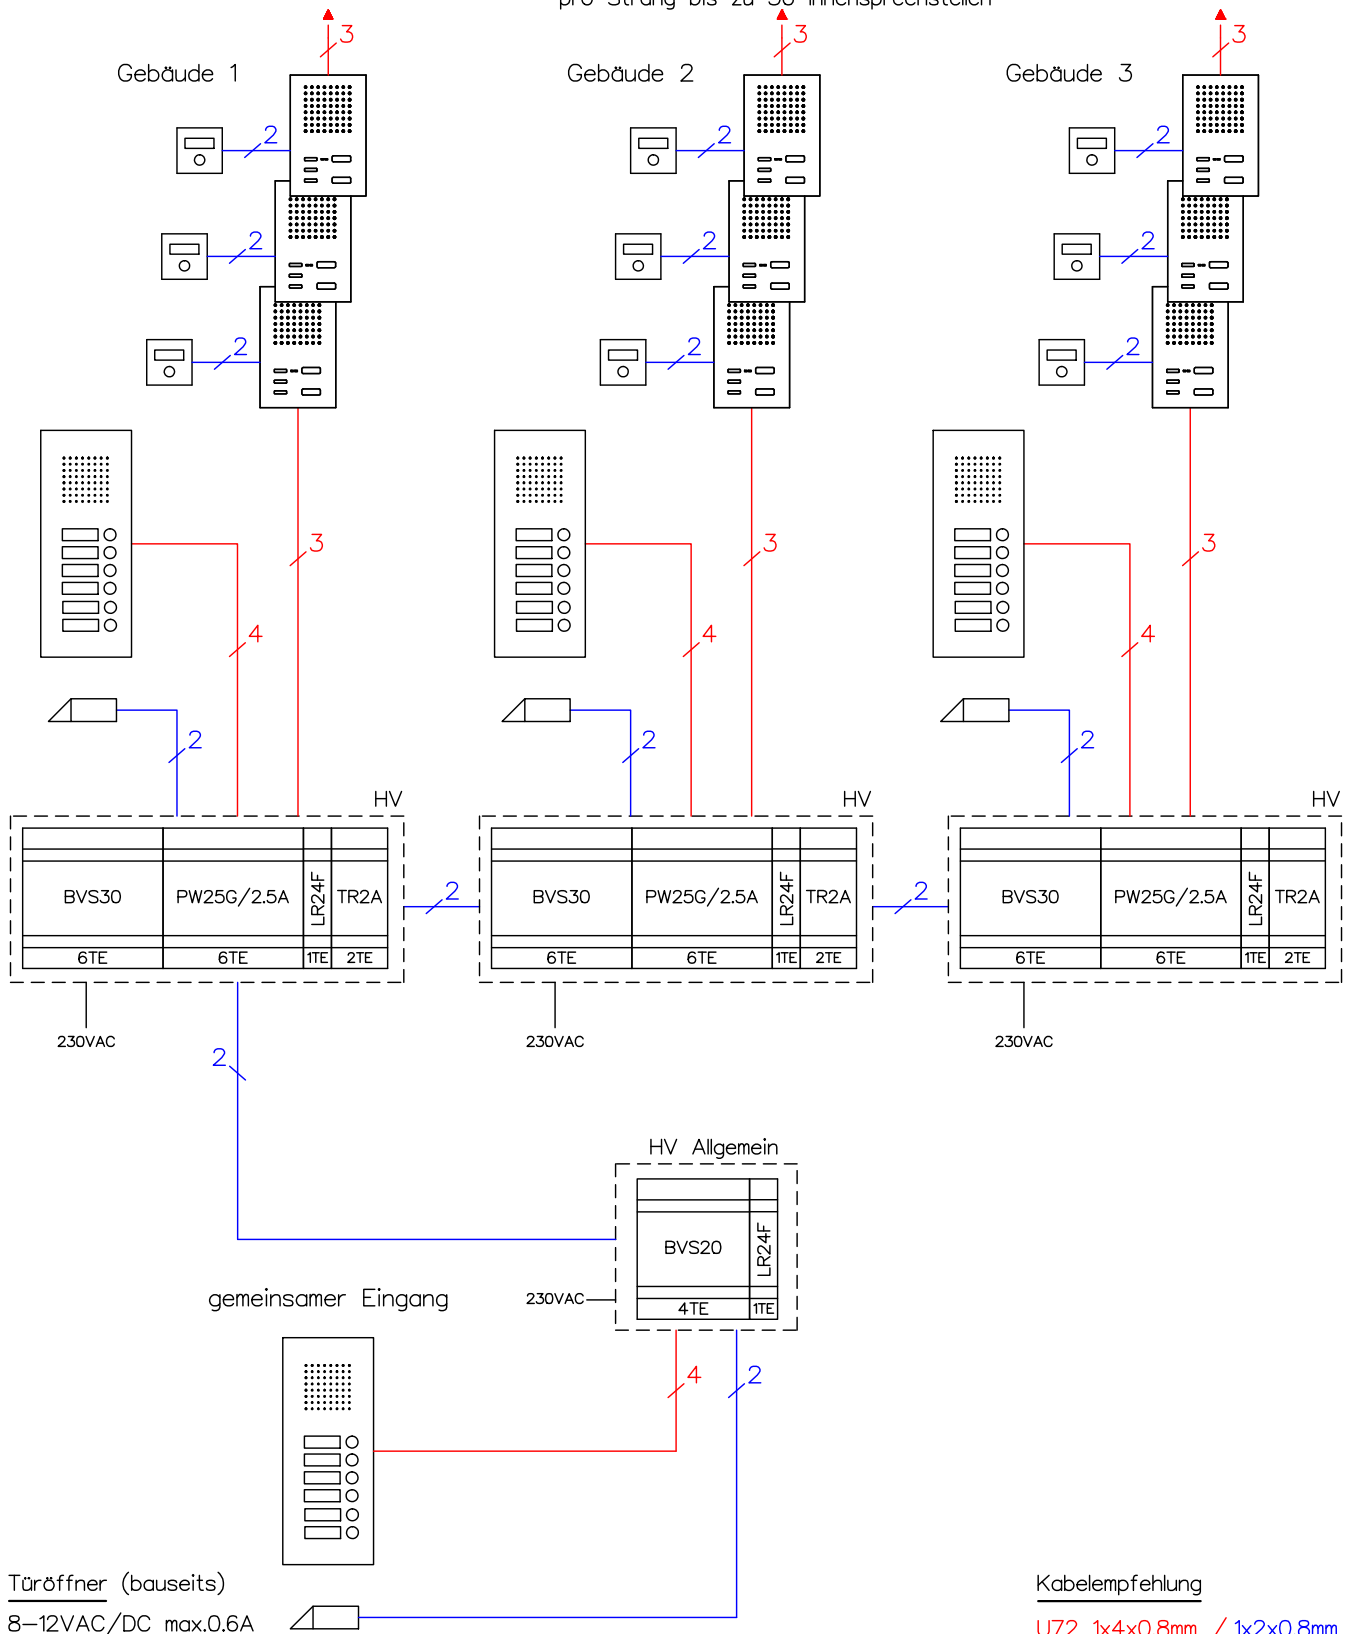

Drei Türsprechanlagen TC:Bus mit einem gemeinsamen Eingang

Anlagentyp mit Unteranlagen und gemeinsamer Haupt-Aussensprechstelle

Leitungslängen: Von der Zentrale bis zu entferntesten Aussen-/Innensprechstelle 250m, bei Draht-Ø 0.8mm.

Leitungslängen: Abhängig von der Anzahl Geräte und Klemmstellen, sowie Leistungsverbrauch und Draht-Ø.

Für grössere Anlagen wenden Sie sich an unsere Spezialisten.

pro Strang bis zu 30 Innensprechstellen