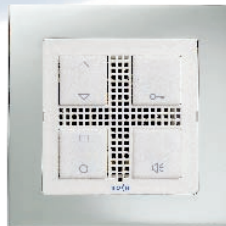

Türkommunikation im Schalterformat Gr. I

Communication en format interrupteur gr. I

Gross in Design, klein im Format – die Innensprechstelle TC40 passt in beliebige Abdeck- und Dekorrahmen mit CH-Norm und eignet sich hervorragend zum Einbau in Kombinationen. Die bestechende Lösung für ein einheitliches Farb- und Designkonzept. Einfacher Anschluss an alle TC:Bus-Systeme.

Grand design, petit format – La station intérieure TC40 s'intègre à tous les cadres des interrupteurs normés suisses et peut être combinée à volonté. Une solution convainquante pour un concept couleur et design uniforme. Raccordement simple sur tous les systèmes TC:Bus.

Innensprechstelle TC40

- komplett mit Koch-Designrahmen oder zum Einbauen in alle CH-Abdeckrahmen 88x88 mm
- Unterputzmontage, passend in Einlassdose Gr. I
- Freisprechen/Wechselsprechen, Internverkehr
- grosse Bedientasten für Grund-/Zusatzfunktionen
- optische Anzeigen Türruf, Besetzt, Ruf-AUS

Station intérieure TC40

- complet avec cadre design Koch ou à intégrer dans tous les cadres normés suisses 88x88 mm
- montage encastré, prévu pour boîtier gr. I
- duplex/simplex, communication interne
- grande touche pour fonctions de base et suppl.
- affichage optique appel, occupé, appel OFF