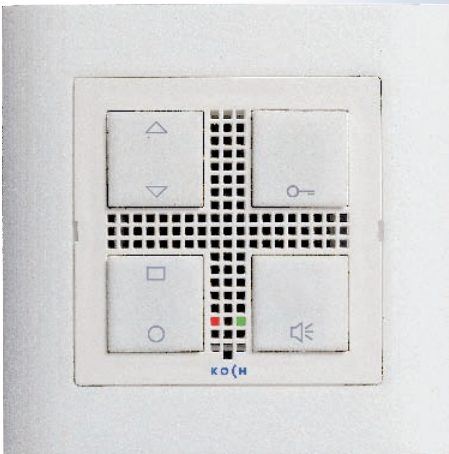

Türkommunikation im Schalterformat Gr. I

Communication en format interrupteur gr. I

Gross in Design, klein im Format – die Innensprechstelle TC40 passt in beliebige Abdeck- und Dekorrahmen mit CH-Norm und eignet sich hervorragend zum Einbau in Kombinationen. Die bestechende Lösung für ein einheitliches Farb- und Designkonzept. Einfacher Anschluss an alle TC:Bus-Systeme.

Grand design, petit format – La station intérieure TC40 s'intègre à tous les cadres des interrupteurs normés suisses et peut être combinée à volonté. Une solution convainquante pour un concept couleur et design uniforme. Raccordement simple sur tous les systèmes TC:Bus.

Innensprechstelle TC40

- komplett mit Koch-Designrahmen oder zum Einbauen in alle CH-Abdeckrahmen 88x88 mm
- Unterputzmontage, passend in Einlassdose Gr. I
- Freisprechen/Wechselsprechen, Internverkehr
- grosse Bedientasten für Grund-/Zusatzfunktionen
- optische Anzeigen Türruf, Besetzt, Ruf-AUS

Station intérieure TC40

- complet avec cadre design Koch ou à intégrer dans tous les cadres normés suisses 88x88 mm
- montage encastré, prévu pour boîtier gr. I
- duplex/simplex, communication interne
- grande touche pour fonctions de base et suppl.
- affichage optique appel, occupé, appel OFF