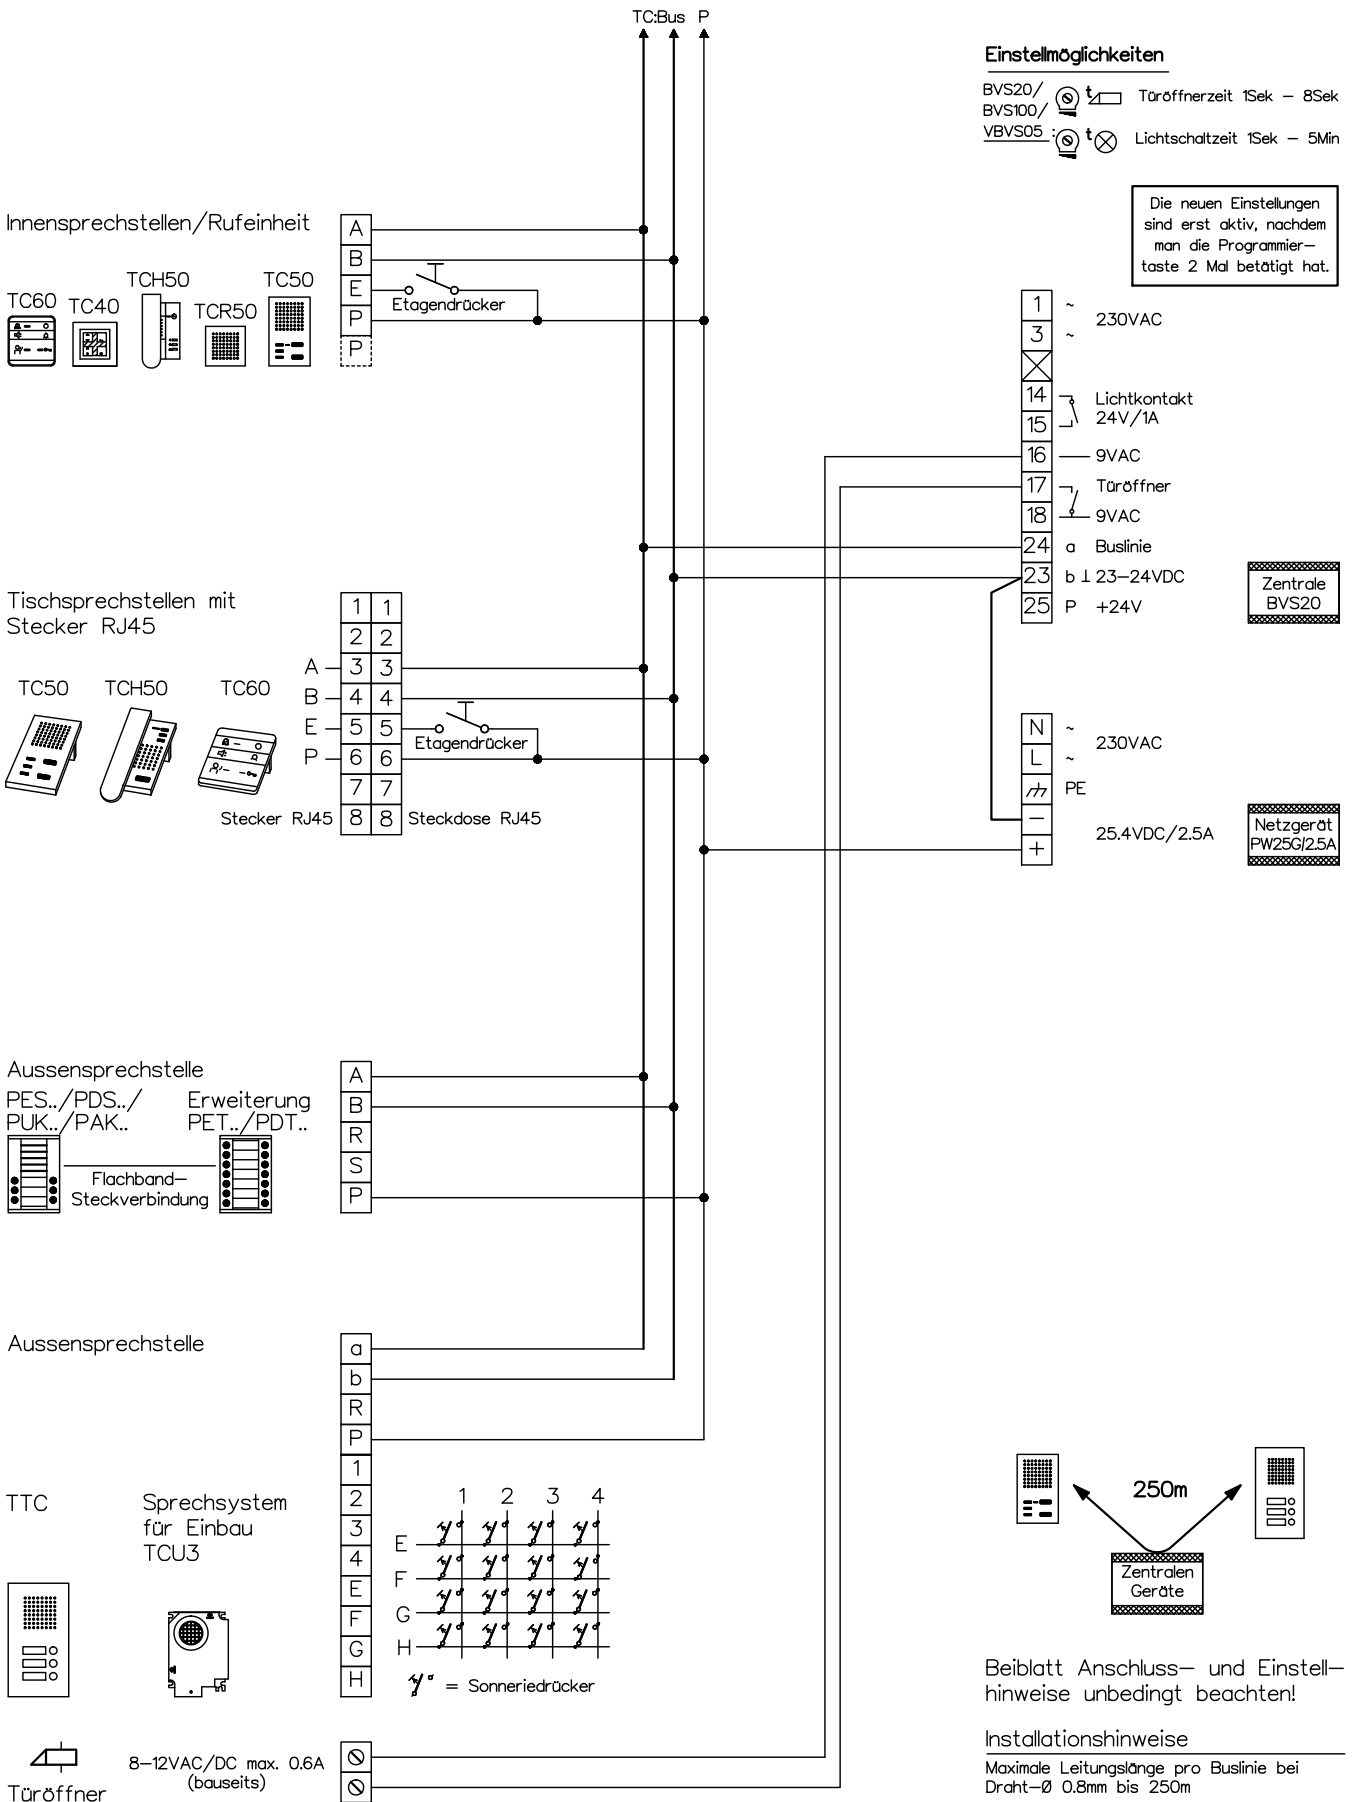

Türsprechanlage TC:Bus für 1 Eingang

Beiblatt Anschluss- und Einstellhinweise unbedingt beachten!

Installationshinweise

Maximale Leitungslänge pro Buslinie bei Draht-Ø 0.8mm bis 250m

KO(H)

René Koch AG
 Seestrasse 241, 8804 Au/Wädenswil
 044 782 6000, 044 782 6001 Fax
 www.kochag.ch, info@kochag.ch

ISO 9001

Kunde

Kom.

Vg.

Index F

CAD 01290/194

Schema TC203/PW25G

Gez. 01.07.09 CN