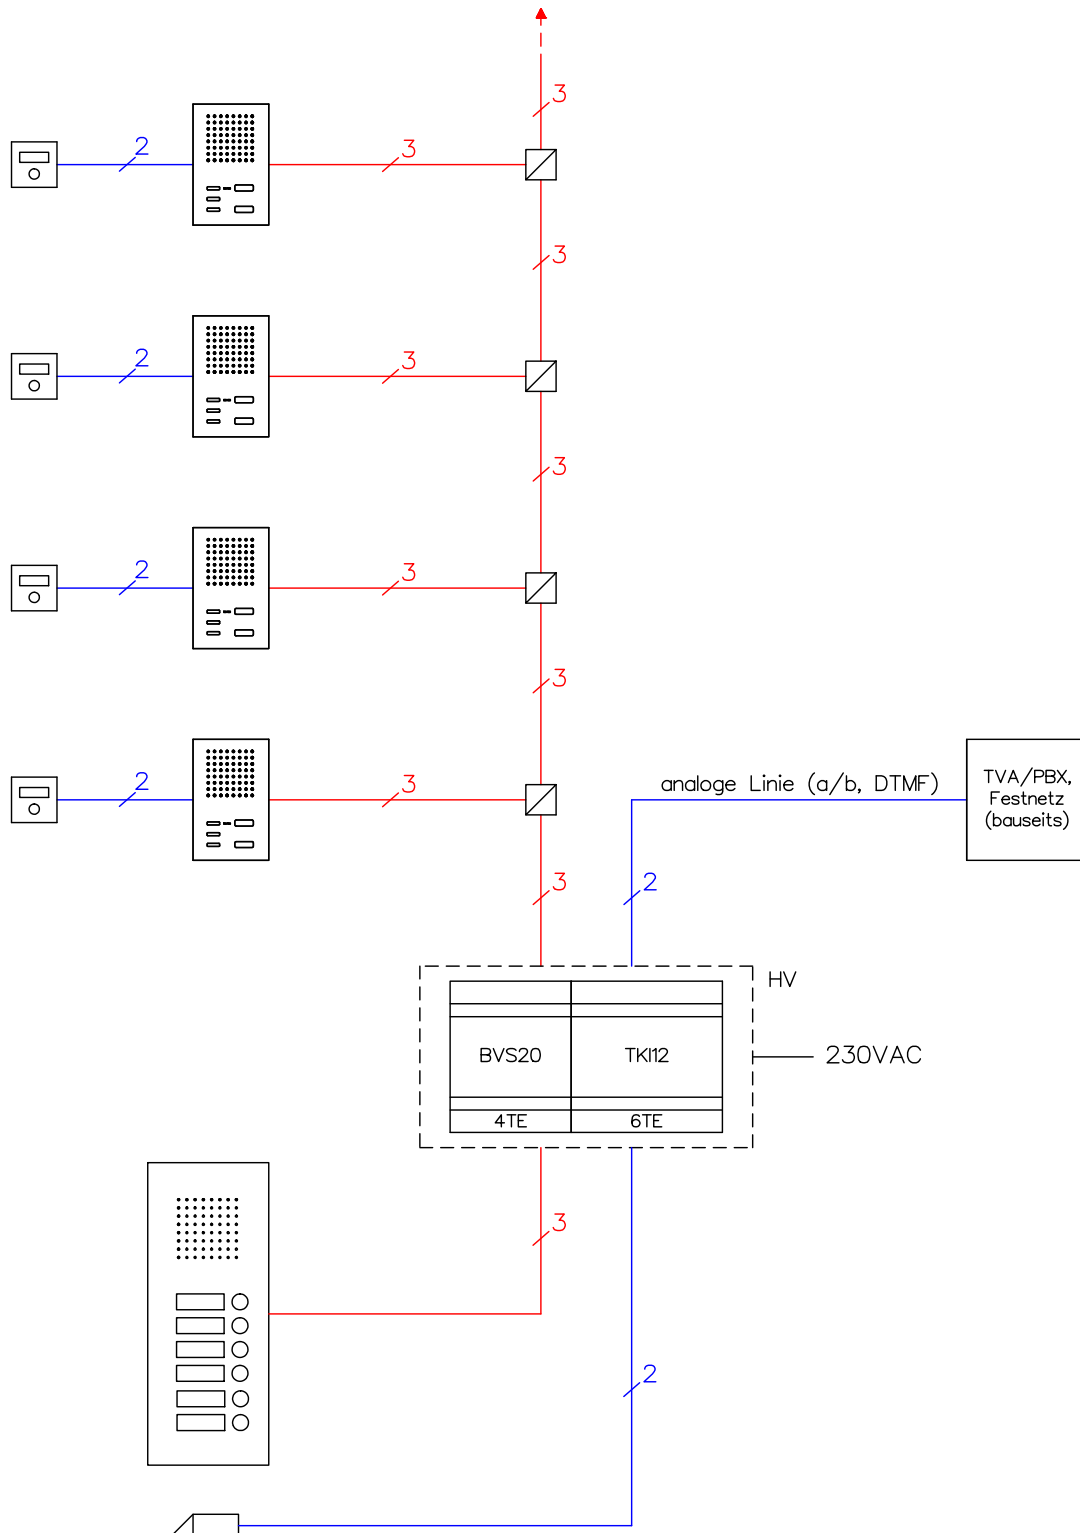

Türsprechanlage TC:Bus für einen Eingang mit Teilnehmervermittlungsanlage

Anlagentyp mit bis zu 30 Innensprechstellen mit der Zentrale BVS20 und Telefonschnittstelle TK112

Leitungslängen: Von der Zentrale bis zu entferntesten Aussen-/Innensprechstelle 250m, bei Draht-Ø 0.8mm.

Leitungslängen: Abhängig von der Anzahl Geräte und Klemmstellen, sowie Leistungsverbrauch und Draht-Ø.

Für grössere Anlagen wenden Sie sich an unsere Spezialisten.

Türöffner (bauseits)

8-12VAC/DC max.0.6A

Kabelempfehlung

U72 1x4x0,8mm / 1x2x0,8mm

KO(H)

René Koch AG
Seestrasse 241, 8804 Au/Wädenswil
044 782 6000, 044 782 6001 Fax
www.kochag.ch, info@kochag.ch

ISO 9001

Kunde			
Kom.		Vg.	
Index	F	CAD 01103/134	Prinzipschema TC203/TK112
Gez.	29.01.15 CN	Geänd. 01.12.15 CN	Geänd.
			Blatt 1/1