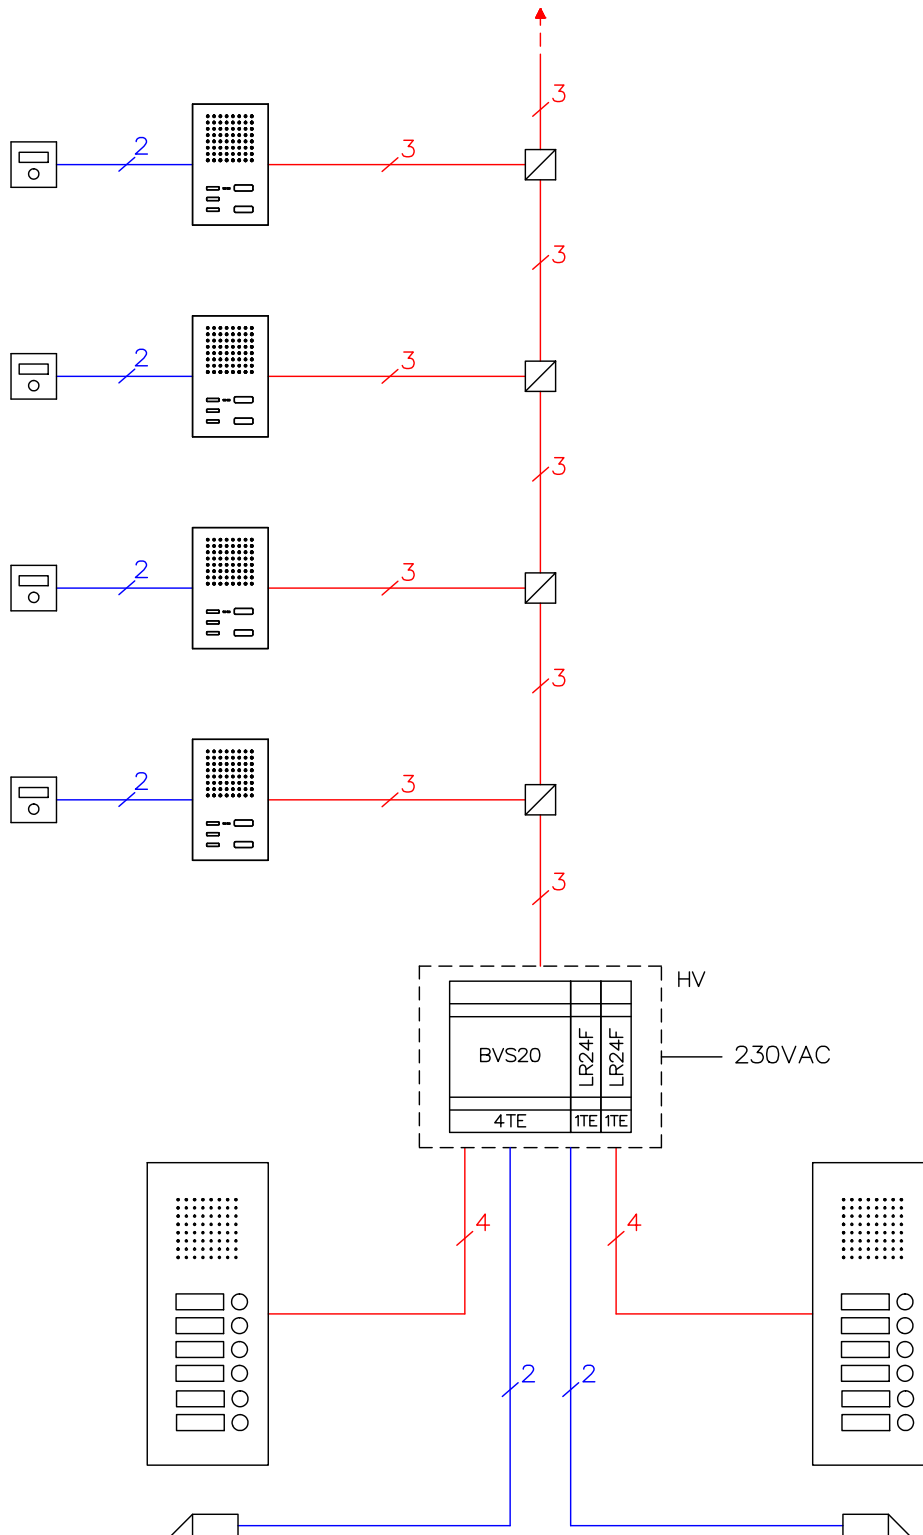

Türsprechanlage TC:Bus für zwei Eingänge

Anlagentyp mit bis zu 30 Innensprechstellen mit der Zentrale BVS20.

Leitungslängen: Von der Zentrale bis zu entferntesten Aussen-/Innensprechstelle 250m, bei Draht-Ø 0.8mm.

Leitungslängen: Abhängig von der Anzahl Geräte und Klemmstellen, sowie Leistungsverbrauch und Draht-Ø.

Für grössere Anlagen wenden Sie sich an unsere Spezialisten.

Türöffner (bauseits)

8-12VAC/DC max.0.6A