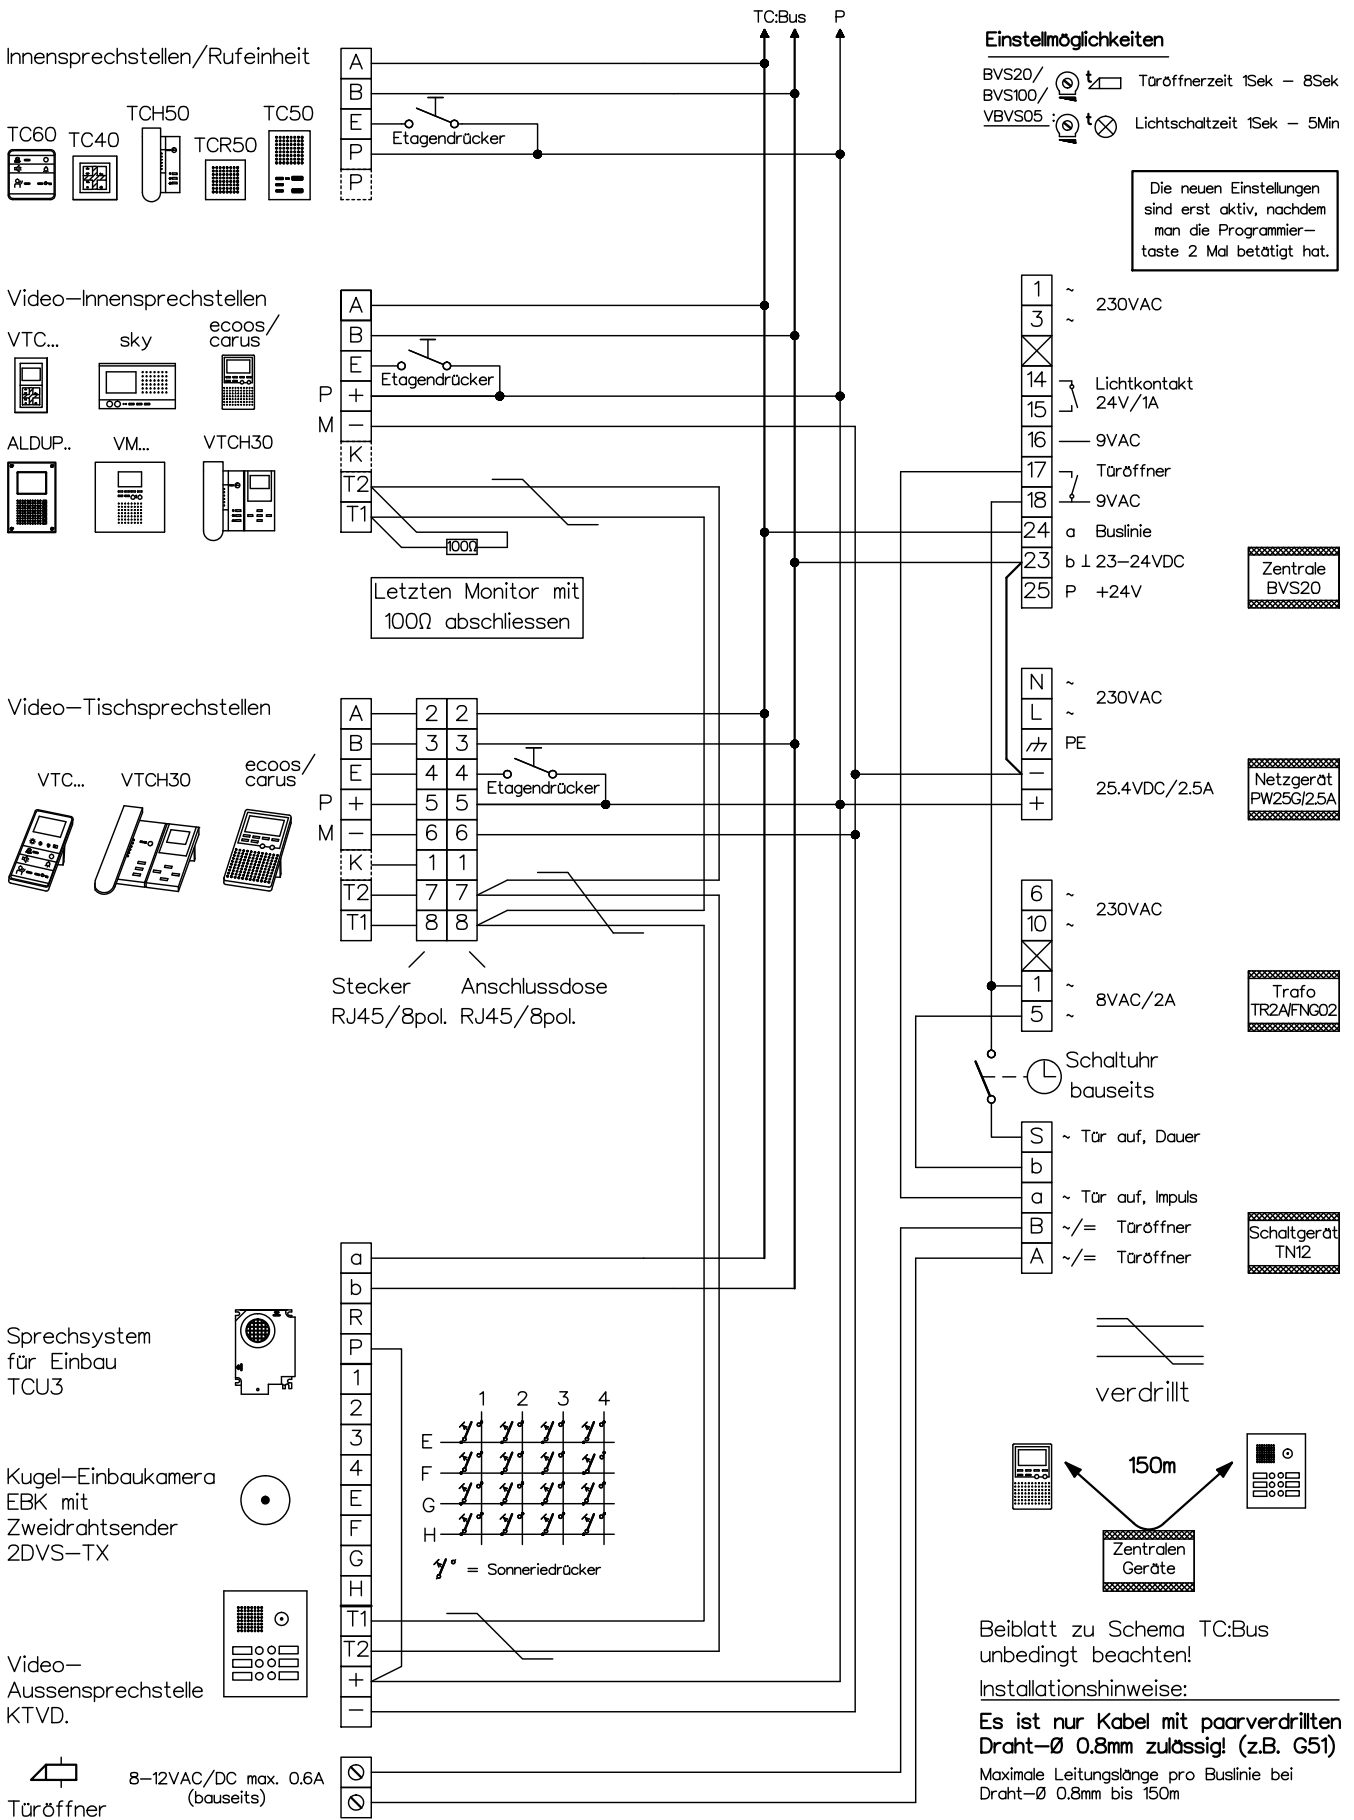

# Video-Türsprechanlage TC:Bus für 1 Eingang mit Tag/Nacht Schaltung

Kunde		Vg.	
Kom.		Vg.	
Index F	CAD 01295/064	Schema TCV203/TN	
Gez. 20.11.09 CN	Geänd. 01.12.15 CN	Geänd. 15.01.18 CN	Blatt 1/1