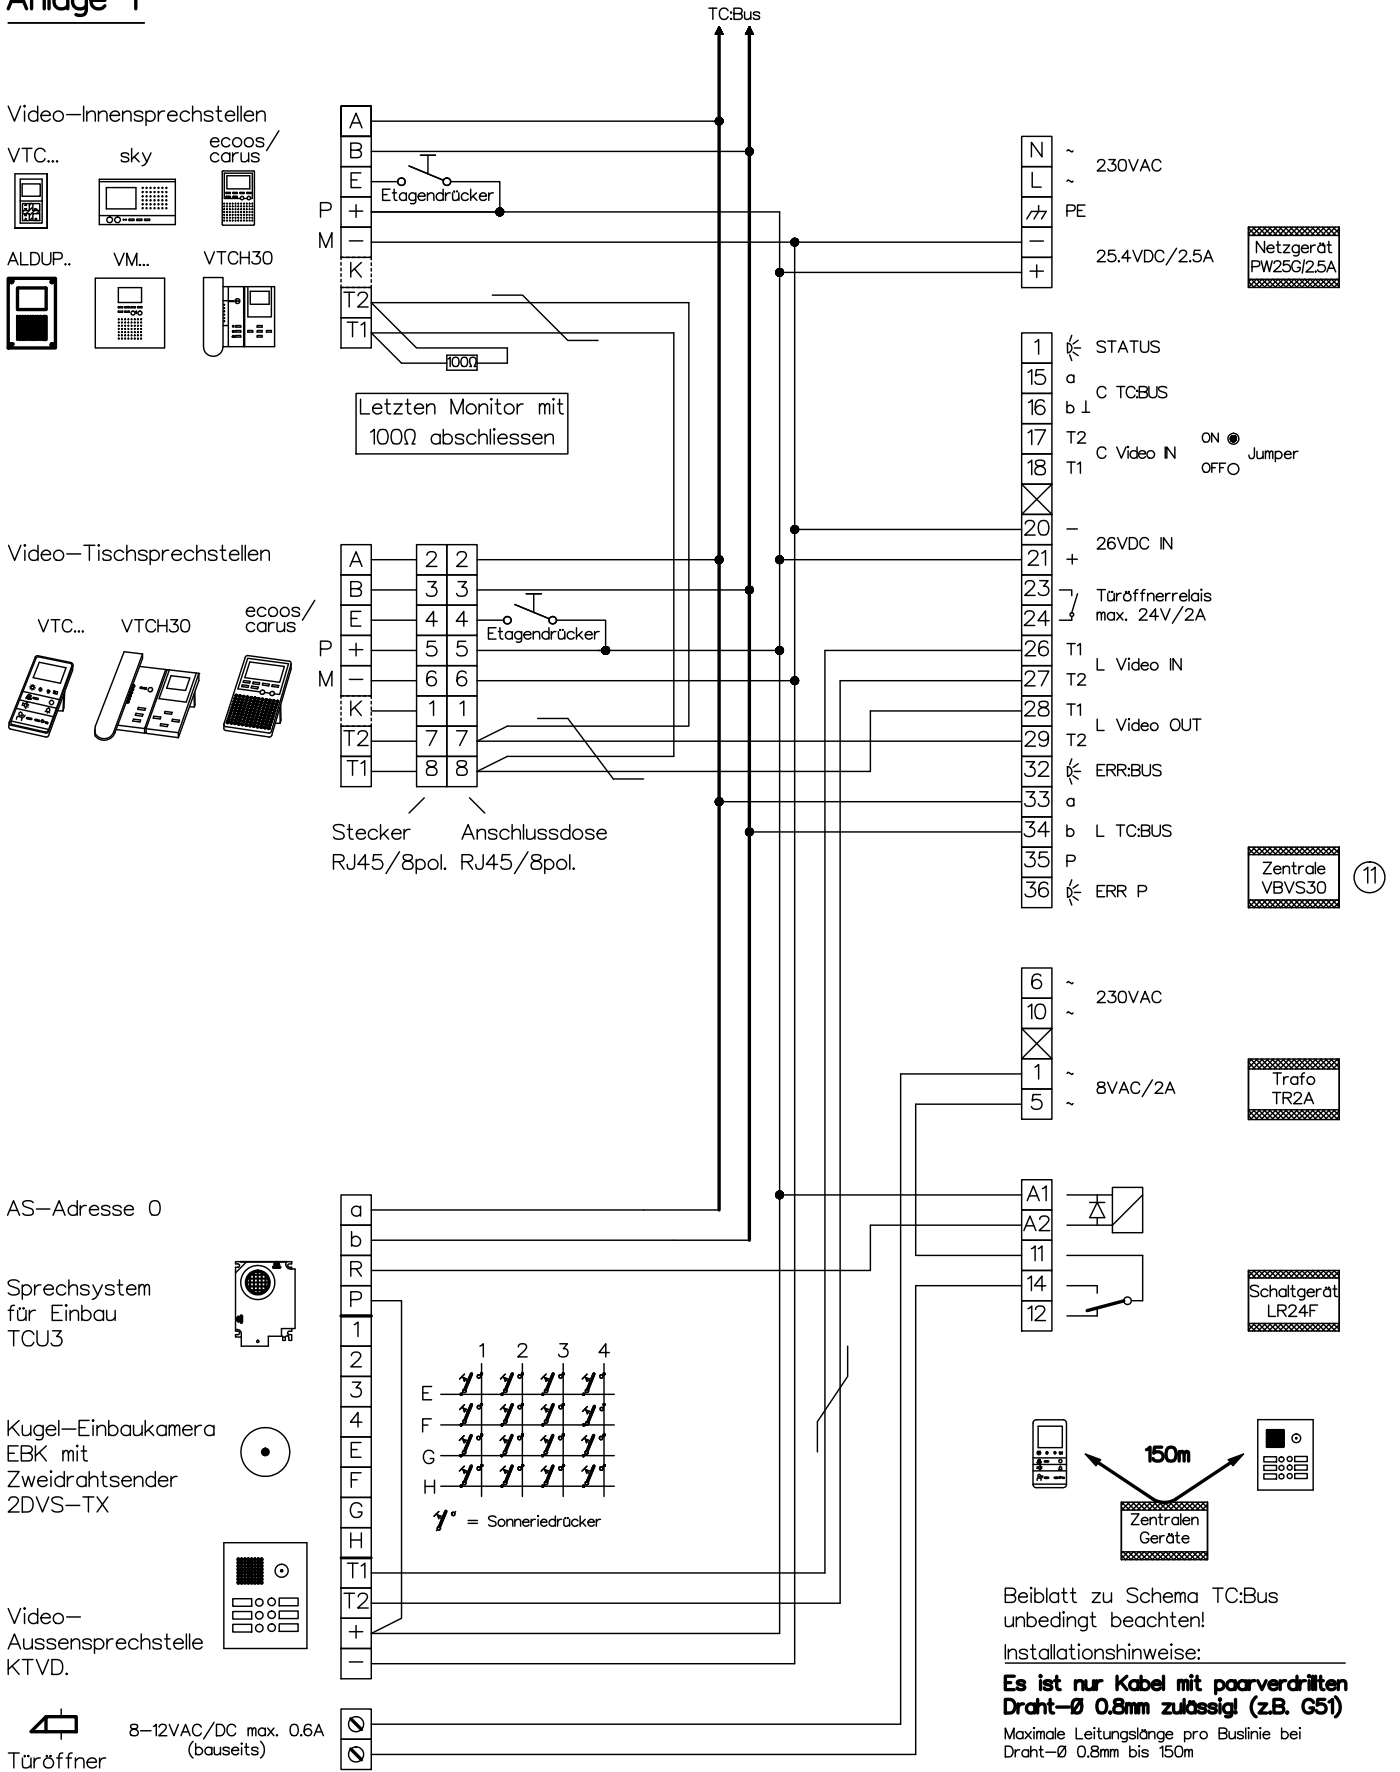

Zwei Video-Türsprechanlagen TC:Bus mit einem gemeinsamen Eingang

Anlage 1

Kunde			
Kom.		Vg.	
Index	F	CAD	01272/234
Schema		TCV303	
Gez.	23.03.11 CN	Geänd.	15.01.18 CN
Geänd.	25.09.18 CN	Blatt 1/3	

Zwei Video-Türsprechanlagen TC:Bus mit einem gemeinsamen Eingang

Anlage 2