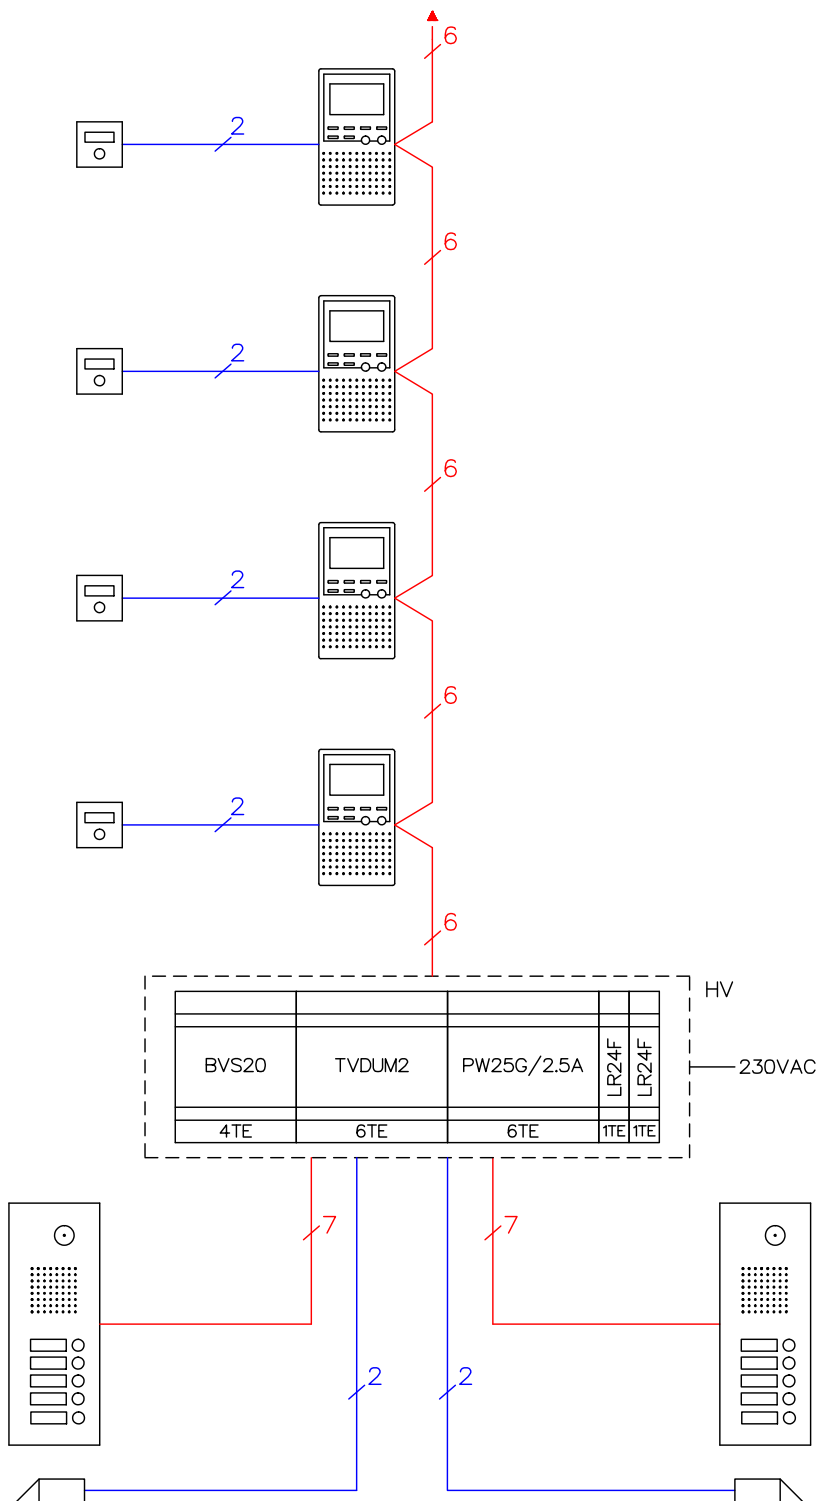

# Video-Türsprechanlage TC:Bus für zwei Eingänge

Anlagentyp mit 14 bis zu 20 Innensprechstellen mit der Zentrale BVS20.

Leitungslängen: Von der Zentrale bis zu entferntesten Aussen-/Innensprechstelle 150m, bei Draht-Ø 0.8mm.

Leitungslängen: Abhängig von der Anzahl Geräte und Klemmstellen, sowie Leistungsverbrauch und Draht-Ø.

Für grössere Anlagen wenden Sie sich an unsere Spezialisten.

## Türöffner (bauseits)

8-12VAC/DC max.0.6A

CAD 01103/194

Prinzipschema TCV203/22

Gez. 29.01.15 CN

Geänd. 01.12.15 CN

Geänd.

Blatt 1/1