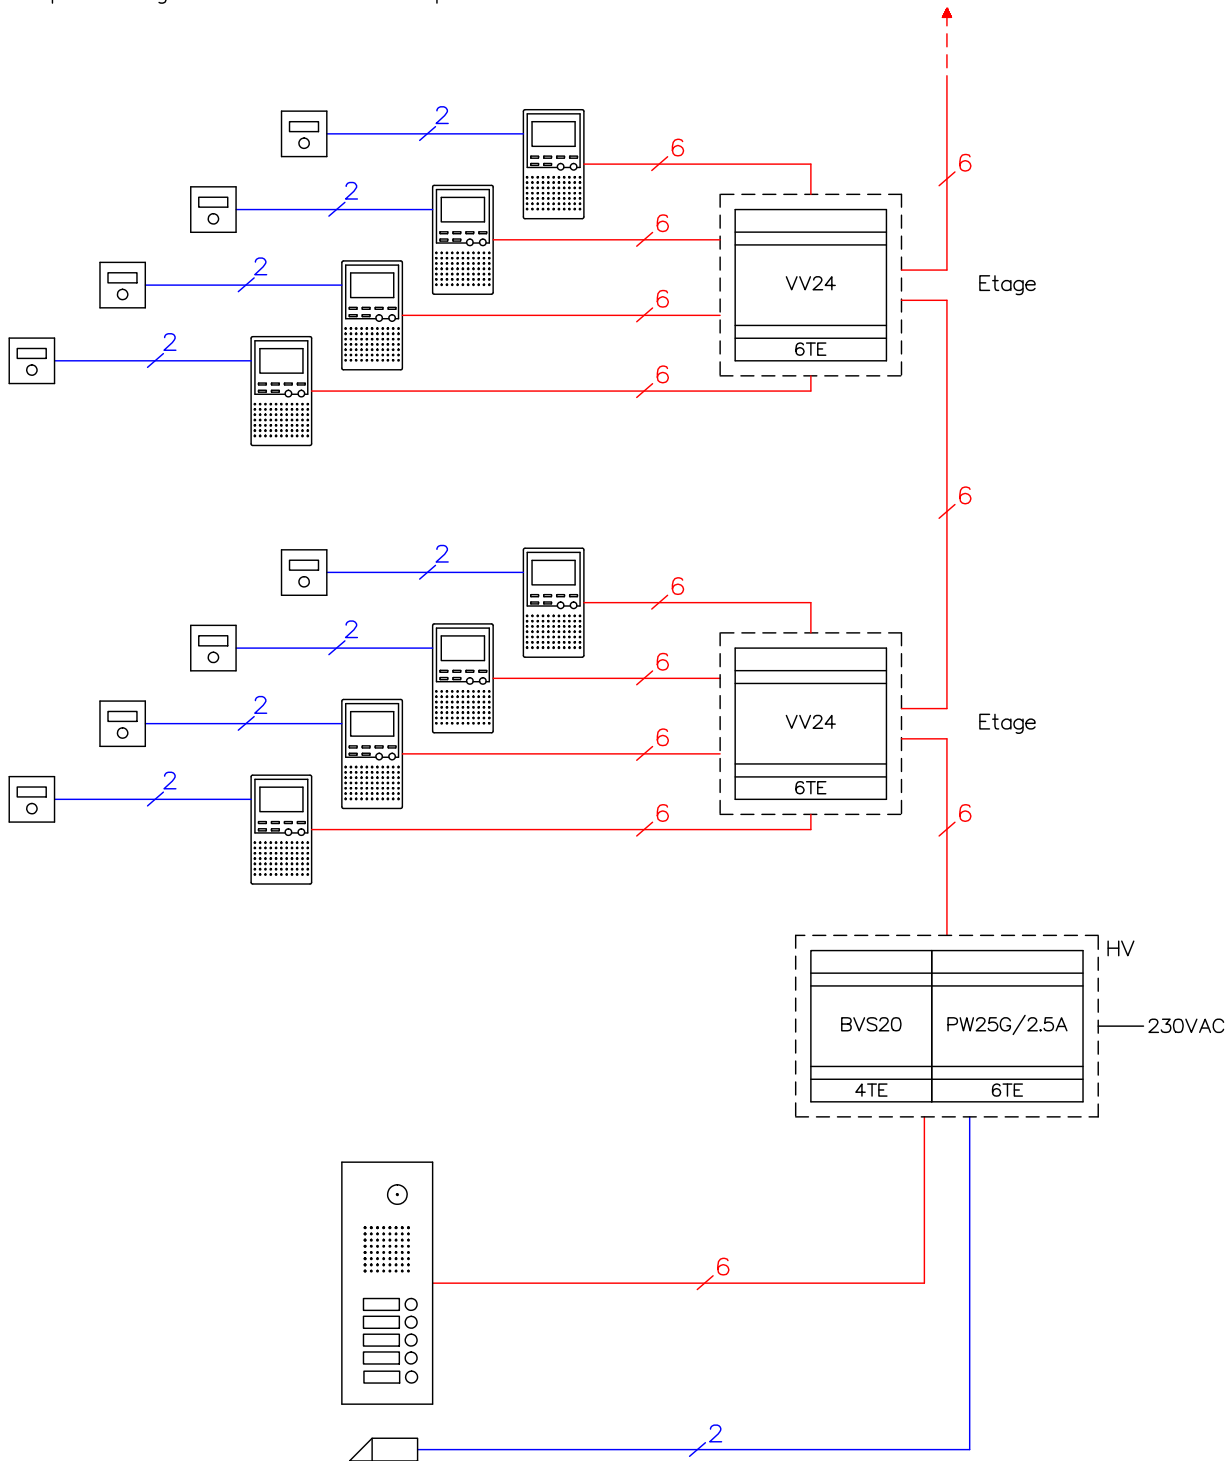

# Video-Türsprechanlage TC:Bus für einen Eingang mit Etagen-Videoverteiler

Anlagentyp mit 50 bis zu 80 Innensprechstellen mit der Zentrale BVS20 und dezentralen Videoverteilern.

Leitungslängen: Von der Zentrale bis zu entferntesten Aussen-/Innensprechstelle 150m, bei Draht-Ø 0,8mm.

Leitungslängen: Abhängig von der Anzahl Geräte und Klemmstellen, sowie Leistungsverbrauch und Draht-Ø.

Für grössere Anlagen wenden Sie sich an unsere Spezialisten.

pro Strang 14 bis 20 Video-Innensprechstellen

Türöffner (bauseits)

8-12VAC/DC max.0.6A

Kabelvorschriften

G51 4x2x0,8mm / 1x2x0,8mm

 <p>René Koch AG Seestrasse 241, 8804 Au/Wädenswil 044 782 6000, 044 782 6001 Fax www.kochag.ch, info@kochag.ch</p> <p>ISO 9001</p>	Kunde		Vg.	
	Kom.		Vg.	
	Index F	CAD 01103/198	Prinzipschema TCV203/EVV24	
	Gez. 29.01.15 CN	Geänd. 01.12.15 CN	Geänd.	Blatt 1/1