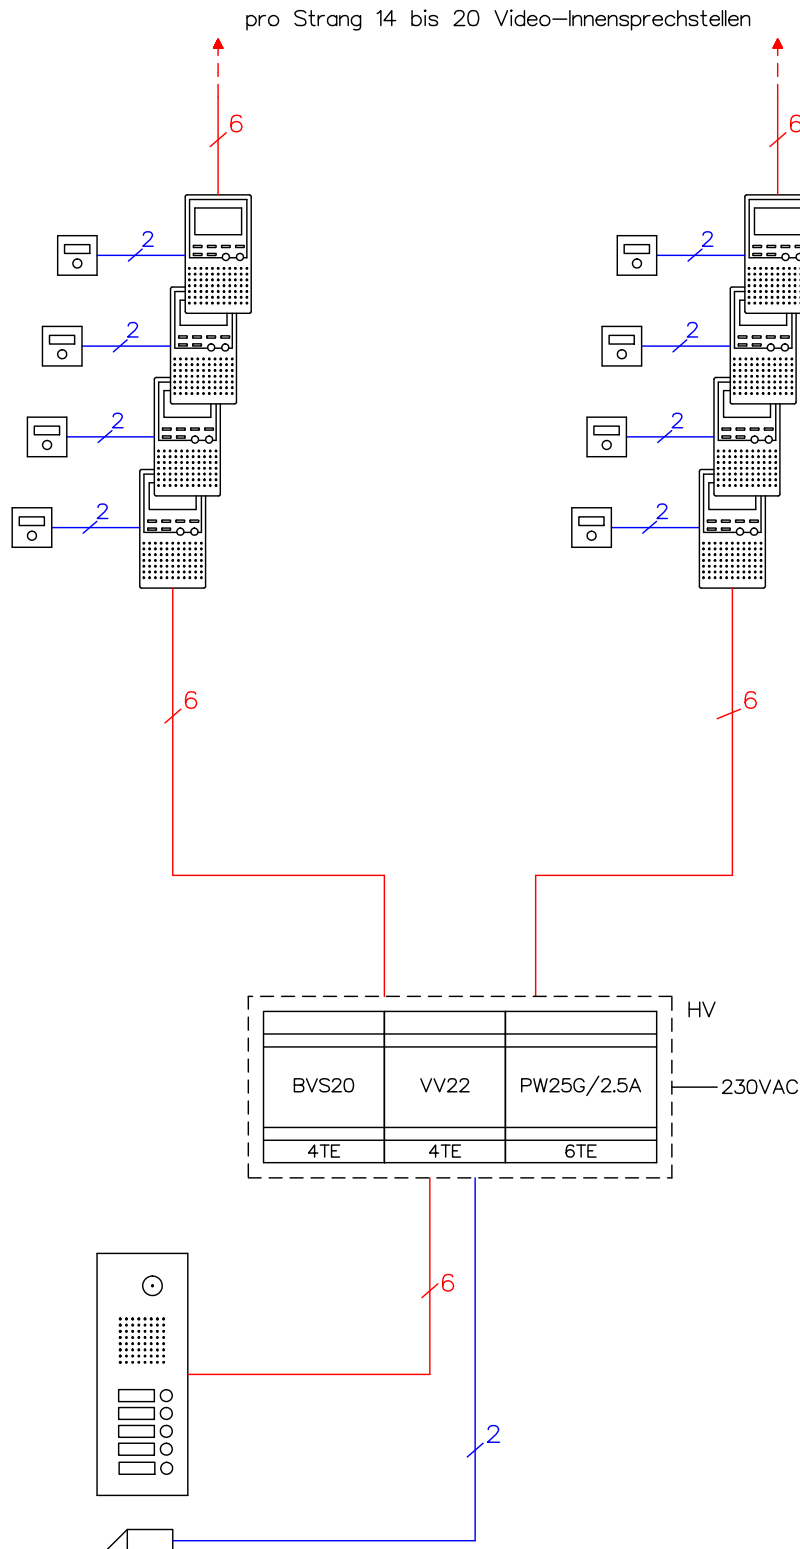

# Video-Türsprechanlage TC:Bus für einen Eingang mit zwei Steigleitungen

Anlagentyp mit 50 bis zu 80 Innensprechstellen mit der Zentrale BVS20 und dezentralen Videoverteilern.

Leitungslängen: Von der Zentrale bis zu entferntesten Aussen-/Innensprechstelle 150m, bei Draht-Ø 0.8mm.

Leitungslängen: Abhängig von der Anzahl Geräte und Klemmstellen, sowie Leistungsverbrauch und Draht-Ø.

Für grössere Anlagen wenden Sie sich an unsere Spezialisten.

Türöffner (bauseits)

8-12VAC/DC max.0.6A

Kabelvorschriften

G51 4x2x0,8mm / 1x2x0,8mm

**KO(H)**

René Koch AG  
Seestrasse 241, 8804 Au/Wädenswil  
044 782 6000, 044 782 6001 Fax  
www.kochag.ch, info@kochag.ch

ISO 9001

Kunde					
Kom.			Vg.		
Index	F	CAD	01103/200	Prinzipschema	TCV203/VV22
Gez.	12.03.18	CN	Geänd.	Geänd.	Blatt 1/1