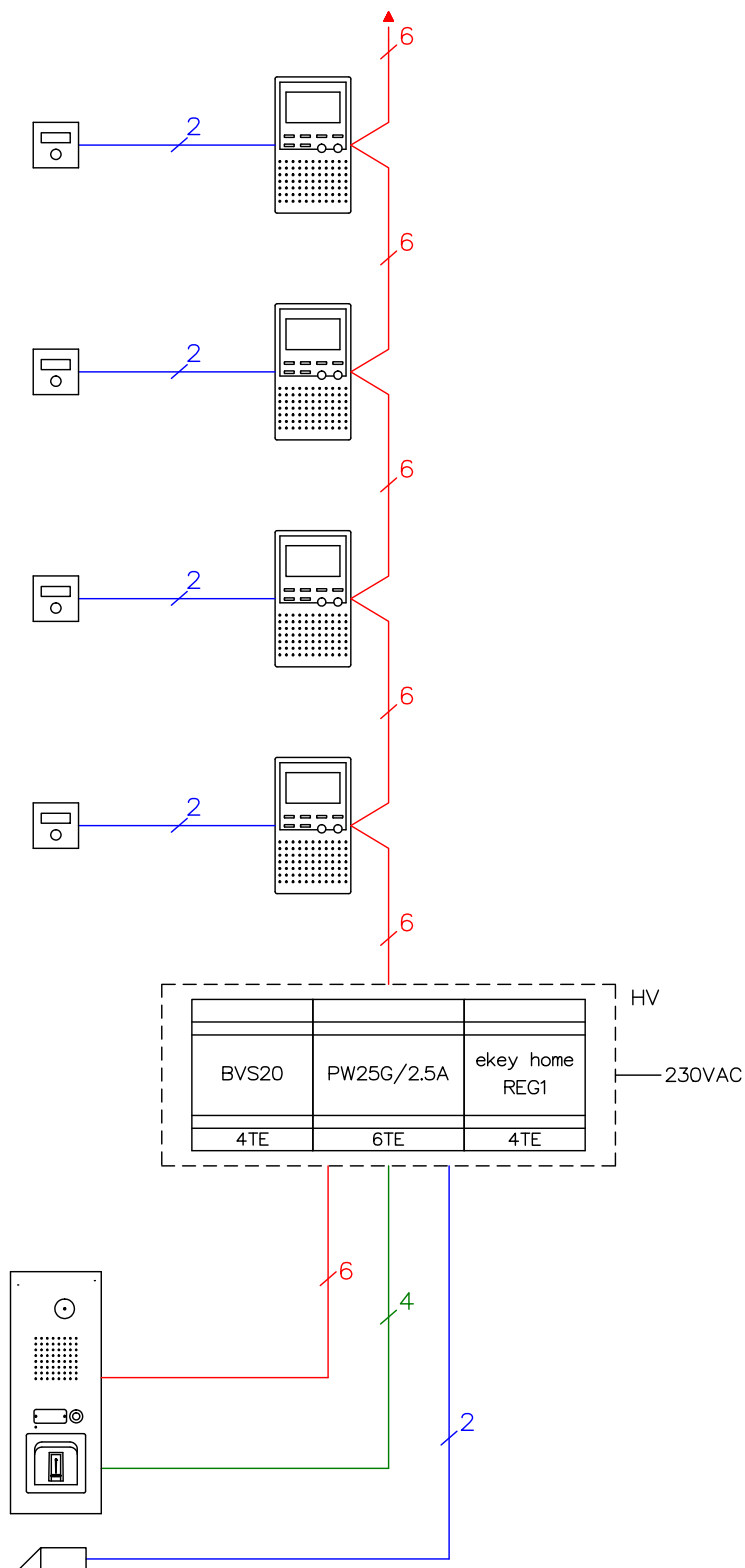

Video-Türsprechanlage TC:Bus einen Eingang mit Fingerscan Zutrittssystem

Anlagentyp mit 14 bis zu 20 Innensprechstellen mit den Zentralen BVS20 und REG1.

Leitungslängen: Von der Zentrale bis zu entferntesten Aussen-/Innensprechstelle 150m, bei Draht-Ø 0.8mm.

Leitungslängen: Abhängig von der Anzahl Geräte und Klemmstellen, sowie Leistungsverbrauch und Draht-Ø.

Für grössere Anlagen wenden Sie sich an unsere Spezialisten.

Türöffner (bauseits)

8-12VAC/DC max.0.6A

Vg.

Index F

CAD 01103/236

Prinzipschema TCV203/ekey

Gez. 29.01.15 CN

Geänd.

Geänd.

Blatt 1/1