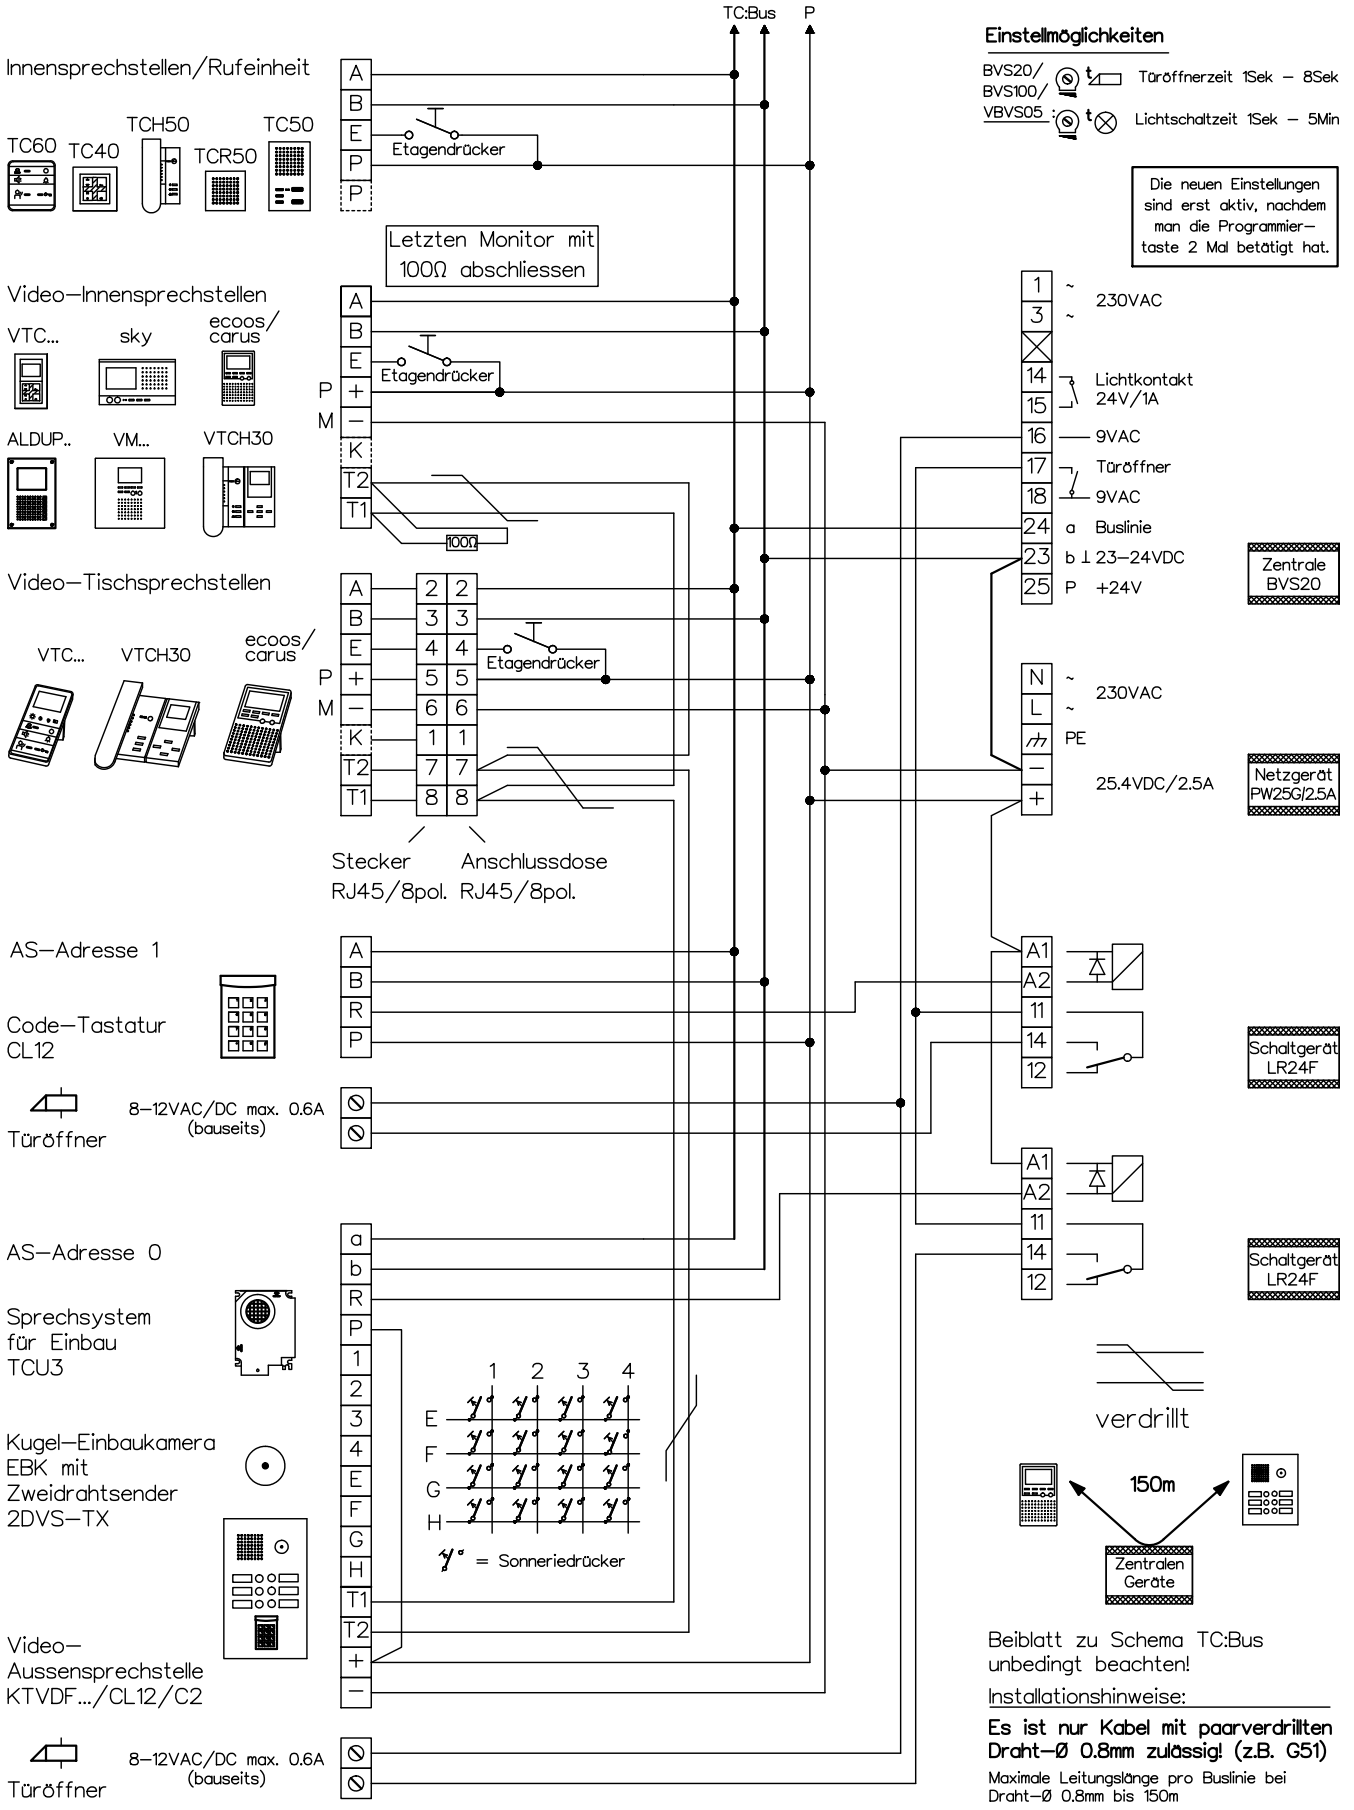

# Video-Türsprechanlage TC:Bus für 2 Eingänge mit Codetastatur CL12

Kunde			
Kom.		Vg.	
Index F	CAD 01273/068	Schema TCV203/UM21/CL12	
Gez. 01.07.09 CN	Geänd. 01.12.15 CN	Geänd. 15.01.18 CN	Blatt 1/1