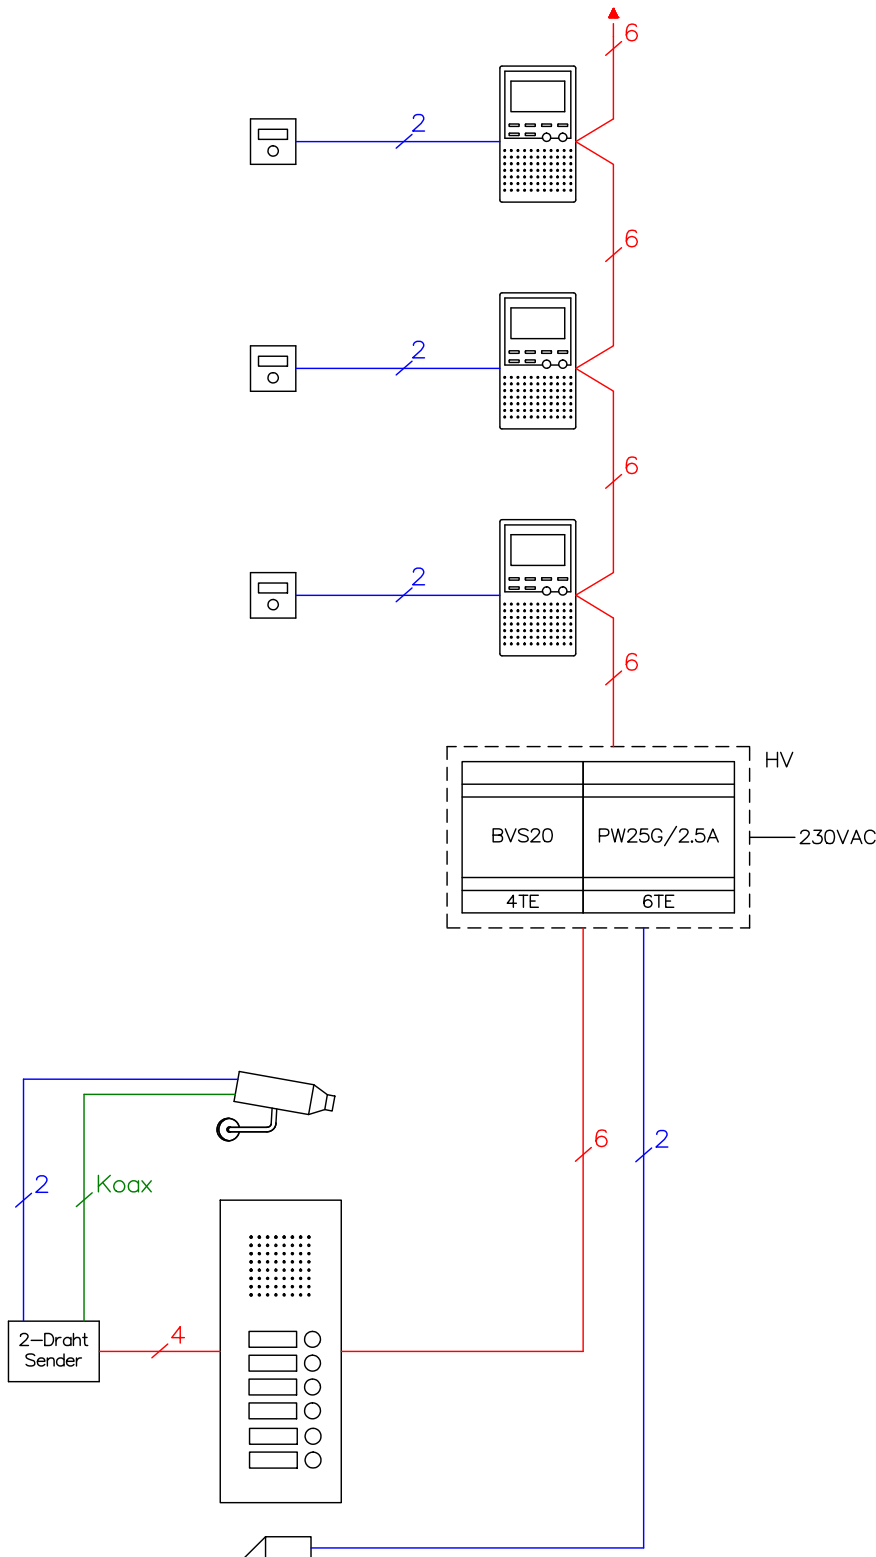

Video-Türsprechanlage TC:Bus für einen Eingang

Anlagentyp mit 14 bis zu 20 Innensprechstellen mit der Zentrale BVS20.

Leitungslängen: Von der Zentrale bis zu entferntesten Aussen-/Innensprechstelle 150m, bei Draht-Ø 0.8mm.

Leitungslängen: Abhängig von der Anzahl Geräte und Klemmstellen, sowie Leistungsverbrauch und Draht-Ø.

Für grössere Anlagen wenden Sie sich an unsere Spezialisten.

Türöffner (bauseits)
8-12VAC/DC max.0.6A

Kabelvorschriften
G51 4x2x0,8mm / 1x2x0,8mm
RG-59 Koaxialkabel 75Ω

 <p>René Koch AG Seestrasse 241, 8804 Au/Wädenswil 044 782 6000, 044 782 6001 Fax www.kochag.ch, info@kochag.ch</p> <p>ISO 9001</p>	Kunde		Vg.	
	Kom.		Vg.	
	Index F	CAD 01103/202	Prinzipschema TCV203/VK	
	Gez. 29.01.15 CN	Geänd. 01.12.15 CN	Geänd.	Blatt 1/1