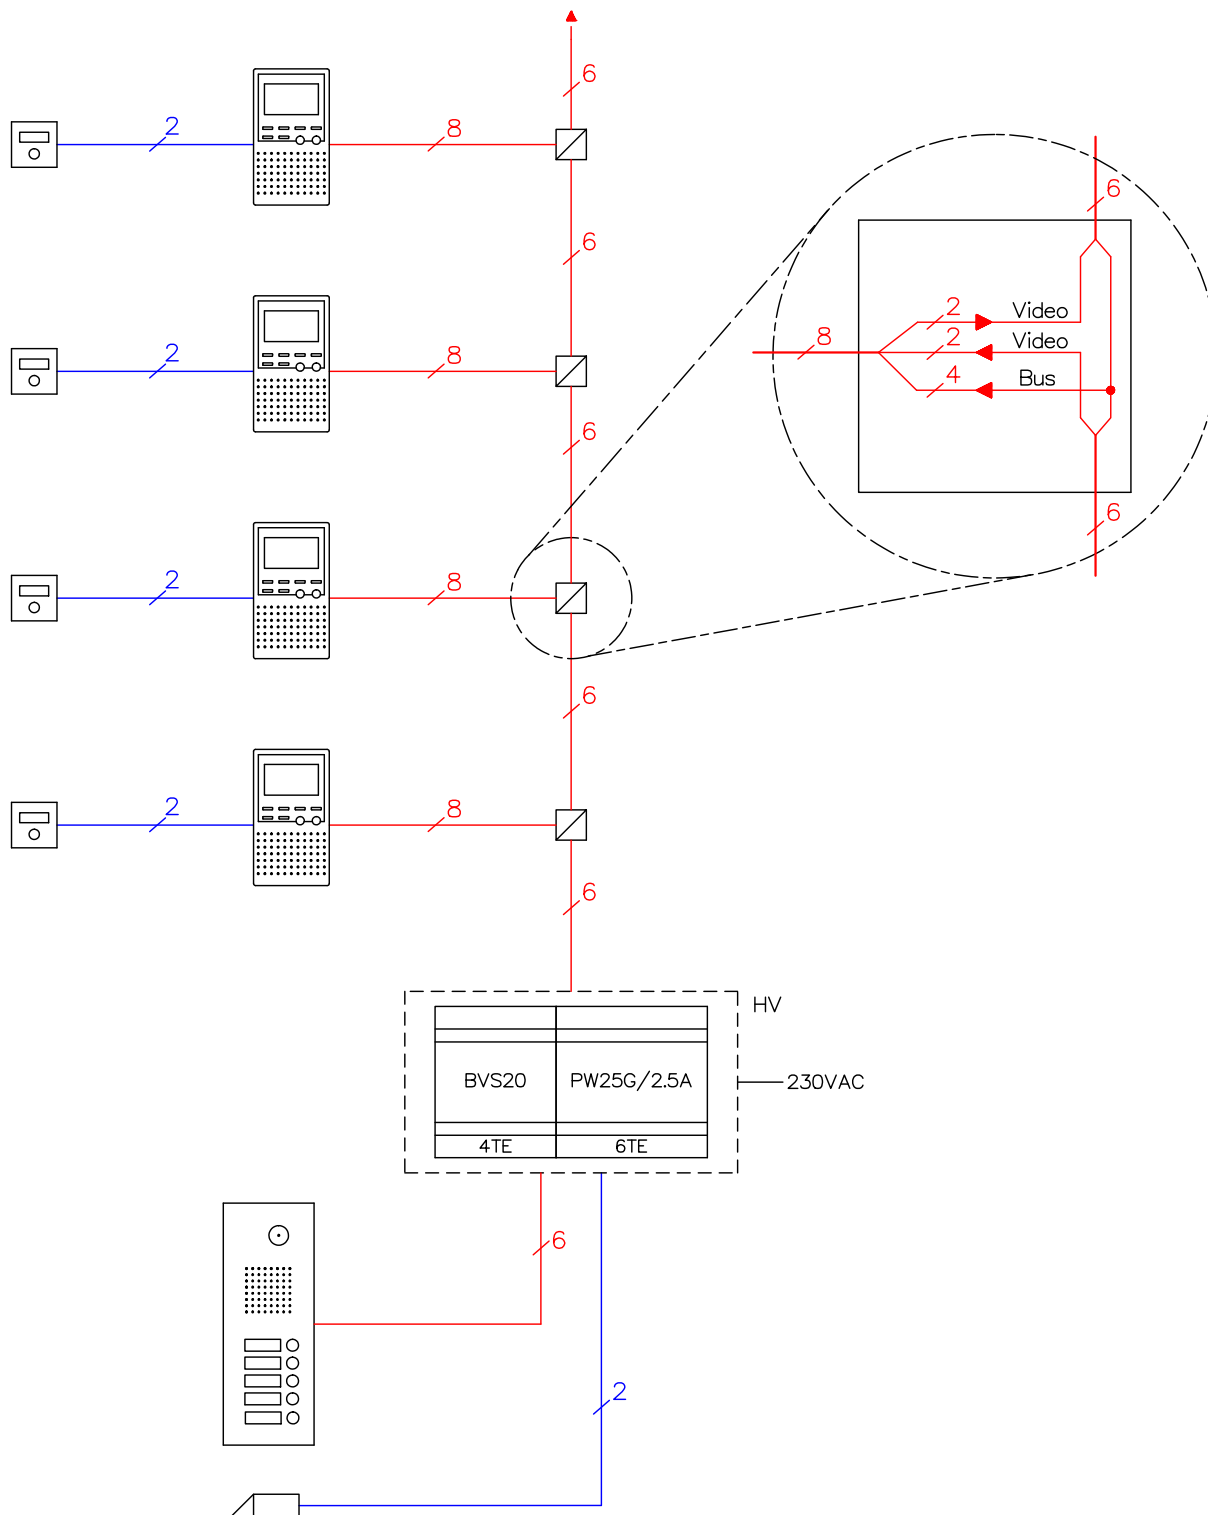

Video-Türsprechanlage TC:Bus für einen Eingang

Anlagentyp mit 14 bis zu 20 Innensprechstellen mit der Zentrale BVS20.

Leitungslängen: Von der Zentrale bis zu entferntesten Aussen-/Innensprechstelle 150m, bei Draht-Ø 0.8mm.

Leitungslängen: Abhängig von der Anzahl Geräte und Klemmstellen, sowie Leistungsverbrauch und Draht-Ø.

Für grössere Anlagen wenden Sie sich an unsere Spezialisten.

Türöffner (bauseits)

8-12VAC/DC max.0.6A

Kabelvorschriften

G51 4x2x0,8mm / 1x2x0,8mm

KO(H)

René Koch AG
Seestrasse 241, 8804 Au/Wädenswil
044 782 6000, 044 782 6001 Fax
www.kochag.ch, info@kochag.ch

ISO 9001

Kunde			
Kom.		Vg.	
Index F	CAD 01103/192	Prinzipschema TCV203	
Gez. 29.01.15 CN	Geänd. 01.12.15 CN	Geänd.	Blatt 1/1