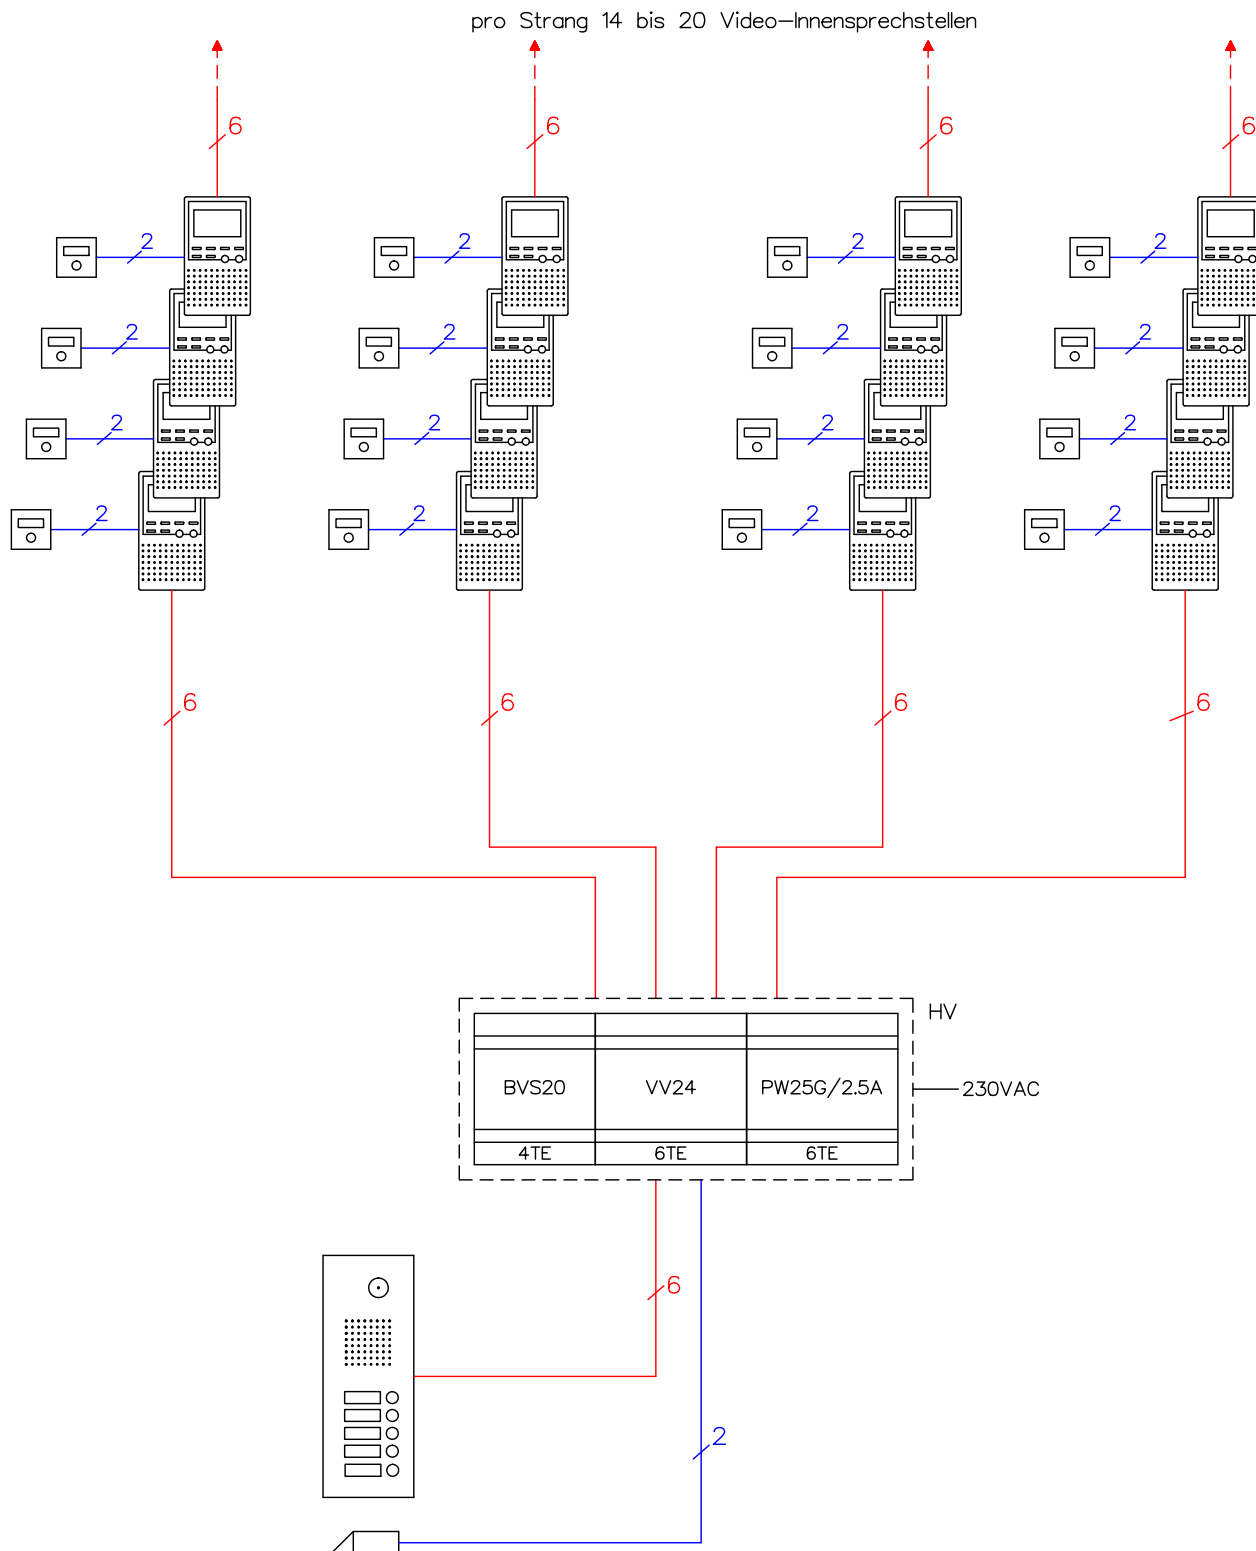

Video-Türsprechanlage TC:Bus für einen Eingang mit vier Steigleitungen

Anlagentyp mit 50 bis zu 80 Innensprechstellen mit der Zentrale BVS20 und dezentralen Videoverteilern.

Leitungslängen: Von der Zentrale bis zu entferntesten Aussen-/Innensprechstelle 150m, bei Draht-Ø 0,8mm.

Leitungslängen: Abhängig von der Anzahl Geräte und Klemmstellen, sowie Leistungsverbrauch und Draht-Ø.

Für grössere Anlagen wenden Sie sich an unsere Spezialisten.

Türöffner (bauseits)

8-12VAC/DC max.0.6A

Index F

CAD 01103/196

Prinzipschema TCV203/VV24

Gez. 29.01.15 CN

Geänd. 01.12.15 CN

Geänd.

Blatt 1/1