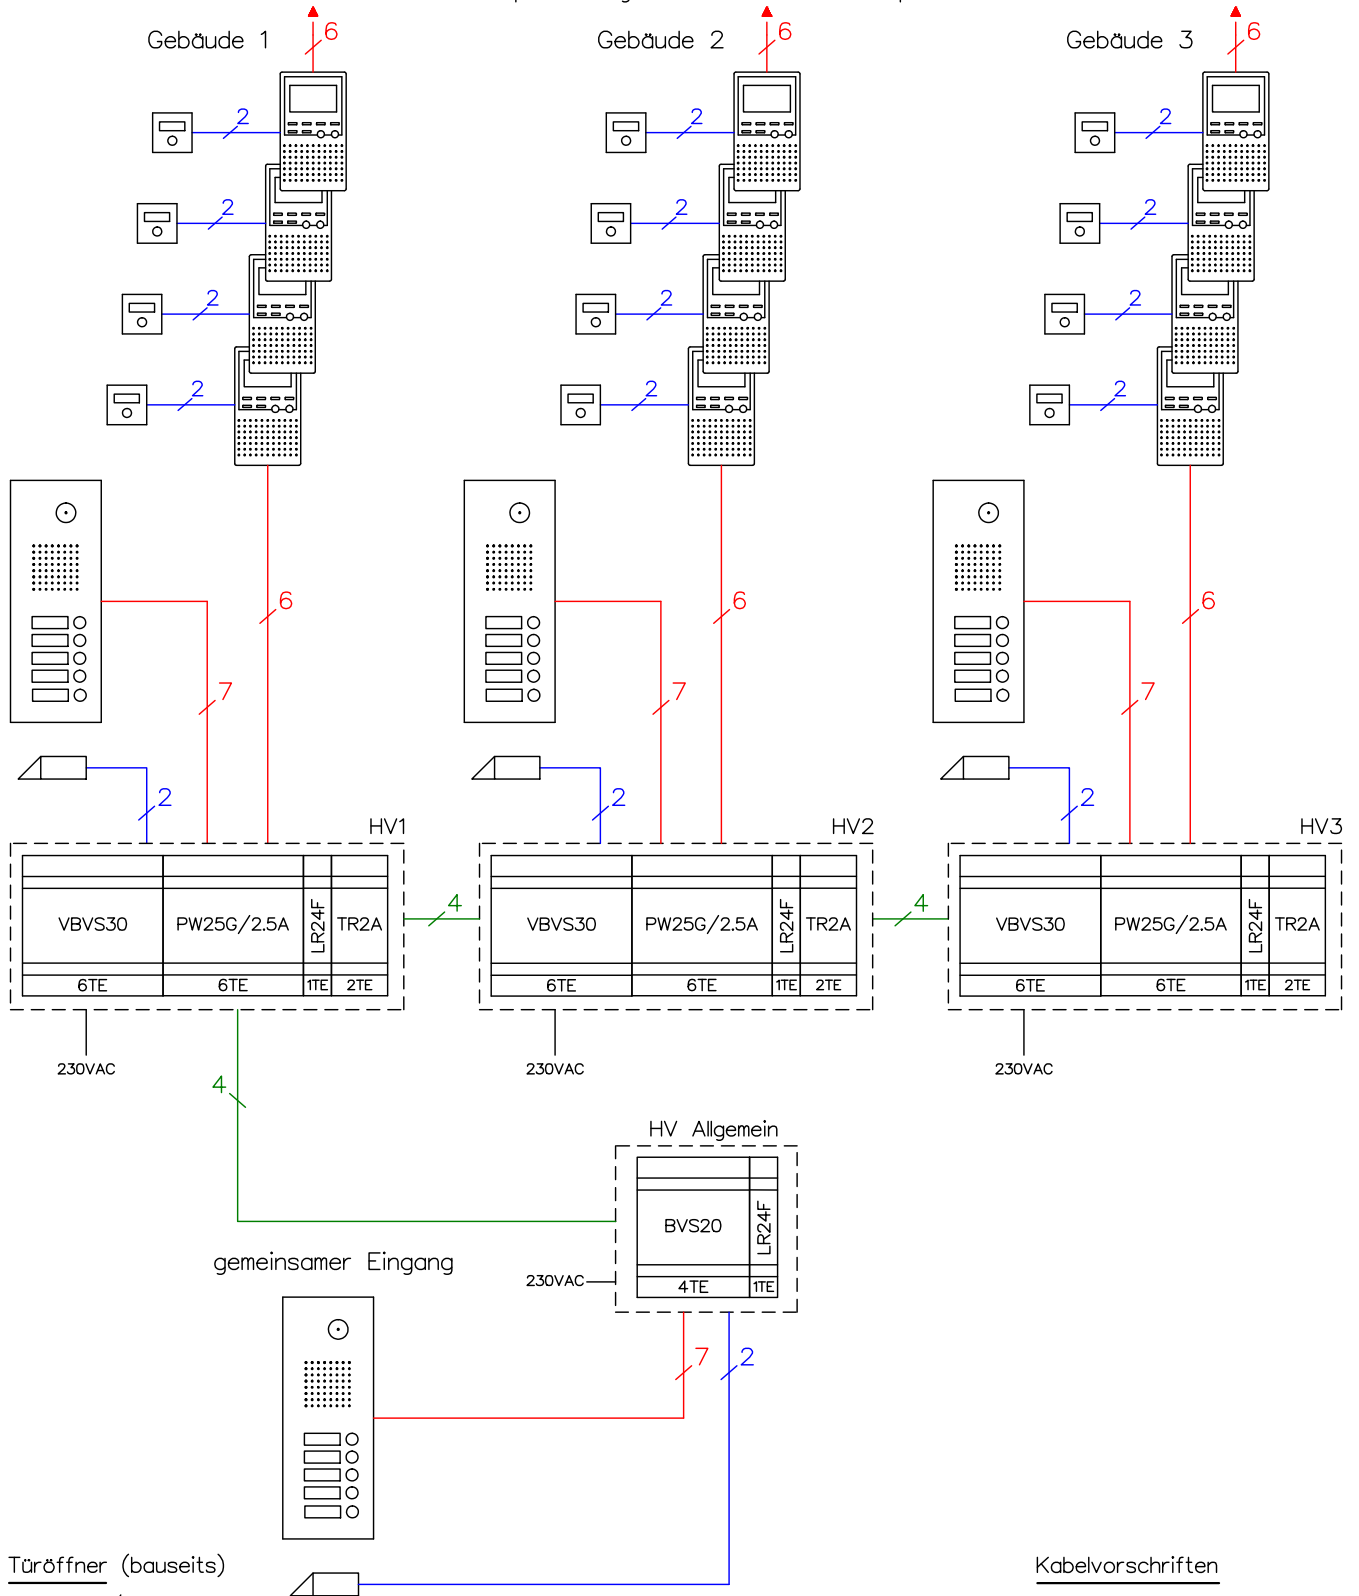

# Drei Video-Türsprechanlagen TC:Bus mit einem gemeinsamen Eingang

Anlagentyp mit Unteranlagen und gemeinsamer Haupt-Aussensprechstelle.

Leitungslängen: Von der Zentrale bis zu entferntesten Aussen-/Innensprechstelle 150m, bei Draht-Ø 0.8mm.  
 Leitungslängen: Abhängig von der Anzahl Geräte und Klemmstellen, sowie Leistungsverbrauch und Draht-Ø.

Für grössere Anlagen wenden Sie sich an unsere Spezialisten.

pro Strang 14 bis 20 Video-Innensprechstellen

Türöffner (bauseits)  
 8-12VAC/DC max.0.6A

Kabelvorschriften  
 G51 4x2x0,8mm / 1x2x0,8mm  
 G51 2x2x0,8mm