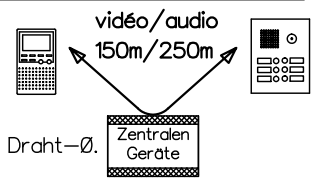

Beiblatt zu Schema TC:Bus

Verdrahtungshinweis

Seite:

Die erste Ziffer im Kreis zeigt an, auf welcher Seite sich das jeweilige Gerät befindet.

Apparat:

Die zweite Ziffer im Kreis zeigt an, um welchen Apparat es sich handelt.

Klemme:

Die Zeichen (Zahl, Buchstabe, Symbol) im Quadrat gibt die Klemmenbezeichnung des entsprechenden Gerätes an.

Das Schema wird aus Sicht der Innen- und Aussensprechstellen (Peripherie-Geräte) gelesen.

An diesen Geräten sind die Anschlusspunkte ersichtlich.

An den Zentralengeräten werden die belegten Klemmen mit einem Strich gekennzeichnet.

Beispiel:

Installationshinweise

Leitungslänge: Von der Zentrale zu entferntesten Aussen-/Innensprechstelle **150m** bei Videotürsprechen und **250m** bei Türsprechen.

Leitungslängen: Abhängig von der Anzahl Geräte und Klemmstellen, sowie Leistungsverbrauch und Draht-Ø.

Türsprechen: Draht-Ø 0.8mm (z.B. U72, 1x4x0,8mm); Schleifenwiderstand max. 20 Ω.

Videotürsprechen: Draht-Ø 0.8mm (G51, 4x2x0,8mm), paarverdrillt; Schleifenwiderstand max. 20 Ω.