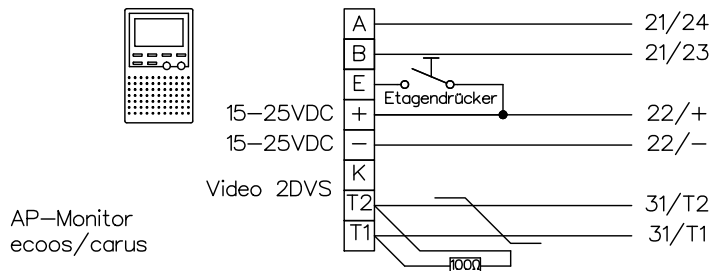

Verdrilltzeichen

Das Verdrilltzeichen gibt an, welche Aderpaare verdrillt sein müssen.

Koaxialzeichen

Die durchgezogene Linie mit der parallel geführten gestrichelten Linie, zeigt ein Koaxialkabel an.

Abschlusswiderstand

Das Videosignal der letzten Monitorsprechstelle muss mit einem 100Ω Abschlusswiderstand abgeschlossen werden.

Einstellungen

An der Zentrale BVS20 lassen sich die Türöffner- und die Lichtschaltzeit einstellen.