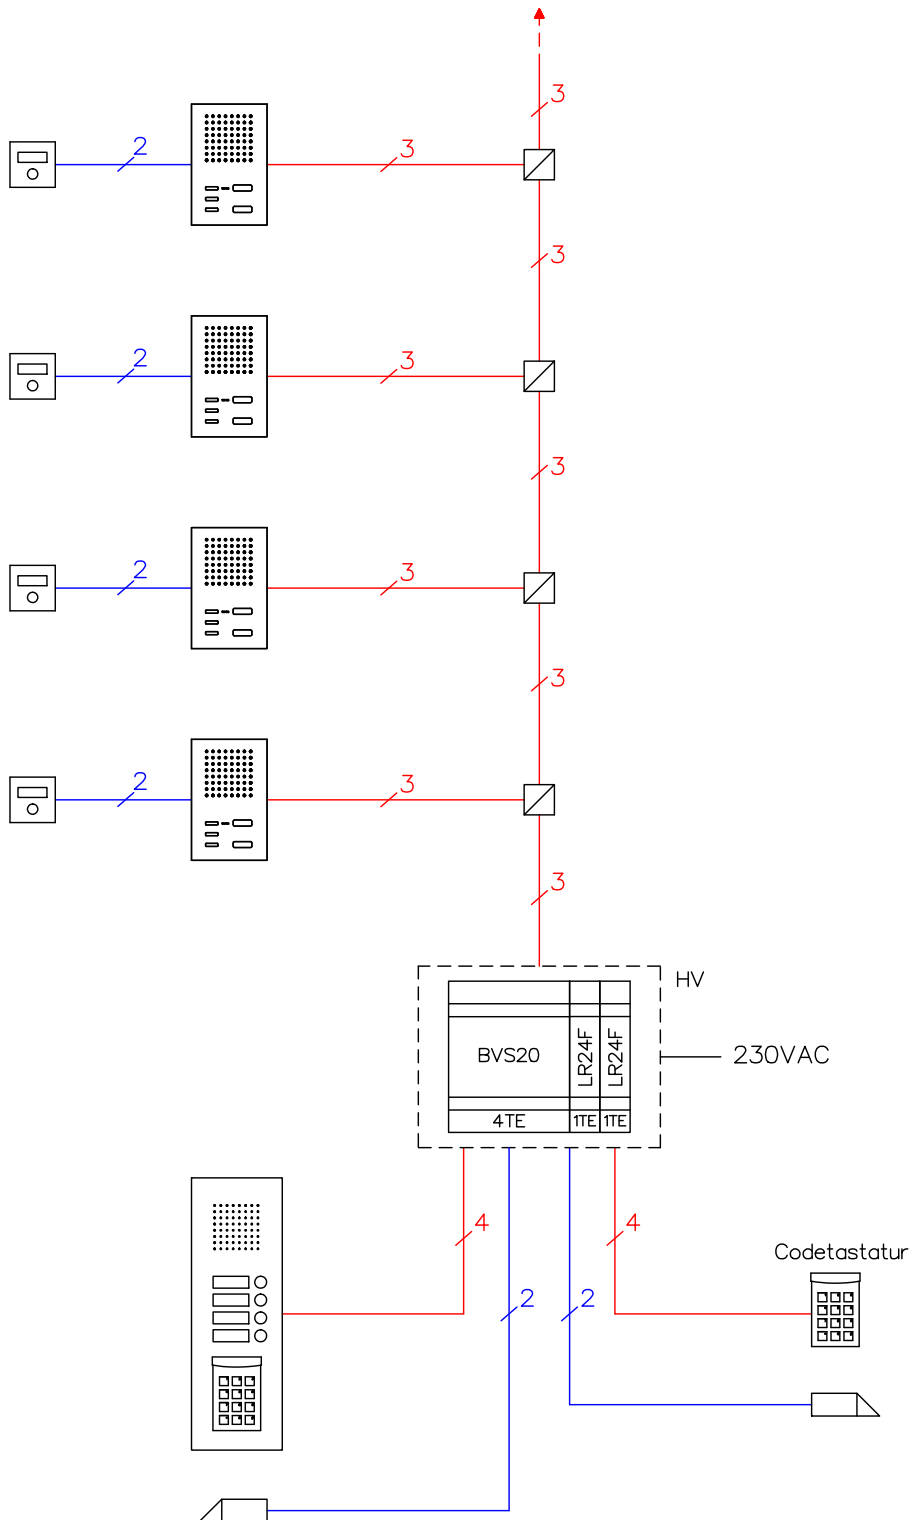

Türsprechanlage TC:Bus für zwei Eingänge mit Zutrittskontrolle

Anlagentyp mit bis zu 30 Innensprechstellen mit der Zentrale BVS20 und Codetastaturen CL12

Leitungslängen: Von der Zentrale bis zu entferntesten Aussen-/Innensprechstelle 250m, bei Draht-Ø 0.8mm.

Leitungslängen: Abhängig von der Anzahl Geräte und Klemmstellen, sowie Leistungsverbrauch und Draht-Ø.

Für grössere Anlagen wenden Sie sich an unsere Spezialisten.

Türöffner (bauseits)

8-12VAC/DC max.0.6A