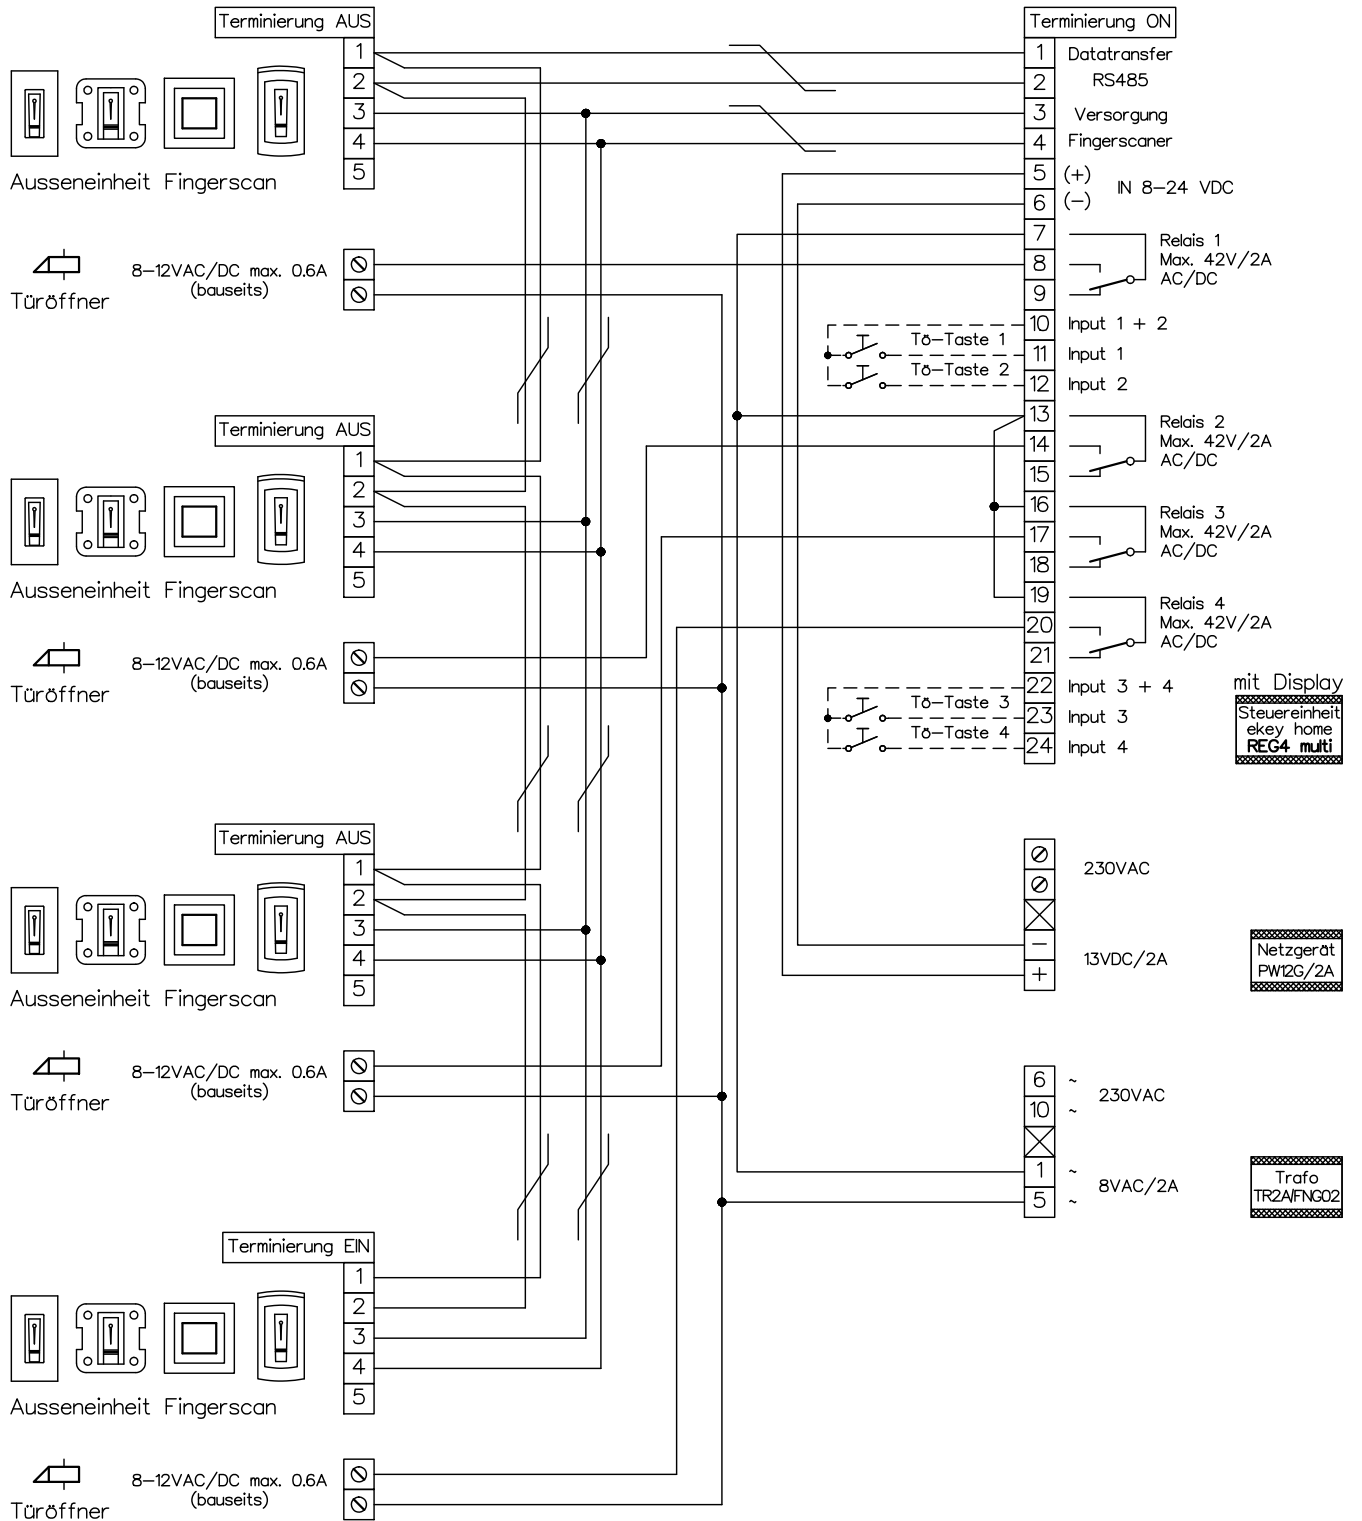

Fingerscan Zutrittssystem ekey home multi für vier Eingänge

RJ45 Steckerbelegung für Integra Leser:

1 = Grün

2 = Gelb

3 = Braun

4 = Weiss

Installationshinweise zu ekey

Empfohlener Kabeltyp: G51 4x2x0.8mm (paarweise verdrillt)

Maximale Leitungslänge: bis 300m

Montagehöhen der Ausseneinheiten(Unterkant):

UP ekey 2.0 senkrecht = 155cm

AP ekey 2.0 + Integra = 135cm

overtro = 110cm

<p>René Koch AG Seestrasse 241, 8804 Au/Wädenswil 044 782 6000, 044 782 6001 Fax www.kochag.ch, info@kochag.ch</p> <p>ISO 9001</p>	Kunde			
	Kom.		Vg.	
	Index F	CAD 01280/230	Schema ekey/REG4 multi	
	Gez. 02.08.11 CN	Geänd. 21.12.15 CN	Geänd. 25.04.16 CN	Blatt 1/1