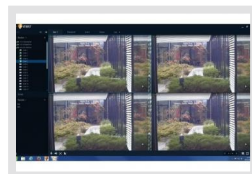

eneo Center | Réf.: 217368

D'autres informations sur les produits

Des canaux peuvent être attribués avec IP et / ou différents formats de signal HD et SD (opération mixte possible, par exemple: 2xIP et 6x analogique)