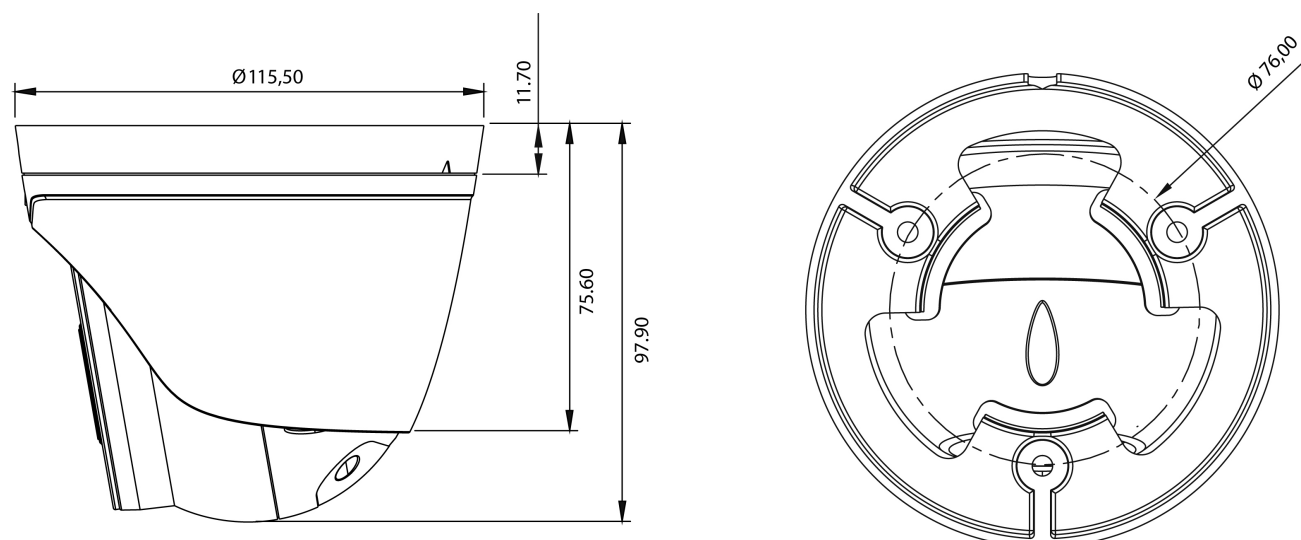

IND-58F0028MTLA

Fortsetzung Spezifikationen

Datenstromarten (Stream Types)	Triple-Stream(Main/Sub/Mobile)
Videokompression	H.264, H.264+, H.265, H.265+, M-JPEG
Bildauflösung max.	3640x2160
Bildübertragungsrate	30 fps
Andere	
Bemerkung	Die Funktionen Gesichtserkennung und Kennzeichenerkennung sind nur mit eingelegter SD-Karte oder in Verbindung mit einem Rekorder der eneo IN Serie verfügbar.,NDAA-Konformität gemäß Abschnitt 889
Wide Dynamic Range (WDR)	WDR 120dB
Bildwinkel horizontal	112°
Bildwinkel vertikal	61°
Hersteller-Nummer	238647

Optionales Zubehör

Art. Nr.	Name	Produkt Beschreibung
233775	AK-21	Kamera Anschlussbox für Wand- und Deckenmontage, Bullet Kameras der IN-Serie
234757	DOME-WB7	Wandhalter für Mini Dome IND-42M2808M0A
236198	eneo INsight Installation Tool	Unterstützt die Einrichtung der Kameras bei Verwendung von AI Funktionen der IN Serie
218218	eneo Site Manager	Management Software für eneo IP Produkte

Technical Drawing

eneo is a registered trademark of
VIDEOR E. Hartig GmbH
Carl-Zeiss-Straße 8

63322 Rödermark, Deutschland

Phone: +49 6074 - 888 - 300
Fax: +49 6074 - 888 - 100
E-Mail: info@eneo-security.com
Web: www.eneo-security.com

Maße / Dimensions: mm
Stay informed and subscribe
to the eneo newsletter