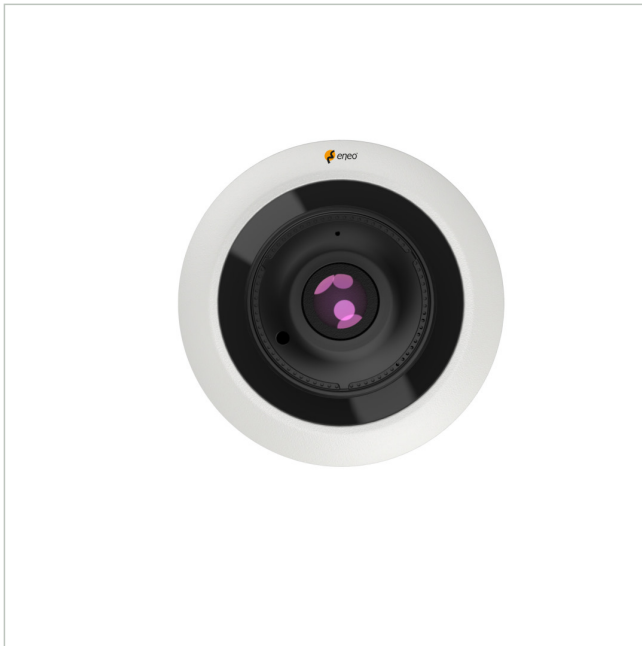

# IND-32F0016P0A

SKU: 236318

Network Dome Fix, 360° 4000x3000, Day/Night, DWDR, 1,6mm, IR, 12VDC, PoE, IP66

## Main Features

1/2.3" Omnivision CMOS-Sensor	Smart Codec H.265/H.264, Multi-Streaming
1,6mm Festbrennweite FishEye Objektiv	Triple-Stream (Main, Sub, Mobile)
360° Panorama-, Quad-, Panomorph-Ansicht,Decke, Wand	Browserunabhängig (Edge, Safari, Firefox, Chrome)
Integration in eneo INsight Software & App	D-WDR (Digital Wide Dynamic Range)
Tag/Nachtfunktion, 3D-DNR, Slow Speed Shutter	IR-LED Beleuchtung, Mikrofon und Lautsprecher integriert
Auflösung max. 4000x3000@15fps	Für Innen- und Außenanwendung, IP66

## Specifications

General:	
Illumination	3x LED 850nm,infrared
SDK	upon request
Supply voltage	12VDC,PoE
Text display	ON/OFF switchable
DORI:	
Observe (62 px/m)	9,8 m
Recognize (125 px/m)	4 m
Identify (250 px/m)	1,8 m
Detect (25px/m)	27 m
Functions:	