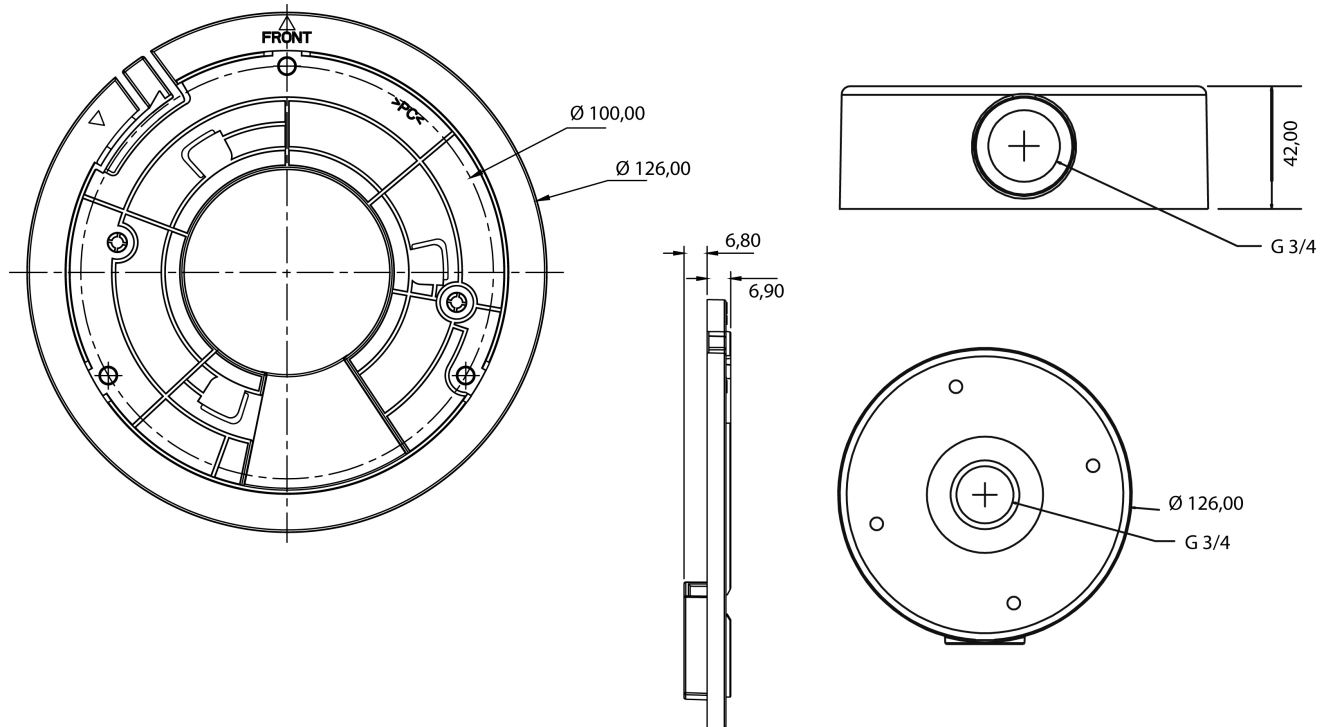

AK-28

Artikelnummer: 236325

Kamera Anschlussbox für Wand- und Deckenmontage, für Fisheye IND-32F0016P0A, Innen

Hauptmerkmale

.....
Anschlussbox für Innenraumanwendung
.....

Spezifikationen

Lieferumfang:	
Lieferumfang	Befestigungsbeipack
Andere	
Abmessungen (HxBxT)	siehe Maßzeichnung
Serie	eneo IN-Serie
Gehäuse	Aluminium, Aluminium
Schutzart	IP64
Gewicht	290g
Farbe	Pantone P 179-1, RAL 9003
Hersteller-Nummer	236325

Optionales Zubehör

Art. Nr.	Name	Produkt Beschreibung
218218	eneo Site Manager	Management Software für eneo IP Produkte
236198	IPC Installation Tool	Unterstützt die Einrichtung der Kameras bei Verwendung von AI Funktionen der IN Serie

AK-28

Fortsetzung Zubehör

Technical Drawing

Maße / Dimensions: mm

eneo is a registered trademark of
VIDEOR E. Hartig GmbH
Carl-Zeiss-Straße 8

63322 Rödermark, Deutschland

Phone: +49 6074 - 888 - 300
Fax: +49 6074 - 888 - 100
E-Mail: info@eneo-security.com
Web: www.eneo-security.com