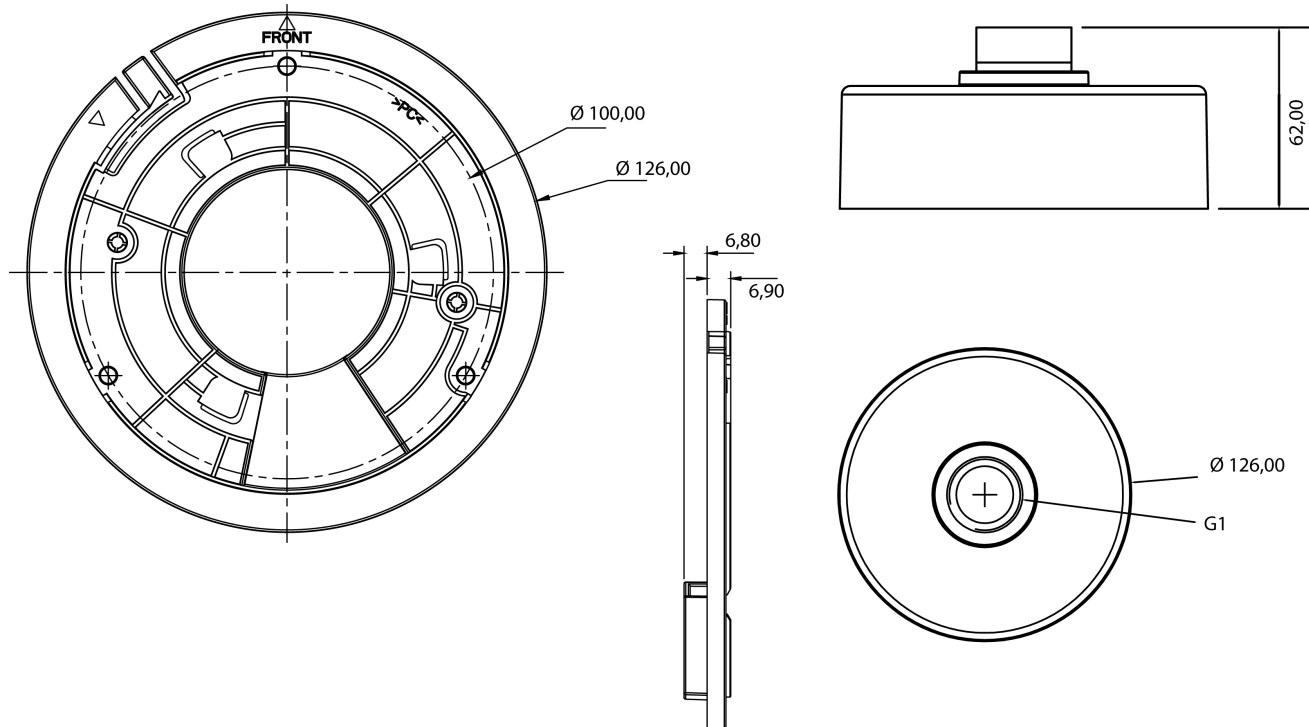

AK-27

Artikelnummer: 236323

Kamera Anschlussbox Fisheye für Deckenrohr DOME-CH6 und Wandhalter DOME-WB6, Innen

Hauptmerkmale

Anschlussbox für Innenraumanwendung

Spezifikationen

Lieferumfang:	
Lieferumfang	Befestigungsbeipack
Andere	
Abmessungen (HxBxT)	siehe Maßzeichnung
Serie	eneo IN-Serie
Gehäuse	Aluminium, Aluminium
Farbe (Gehäuse)	Pantone P 179-1 , RAL9003
Schutzart	IP64
Gewicht	315g
Farbe	Pantone P 179-1, RAL 9003
Hersteller-Nummer	236323

Optionales Zubehör

Art. Nr.	Name	Produkt Beschreibung
218218	eneo Site Manager	Management Software für eneo IP Produkte
236198	IPC Installation Tool	Unterstützt die Einrichtung der Kameras bei Verwendung von AI Funktionen der IN Serie

AK-27

Fortsetzung Zubehör

Technical Drawing

Maße / Dimensions: mm

eneo is a registered trademark of
VIDEOR E. Hartig GmbH
Carl-Zeiss-Straße 8

63322 Rödermark, Deutschland

Phone: +49 6074 - 888 - 300
Fax: +49 6074 - 888 - 100
E-Mail: info@eneo-security.com
Web: www.eneo-security.com