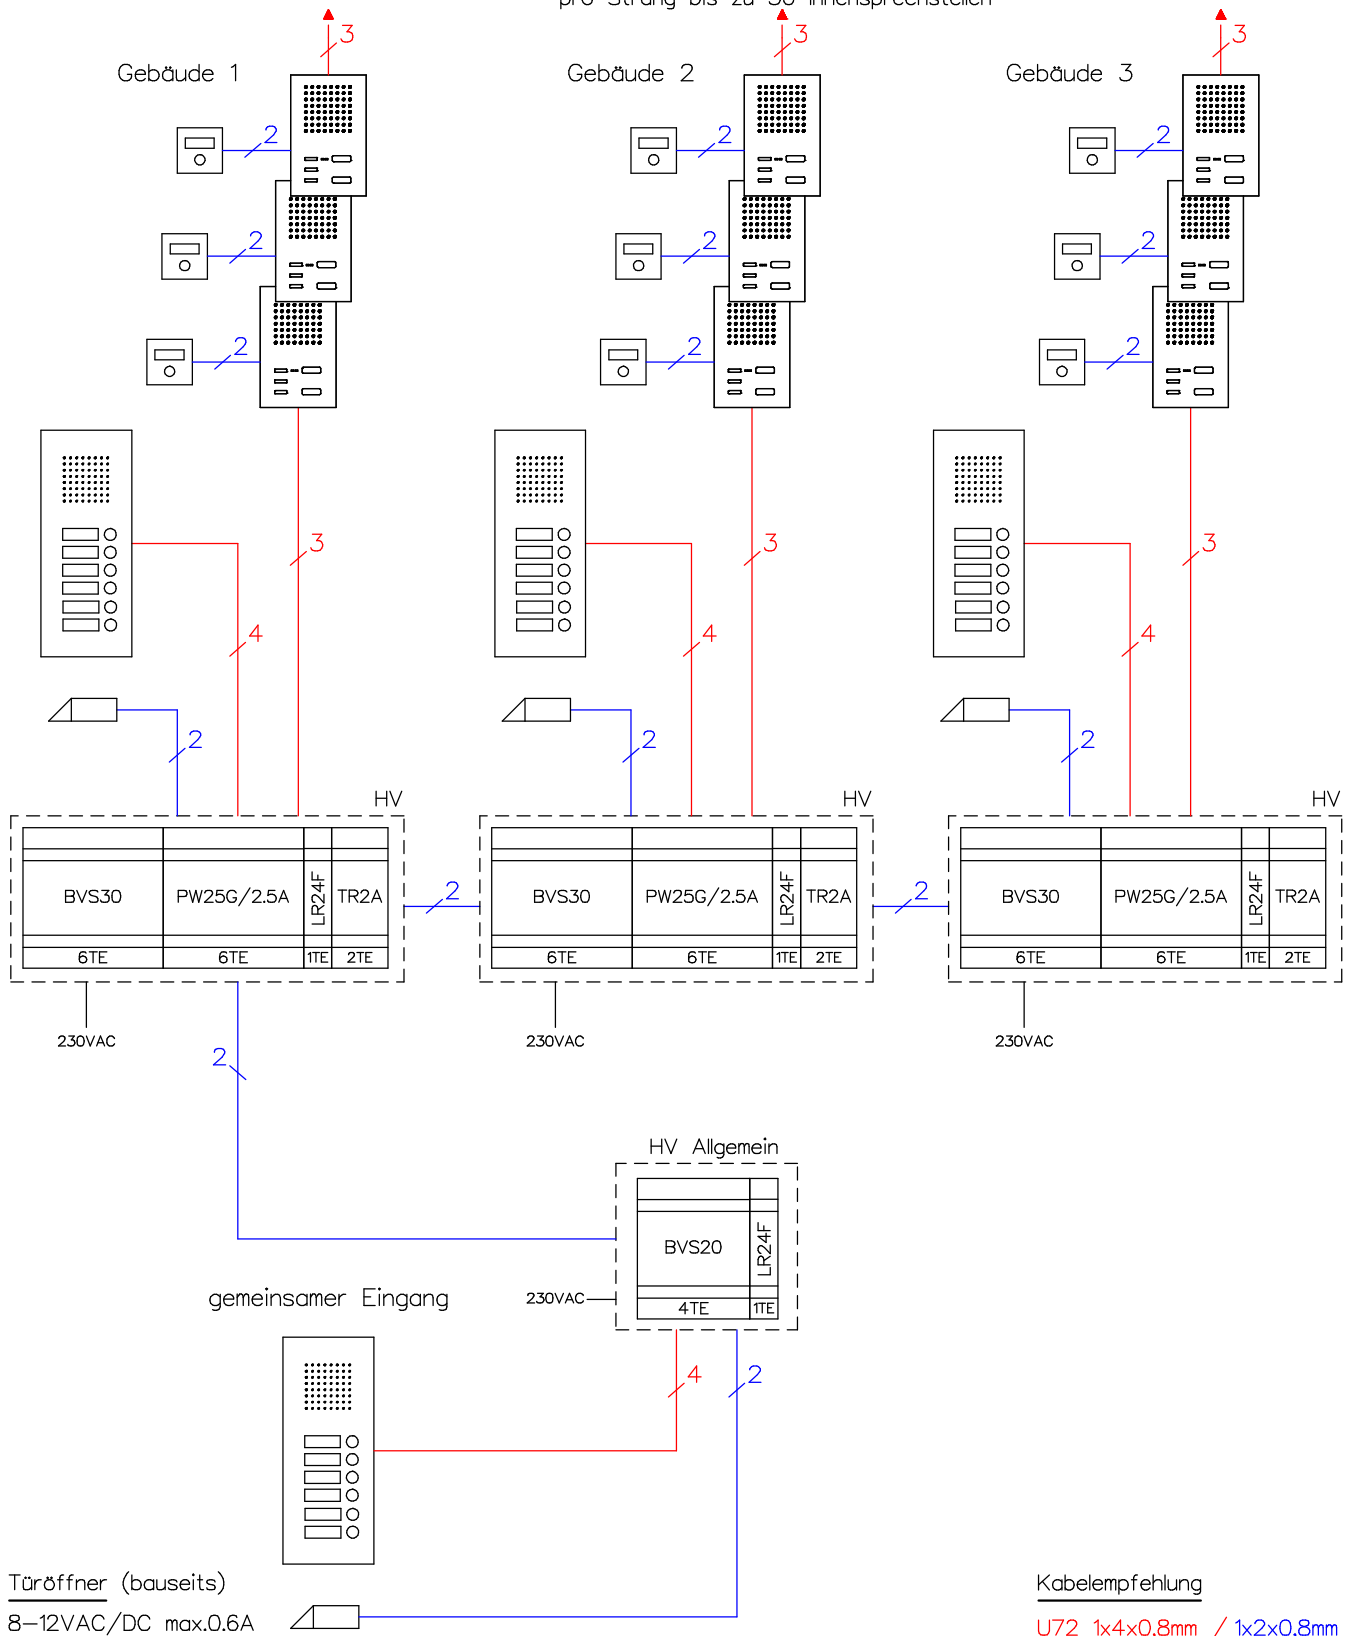

Drei Türsprechanlagen TC:Bus mit einem gemeinsamen Eingang

Anlagentyp mit Unteranlagen und gemeinsamer Haupt-Aussensprechstelle

Leitungslängen: Von der Zentrale bis zu entferntesten Aussen-/Innensprechstelle 250m, bei Draht-Ø 0.8mm.

Leitungslängen: Abhängig von der Anzahl Geräte und Klemmstellen, sowie Leistungsverbrauch und Draht-Ø.

Für grössere Anlagen wenden Sie sich an unsere Spezialisten.

pro Strang bis zu 30 Innensprechstellen