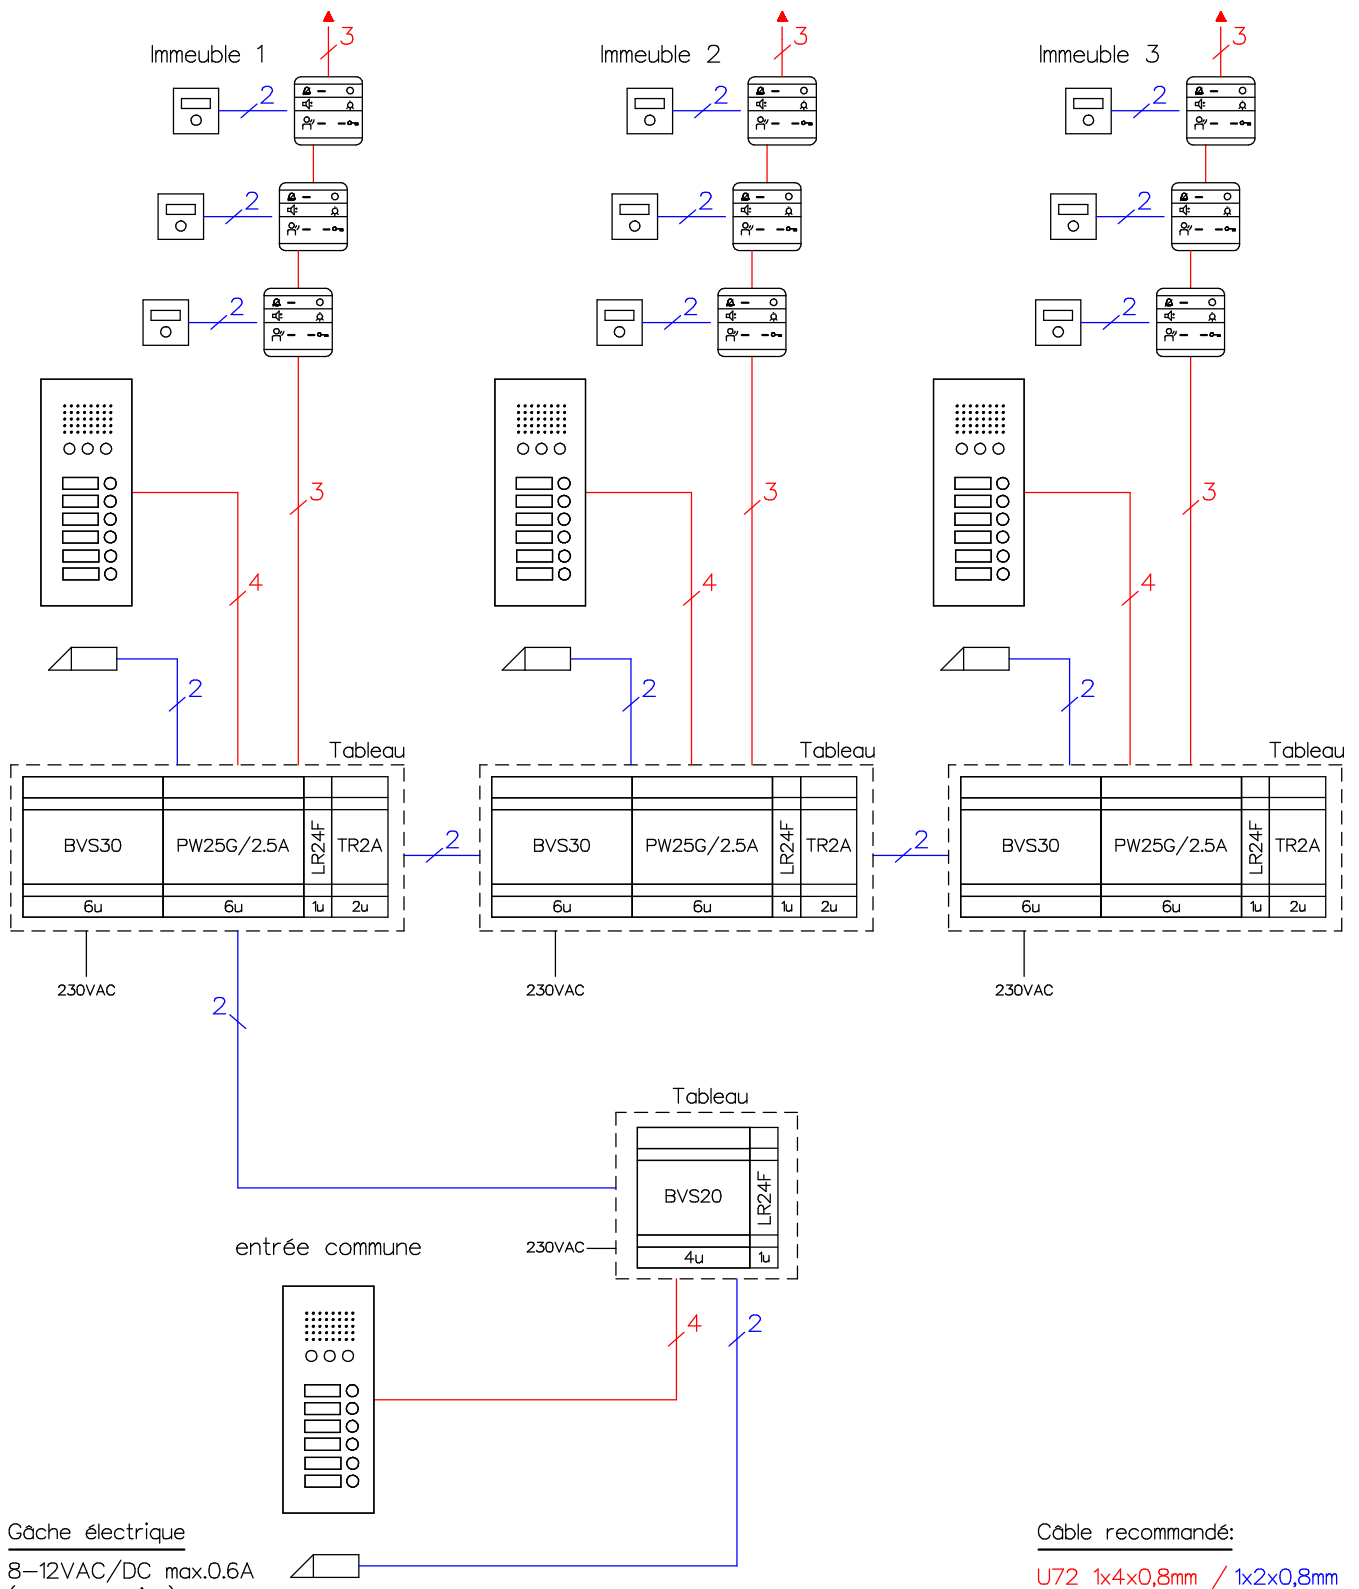

Trois installations TC:Bus avec une entrée commune

Installation avec des installations secondaires et une entrée principale commune

Longueur de ligne: max. 250m avec câble Ø 0.8mm entre la centrale et la station intérieure ou extérieure la plus éloignée (dépend du nombre d'appareils, points de raccordement, Ø du fil et de la consommation).

Pour des installations plus grandes contacter nos spécialistes.

jusqu' à 30 stations intérieures par colonne

Gâche électrique
8-12VAC/DC max.0.6A
(par vos soins)

Câble recommandé:
U72 1x4x0,8mm / 1x2x0,8mm