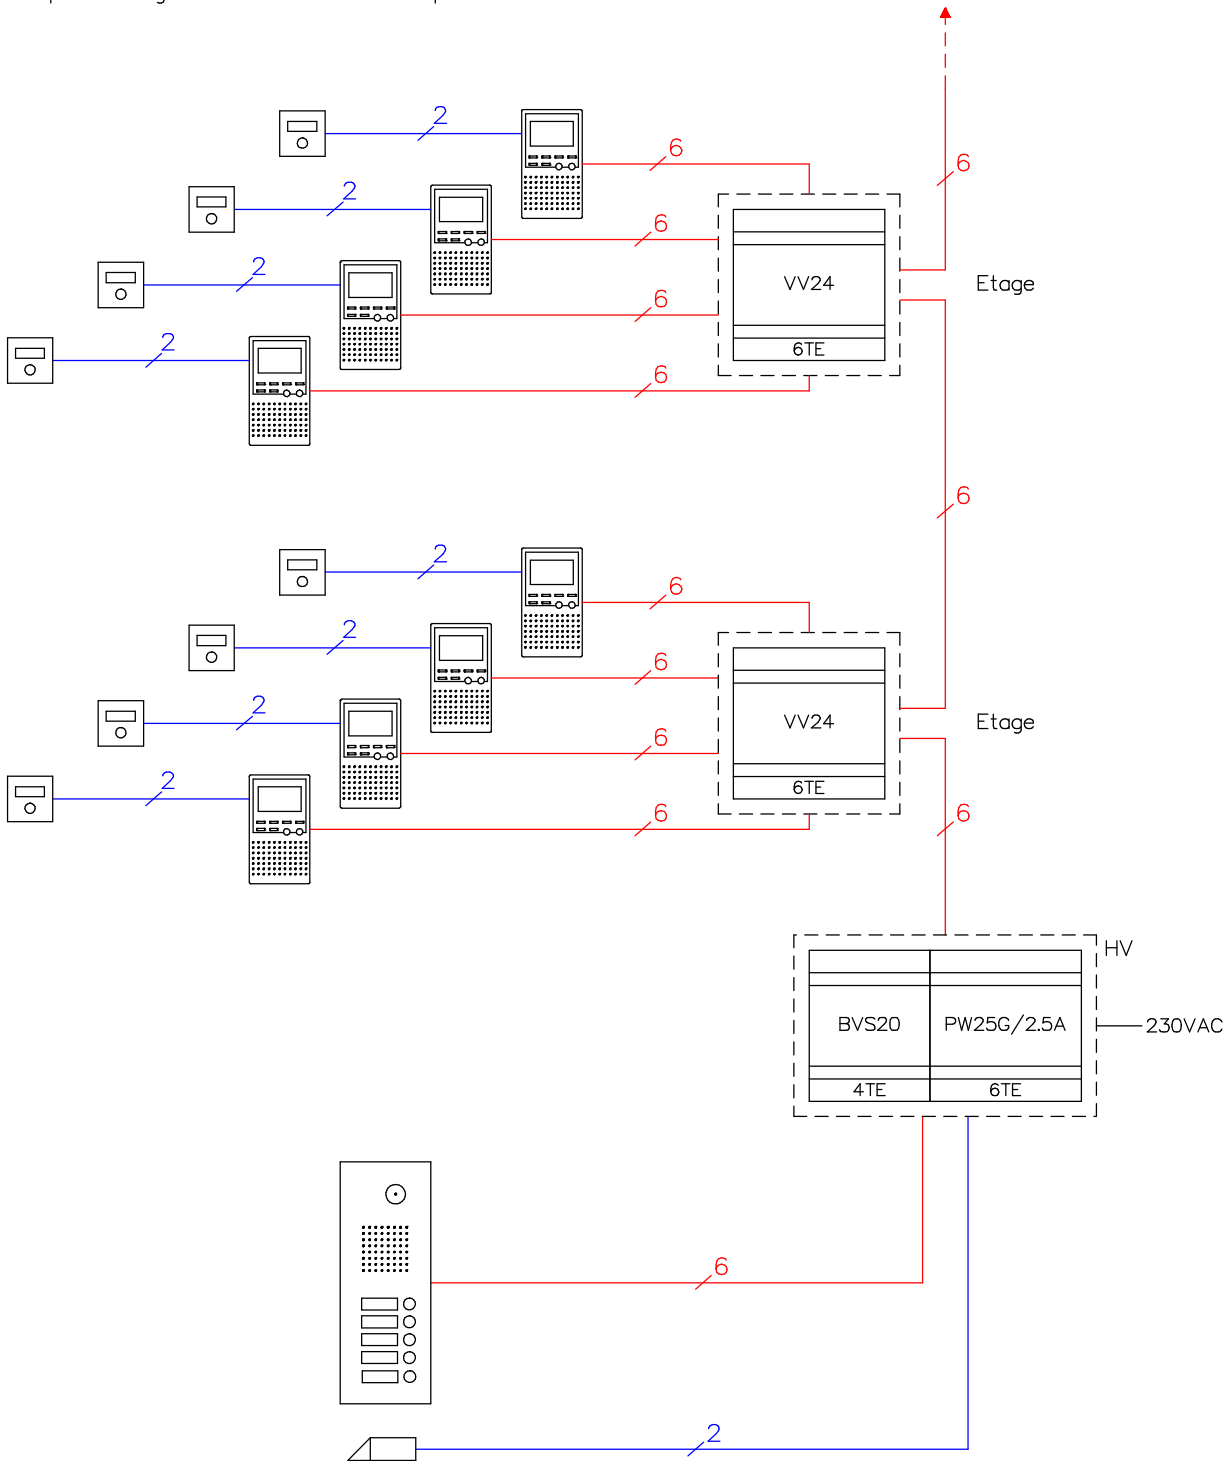

Video-Türsprechanlage TC:Bus für einen Eingang mit Etagen-Videoverteiler

Anlagentyp mit 50 bis zu 80 Innensprechstellen mit der Zentrale BVS20 und dezentralen Videoverteilern.

Leitungslängen: Von der Zentrale bis zu entferntesten Aussen-/Innensprechstelle 150m, bei Draht-Ø 0,8mm.

Leitungslängen: Abhängig von der Anzahl Geräte und Klemmstellen, sowie Leistungsverbrauch und Draht-Ø.

Für grössere Anlagen wenden Sie sich an unsere Spezialisten.

pro Strang 14 bis 20 Video-Innensprechstellen

Türöffner (bauseits)

8-12VAC/DC max.0.6A

Kabelvorschriften

G51 4x2x0,8mm / 1x2x0,8mm

KO(H)

René Koch AG
Seestrasse 241, 8804 Au/Wädenswil
044 782 6000
www.kochag.ch, info@kochag.ch

ISO 9001

Kunde		Vg.	
Kom.		Vg.	
Index F	CAD 01103/198	Prinzipschema TCV204/EVV24	
Gez. 29.01.15 CN	Geänd. 01.12.15 CN	Geänd. 14.11.22 CN	Blatt 1/1