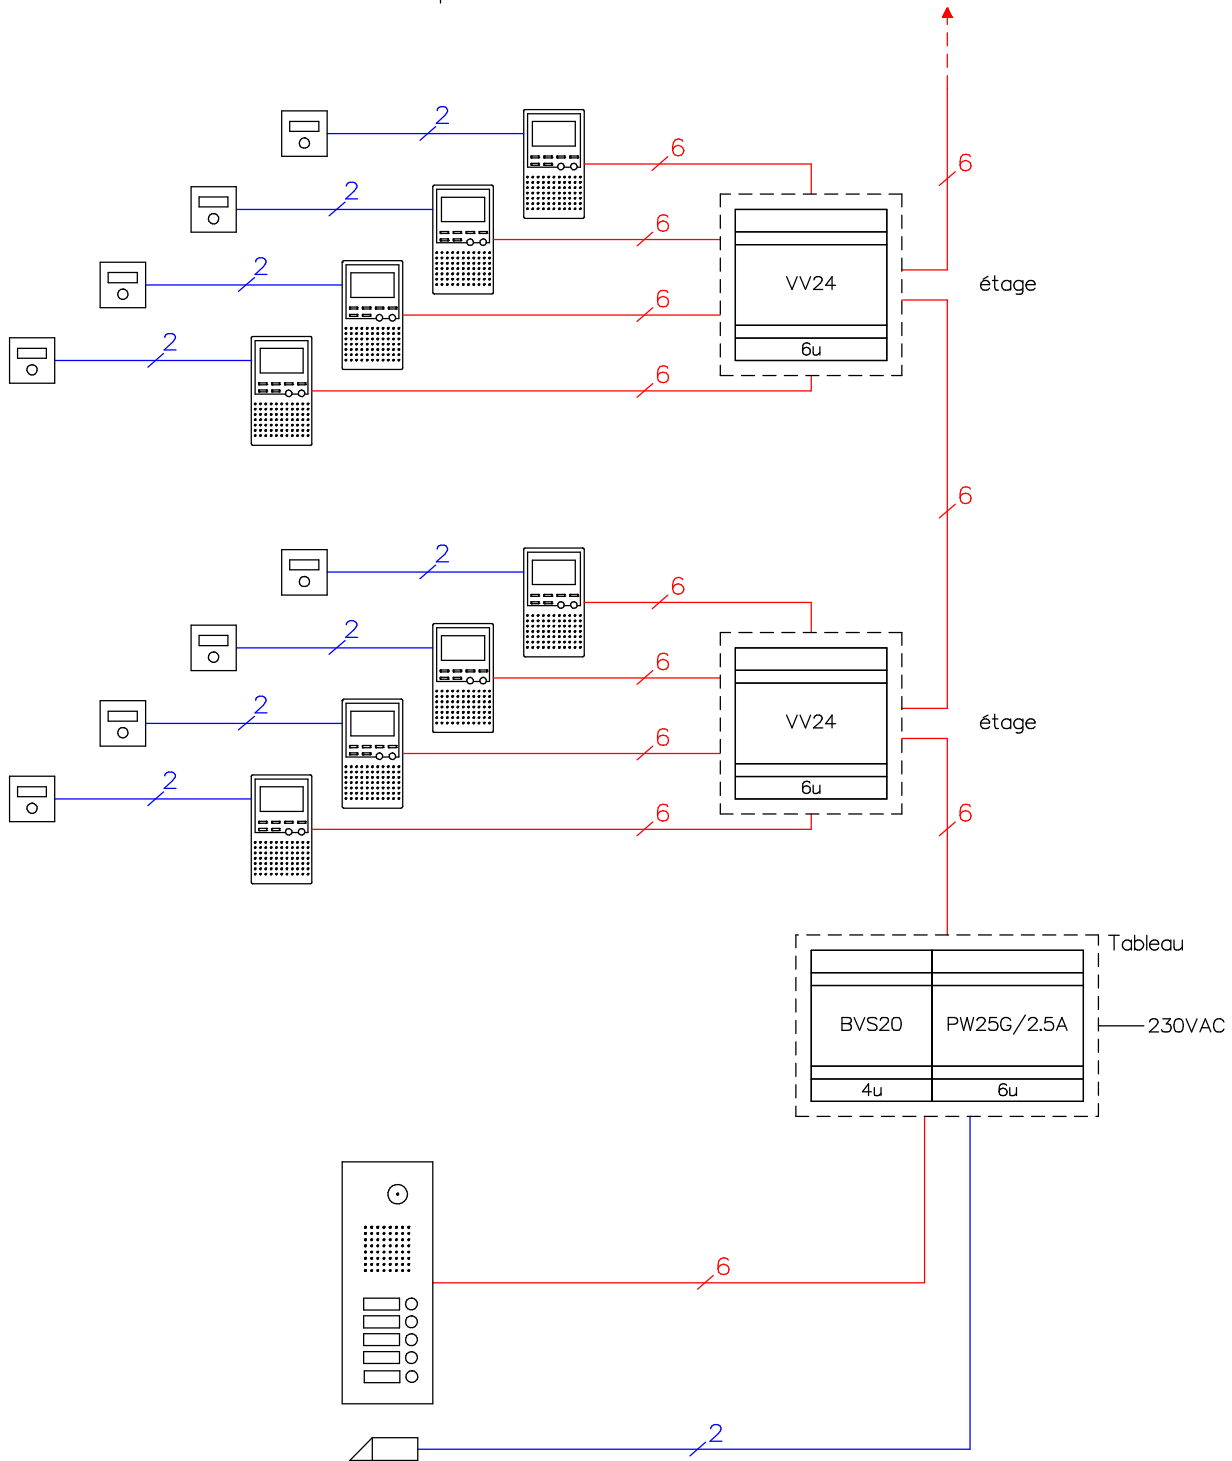

# Interphone-portier vidéo TC:Bus pour 1 entrée avec distributeurs vidéo aux étages

jusqu'à 50-80 stations intérieures vidéo avec la centrale BVS20 et des distributeurs vidéo décentralisés

Longueur de ligne: max. 150m avec câble Ø 0.8mm entre la centrale et la station intérieure ou extérieure la plus éloignée (dépend du nombre d'appareils, points de raccordement, Ø du fil et de la consommation).

Pour des installations plus grandes contacter nos spécialistes.

env.14-20 stations intérieures vidéo par colonne

## Gâche électrique

8-12VAC/DC max.0.6A  
(par vos soins)

## Câble recommandé:

G51 4x2x0,8mm / 1x2x0,8mm

René Koch AG  
Seestrasse 241, 8804 Au/Wädenswil  
044 782 6000, 044 782 6001 Fax  
www.kochag.ch, info@kochag.ch

ISO 9001

Client			
Réf		Vg.	
Index F	CAD 01103/198	Schéma de principe TCV204/EVV24 f	
Gez. 29.01.15 CN	Geänd. 01.12.15 CN	Geänd. 14.11.22 CN	Blatt 1/1