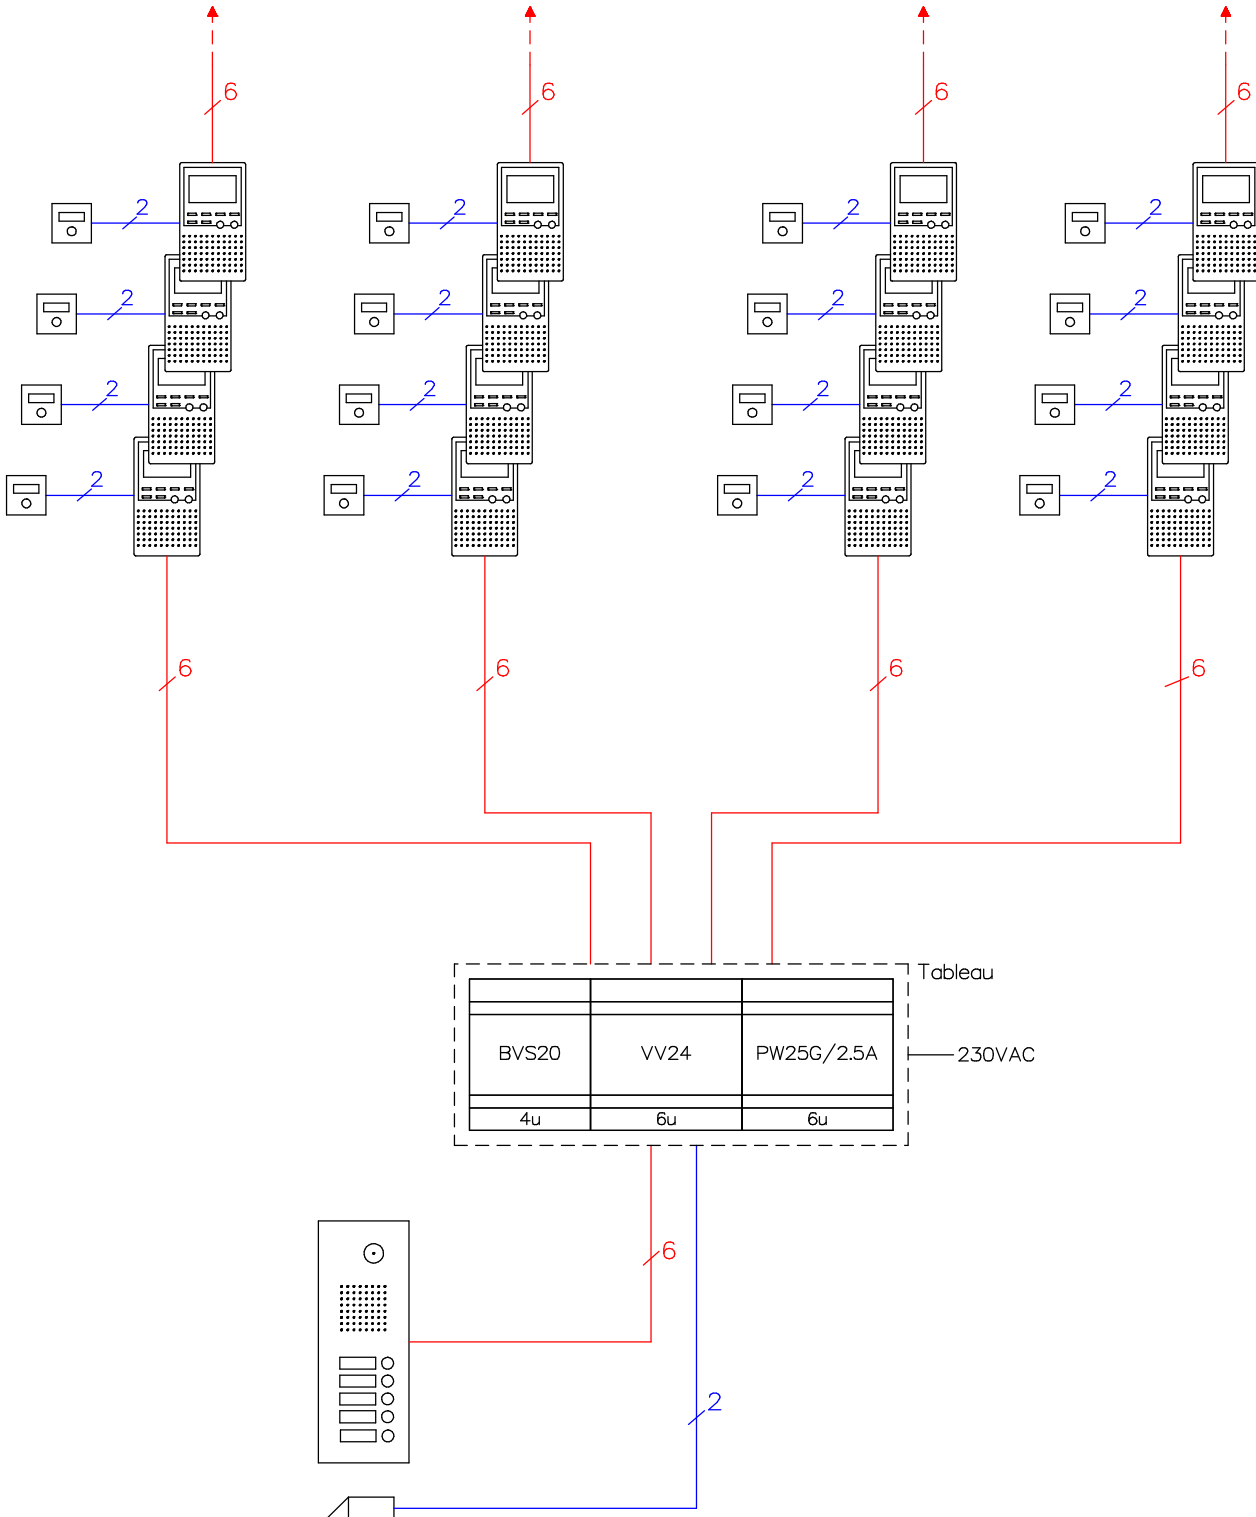

Interphone-portier vidéo TC:Bus pour 1 entrée avec quatre colonnes

jusqu'à 50-80 stations intérieures vidéo avec la centrale BVS20 et des distributeurs vidéo décentralisés
 Longueur de ligne: max. 150m avec câble Ø 0.8mm entre la centrale et la station intérieure ou extérieure la plus éloignée (dépend du nombre d'appareils, points de raccordement, Ø du fil et de la consommation).
 Pour des installations plus grandes contacter nos spécialistes.

env.14-20 stations intérieures vidéo par colonne

Gâche électrique
 8-12VAC/DC max.0.6A
 (par vos soins)

Câble recommandé:
 G51 4x2x0,8mm / 1x2x0,8mm

 <p>René Koch AG Seestrasse 241, 8804 Au/Wädenswil 044 782 6000, 044 782 6001 Fax www.kochag.ch, info@kochag.ch</p> <p>ISO 9001</p>	Client			
	Réf		Vg.	
	Index F	CAD 01103/196	Schéma de principe TCV204/VV24 f	
	Gez. 29.01.15 CN	Geänd. 01.12.15 CN	Geänd. 14.11.22 CN	Blatt 1/1