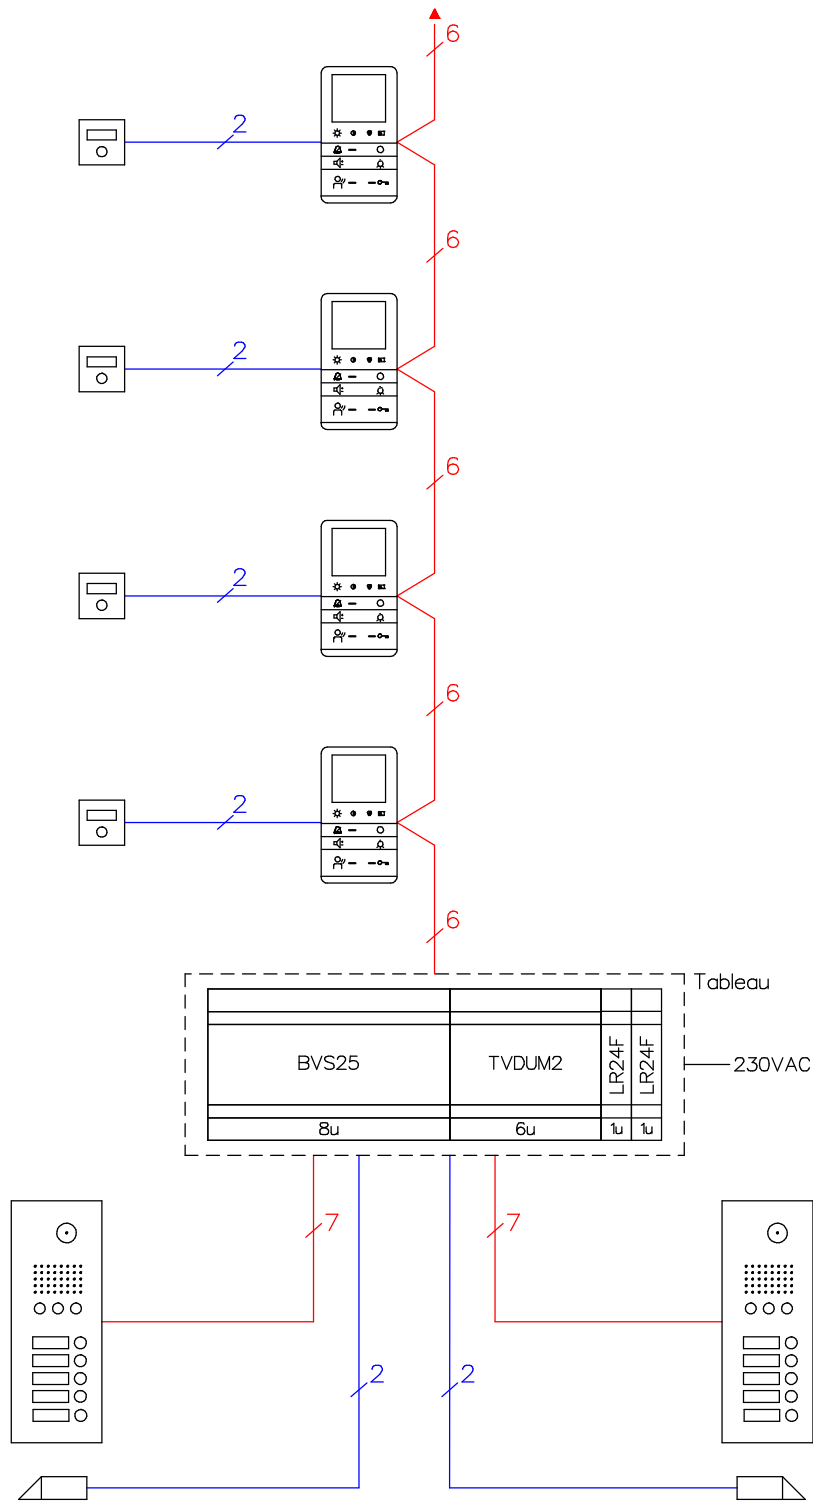

Interphone-portier vidéo TC:Bus pour 2 entrées

Jusqu'à 14-20 stations intérieures vidéo avec la centrale BVS25.

Longueur de ligne: max. 150m avec câble Ø 0.8mm entre la centrale et la station intérieure ou extérieure la plus éloignée (dépend du nombre d'appareils, points de raccordement, Ø du fil et de la consommation).

Pour des installations plus grandes contacter nos spécialistes.

Gâche électrique

8-12VAC/DC max.0.6A
(par vos soins)

Câble recommandé:

G51 4x2x0,8mm / 1x2x0,8mm

René Koch AG
Seestrasse 241, 8804 Au/Wädenswil
044 782 6000, 044 782 6001 Fax
www.kochag.ch, info@kochag.ch

ISO 9001

Client				
Réf			Vg.	
Index	F	CAD	01104/098	Schéma de principe TCV254/22 f
Gez.	22.11.22 CN	Geänd.	Geänd.	Blatt 1/1