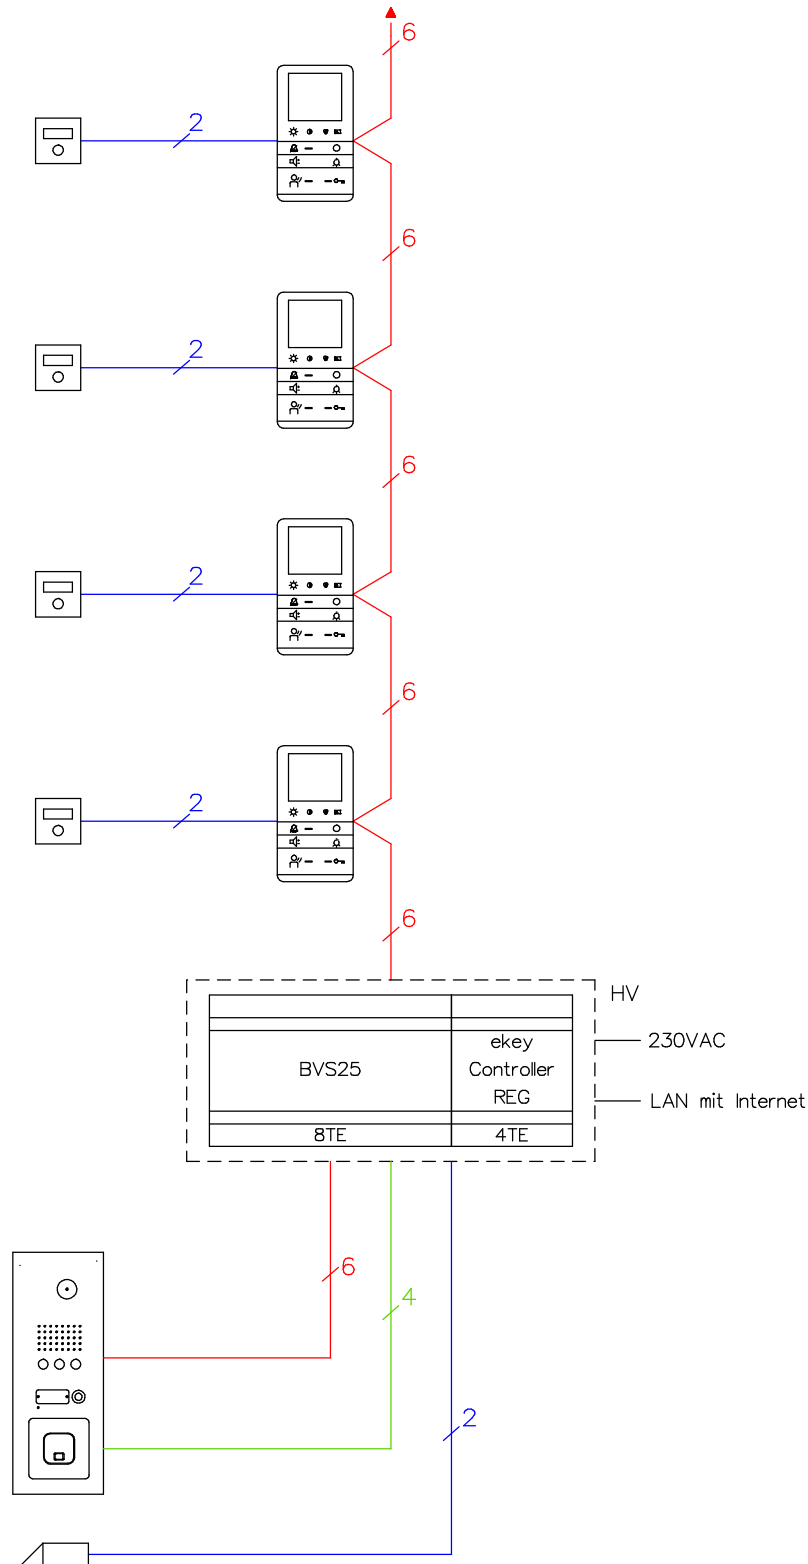

# Video-Türsprechanlage TC:Bus einen Eingang mit Fingerprint ekey s/xLine

Anlagentyp mit 14 bis zu 20 Innensprechstellen mit den Zentralen BVS25 und ekey Controller REG.

Leitungslängen: Von der Zentrale bis zu entferntesten Aussen-/Innensprechstelle 150m, bei Draht-Ø 0,8mm.

Leitungslängen: Abhängig von der Anzahl Geräte und Klemmstellen, sowie Leistungsverbrauch und Draht-Ø.

Für grössere Anlagen wenden Sie sich an unsere Spezialisten.

Türöffner (bauseits)

8-12VAC/DC max.0.6A

Kabelvorschriften

G51 4x2x0,8mm / 1x2x0,8mm

G51 2x2x0,8mm

**KO(H)**

René Koch AG  
Seestrasse 241, 8804 Au/Wädenswil  
044 782 6000  
www.kochag.ch, info@kochag.ch

ISO 9001

Kunde		Vg.	
Kom.		Vg.	
Index F	CAD 01104/138	Prinzipschema	TCV254/DRM2
Gez. 25.04.23 CN	Geänd.	Geänd.	Blatt 1/1