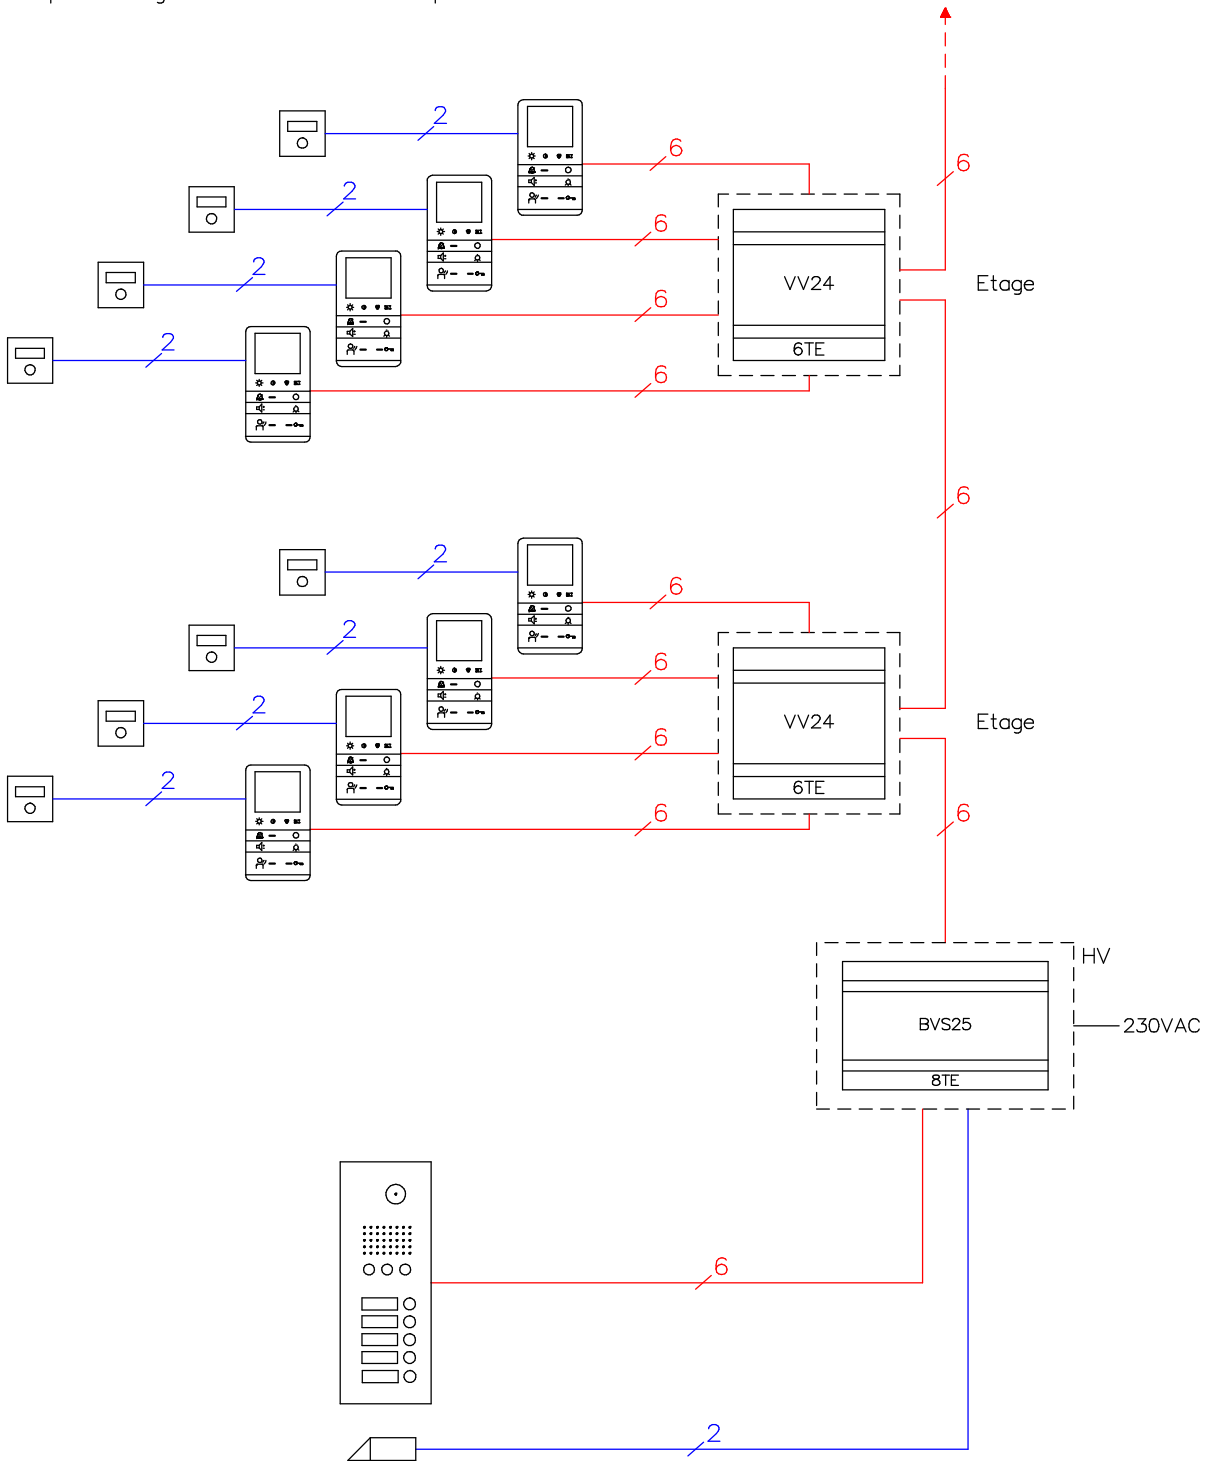

Video-Türsprechanlage TC:Bus für einen Eingang mit Etagen-Videoverteiler

Anlagentyp mit 50 bis zu 80 Innensprechstellen mit der Zentrale BVS25 und dezentralen Videoverteilern.

Leitungslängen: Von der Zentrale bis zu entferntesten Aussen-/Innensprechstelle 150m, bei Draht-Ø 0.8mm.

Leitungslängen: Abhängig von der Anzahl Geräte und Klemmstellen, sowie Leistungsverbrauch und Draht-Ø.

Für grössere Anlagen wenden Sie sich an unsere Spezialisten.

pro Strang 14 bis 20 Video-Innensprechstellen

Türöffner (bauseits)

8-12VAC/DC max.0.6A

Kabelvorschriften

G51 4x2x0,8mm / 1x2x0,8mm

KO(H)

René Koch AG
Seestrasse 241, 8804 Au/Wädenswil
044 782 6000
www.kochag.ch, info@kochag.ch

ISO 9001

Kunde		Vg.	
Kom.		Vg.	
Index F	CAD 01104/102	Prinzipschema	TCV254/EVV24
Gez. 22.11.22 CN	Geänd.	Geänd.	Blatt 1/1