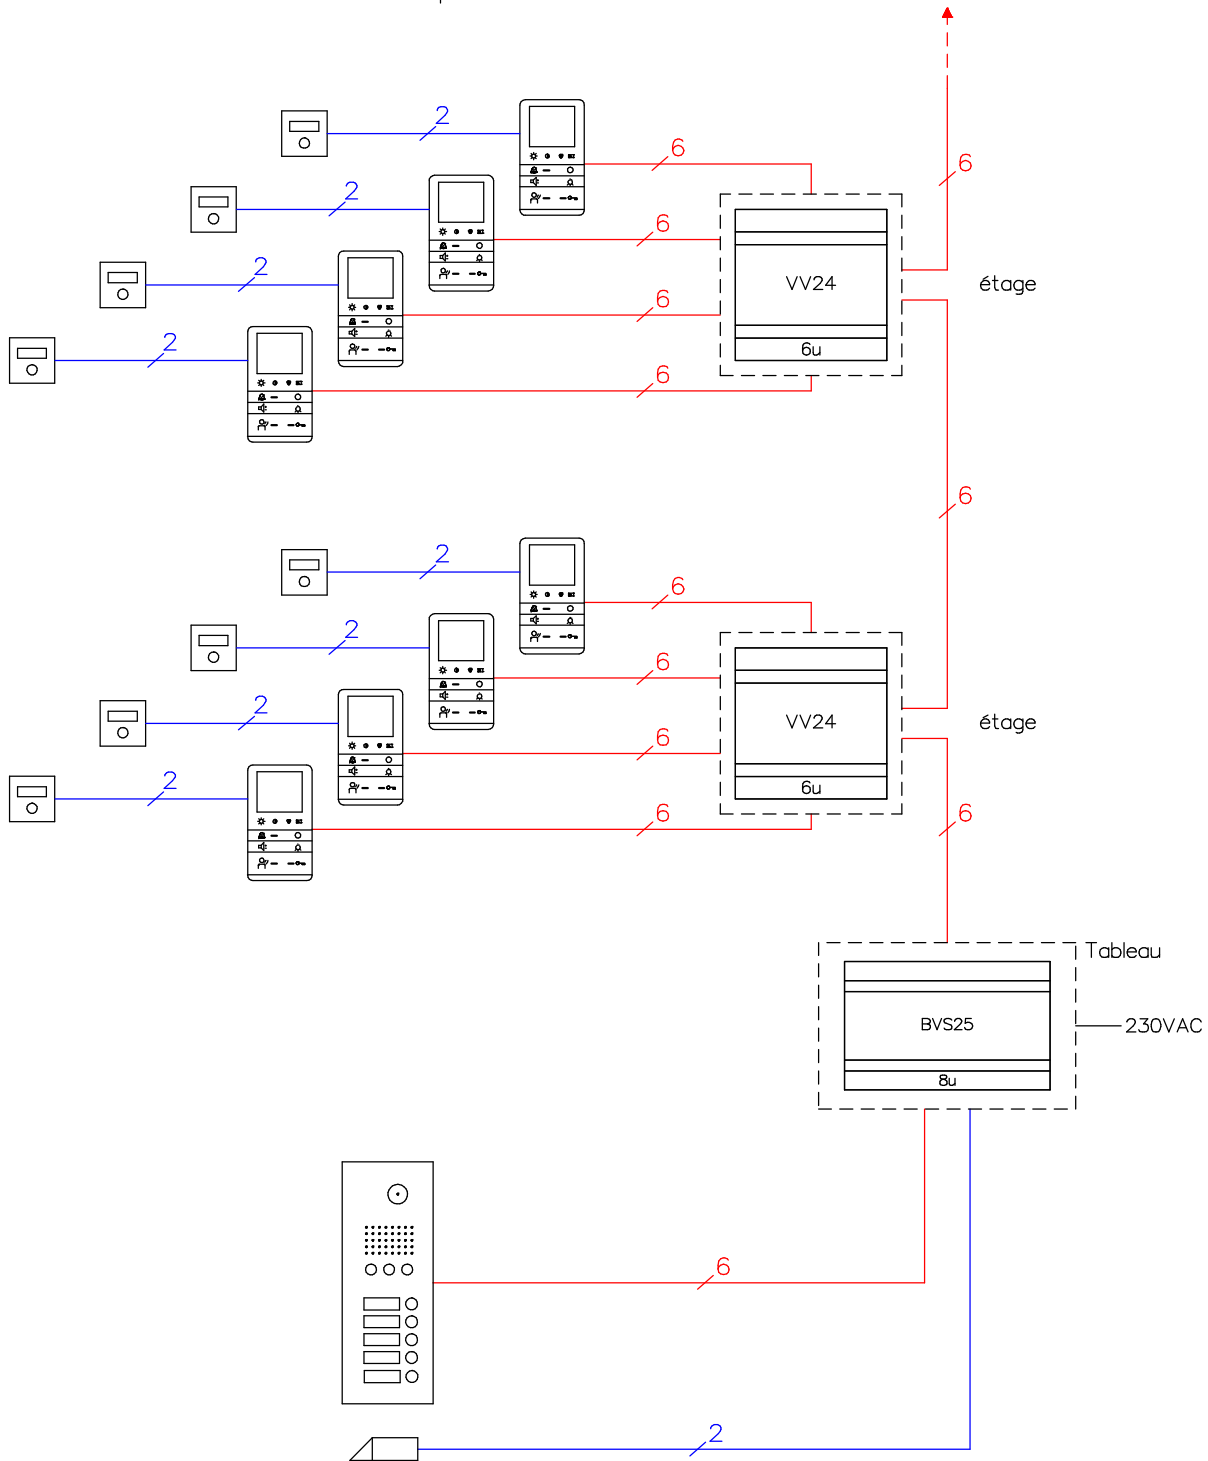

Interphone-portier vidéo TC:Bus pour 1 entrée avec distributeurs vidéo aux étages

jusqu'à 50-80 stations intérieures vidéo avec la centrale BVS25 et des distributeurs vidéo décentralisés

Longueur de ligne: max. 150m avec câble Ø 0.8mm entre la centrale et la station intérieure ou extérieure la plus éloignée (dépend du nombre d'appareils, points de raccordement, Ø du fil et de la consommation).

Pour des installations plus grandes contacter nos spécialistes.

env.14-20 stations intérieures vidéo par colonne

Gâche électrique

8-12VAC/DC max.0.6A
(par vos soins)

Câble recommandé:

G51 4x2x0,8mm / 1x2x0,8mm