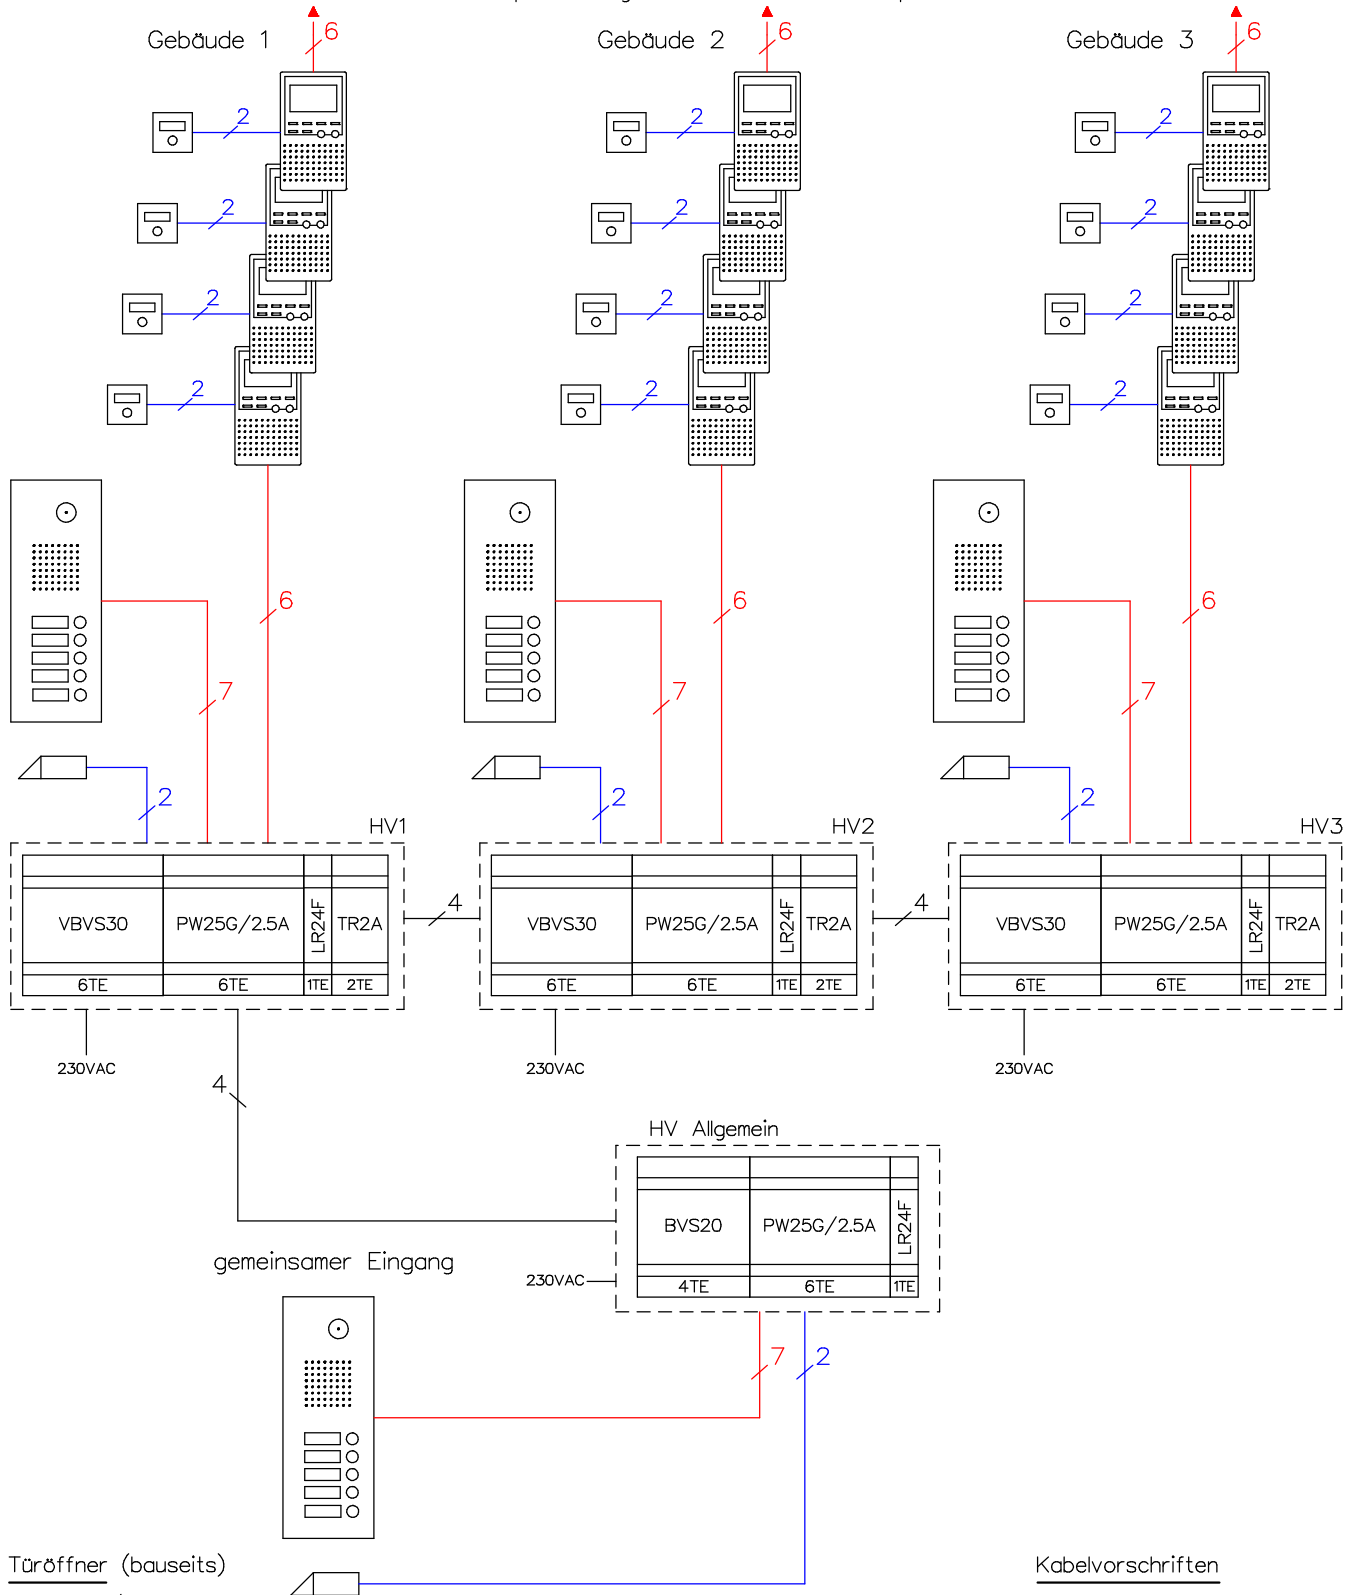

Drei Video-Türsprechanlagen TC:Bus mit einem gemeinsamen Eingang

Anlagentyp mit Unteranlagen und gemeinsamer Haupt-Aussensprechstelle.

Leitungslängen: Von der Zentrale bis zu entferntesten Aussen-/Innensprechstelle 150m, bei Draht-Ø 0,8mm.
Leitungslängen: Abhängig von der Anzahl Geräte und Klemmstellen, sowie Leistungsverbrauch und Draht-Ø.

Für grössere Anlagen wenden Sie sich an unsere Spezialisten.

pro Strang 14 bis 20 Video-Innensprechstellen

Türöffner (bauseits)
8-12VAC/DC max.0.6A

Kabelvorschriften
G51 4x2x0,8mm / 1x2x0,8mm
G51 2x2x0,8mm